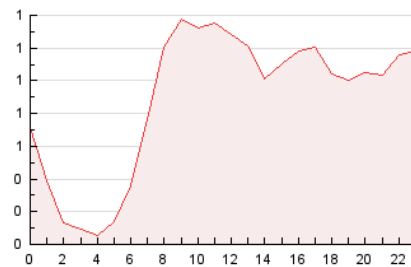

2. Seccions (Nacional)

	PÀGINES	%
HOME	3.397	15.89 %
RESTA	17.980	84.11 %

3. Per dia del mes (Nacional)

Dia	N. únics	Visites	Pàgines	Dia	N. únics	Visites	Pàgines	Dia	N. únics	Visites	Pàgines
1	431	488	612	11	593	661	915	21	312	350	482
2	679	731	941	12	460	519	682	22	508	562	783
3	770	854	1.067	13	437	504	644	23	694	731	930
4	419	499	661	14	387	454	629	24	277	315	389
5	557	629	823	15	360	398	533	25	476	546	788
6	561	636	801	16	383	415	554	26	404	461	619
7	512	578	722	17	379	438	587	27	481	560	771
8	879	933	1.131	18	353	410	535	28	416	483	601
9	686	759	971	19	380	437	598	29	349	389	539
10	635	726	981	20	391	441	596	30	336	371	492

4. Gràfiques (Nacional)

4.1 Per dia de la setmana (promig)

N. únics / Visites (x 100)

Pàgines (x 100)

4.2 Per franja horària (promig)

Visites__ (x 1000)

Pàgines (x 1000)

4.3 Per mesos