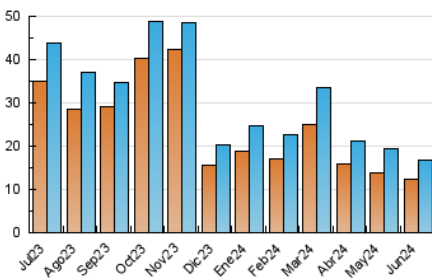

4.3 Per mesos

N. únics / Visites (x 1000)