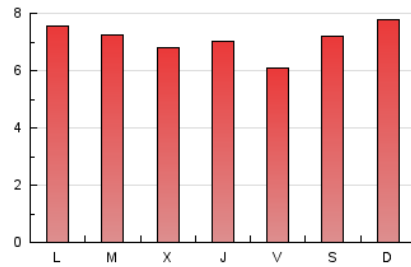

Pàgines (x 100)