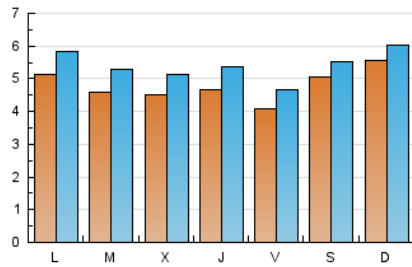

4. Gràfiques (Nacional)

4.1 Per dia de la setmana (promig)

N. únics / Visites (x 100)