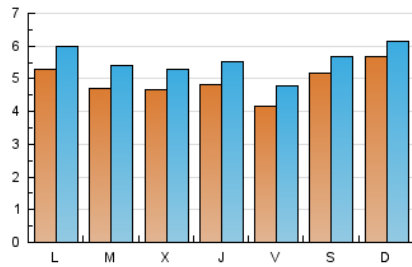

4. Gràfiques (Nacional i Internacional)

4.1 Per dia de la setmana (promig)

N. únics / Visites (x 100)