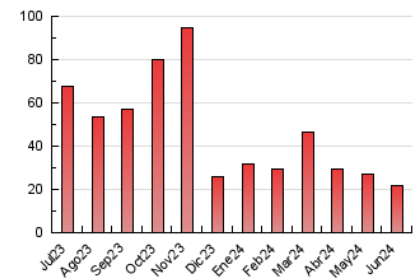

Pàgines (x 1000)