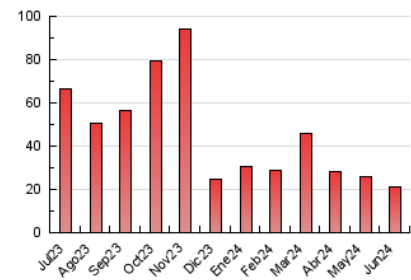

Pàgines (x 1000)