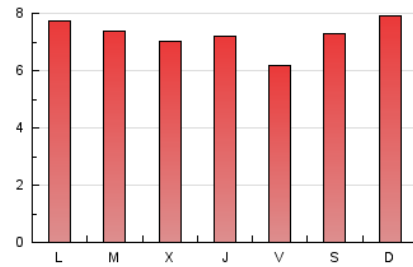

Pàgines (x 100)