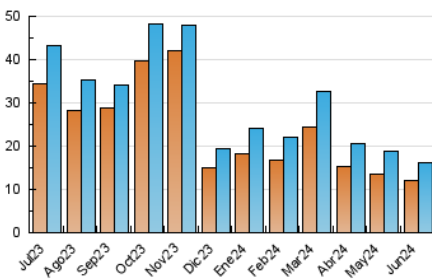

4.3 Per mesos

N. únics / Visites (x 1000)