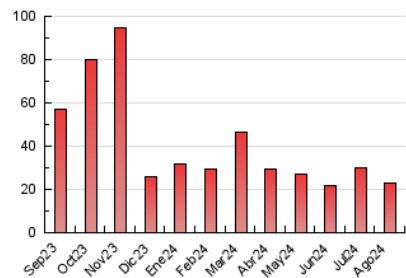

Pàgines (x 1000)