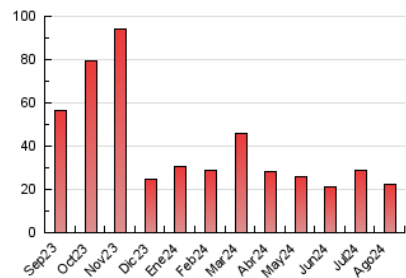

2. Seccions (Nacional)

| | PÀGINES | % |
|--------------|---------|---------|
| HOME | 3.083 | 13.88 % |
| RESTA | 19.122 | 86.12 % |

3. Per dia del mes (Nacional)

| Dia | N. únics | Visites | Pàgines | Dia | N. únics | Visites | Pàgines | Dia | N. únics | Visites | Pàgines |
|-----|----------|---------|---------|-----|----------|---------|---------|-----|----------|---------|---------|
| 1 | 463 | 525 | 780 | 11 | 268 | 301 | 385 | 21 | 1.389 | 1.489 | 1.795 |
| 2 | 647 | 689 | 864 | 12 | 362 | 410 | 539 | 22 | 1.446 | 1.536 | 1.930 |
| 3 | 515 | 556 | 694 | 13 | 328 | 380 | 472 | 23 | 568 | 634 | 818 |
| 4 | 473 | 502 | 626 | 14 | 293 | 330 | 431 | 24 | 446 | 515 | 718 |
| 5 | 405 | 440 | 614 | 15 | 253 | 296 | 365 | 25 | 467 | 517 | 649 |
| 6 | 336 | 370 | 524 | 16 | 329 | 370 | 505 | 26 | 519 | 600 | 860 |
| 7 | 296 | 330 | 430 | 17 | 287 | 318 | 389 | 27 | - | - | - |
| 8 | 350 | 390 | 523 | 18 | 230 | 247 | 334 | 28 | 672 | 738 | 984 |
| 9 | 310 | 344 | 445 | 19 | 302 | 348 | 469 | 29 | 752 | 825 | 1.048 |
| 10 | 276 | 304 | 382 | 20 | 1.258 | 1.384 | 1.789 | 30 | 799 | 847 | 1.079 |
| | | | | | | | | 31 | 570 | 618 | 764 |

4. Gràfiques (Nacional)

4.1 Per dia de la setmana (promig)

N. únics / Visites (x 100)

Pàgines (x 100)

4.2 Per franja horària (promig)

Visites_ (x 1000)

Pàgines (x 1000)

4.3 Per mesos

N. únics / Visites (x 1000)

Pàgines (x 1000)

5. Observacions

Este Medio Electrónico de Comunicación ha sido medido por la herramienta Google Analytics de Google (GA4).

Nota: Debido a un fallo técnico en la herramienta de medición, no relacionado con OJD interactiva, los datos del 27/08/2024 pueden estar incompletos.