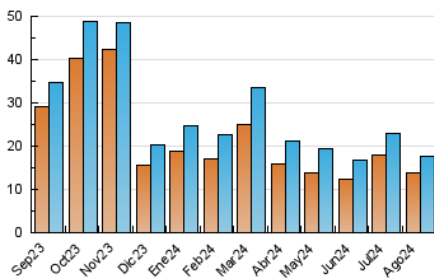

4.3 Per mesos

N. únics / Visites (x 1000)