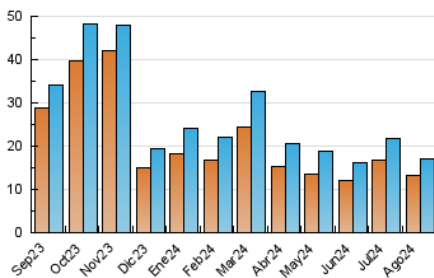

2. Seccions (Nacional)

| | PÀGINES | % |
|--------------|---------|---------|
| HOME | 3.083 | 13.88 % |
| RESTA | 19.122 | 86.12 % |

3. Per dia del mes (Nacional)

| Dia | N. únics | Visites | Pàgines | Dia | N. únics | Visites | Pàgines | Dia | N. únics | Visites | Pàgines |
|-----|----------|---------|---------|-----|----------|---------|---------|-----|----------|---------|---------|
| 1 | 463 | 525 | 780 | 11 | 268 | 301 | 385 | 21 | 1.389 | 1.489 | 1.795 |
| 2 | 647 | 689 | 864 | 12 | 362 | 410 | 539 | 22 | 1.446 | 1.536 | 1.930 |
| 3 | 515 | 556 | 694 | 13 | 328 | 380 | 472 | 23 | 568 | 634 | 818 |
| 4 | 473 | 502 | 626 | 14 | 293 | 330 | 431 | 24 | 446 | 515 | 718 |
| 5 | 405 | 440 | 614 | 15 | 253 | 296 | 365 | 25 | 467 | 517 | 649 |
| 6 | 336 | 370 | 524 | 16 | 329 | 370 | 505 | 26 | 519 | 600 | 860 |
| 7 | 296 | 330 | 430 | 17 | 287 | 318 | 389 | 27 | - | - | - |
| 8 | 350 | 390 | 523 | 18 | 230 | 247 | 334 | 28 | 672 | 738 | 984 |
| 9 | 310 | 344 | 445 | 19 | 302 | 348 | 469 | 29 | 752 | 825 | 1.048 |
| 10 | 276 | 304 | 382 | 20 | 1.258 | 1.384 | 1.789 | 30 | 799 | 847 | 1.079 |
| | | | | | | | | 31 | 570 | 618 | 764 |

4. Gràfiques (Nacional)

4.1 Per dia de la setmana (promig)

N. únics / Visites (x 100)

Pàgines (x 100)

4.2 Per franja horària (promig)

Visites_ (x 1000)

Pàgines (x 1000)

4.3 Per mesos

N. únics / Visites (x 1000)

Pàgines (x 1000)

5. Observacions

Este Medio Electrónico de Comunicación ha sido medido por la herramienta Google Analytics de Google (GA4).

Nota: Debido a un fallo técnico en la herramienta de medición, no relacionado con OJD interactiva, los datos del 27/08/2024 pueden estar incompletos.

Visita:

Una seqüència ininterrompuda de pàgines servides a un usuari vàlid. Si aquest usuari no realitza peticions de pàgines en un període de temps (30 min) la següent petició constituirà l'inici d'una nova visita.