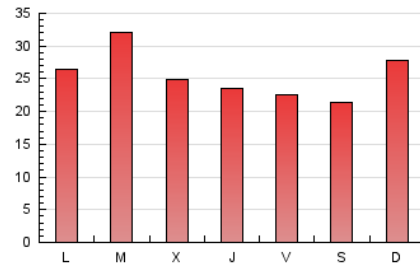

Pàgines (x 100)