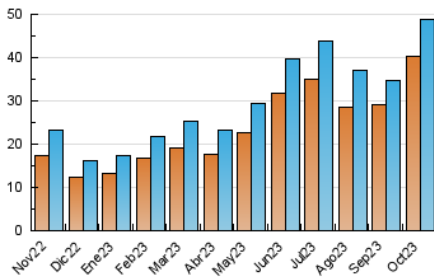

4.2 Per franja horària (promig)

Visites_ (x 1000)

Pàgines (x 1000)

4.3 Per mesos

N. únics / Visites (x 1000)