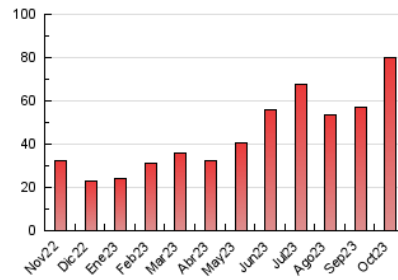

Pàgines (x 1000)