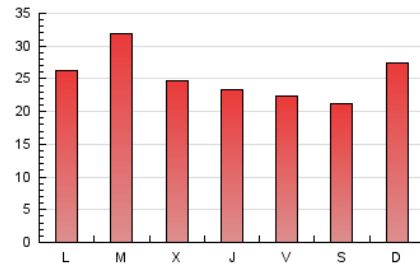

Pàgines (x 100)