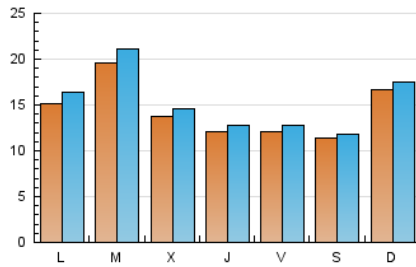

4. Gràfiques (Nacional)

4.1 Per dia de la setmana (promig)

N. únics / Visites (x 100)