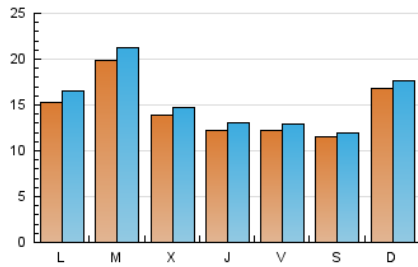

4. Gràfiques (Nacional i Internacional)

4.1 Per dia de la setmana (promig)

N. únics / Visites (x 100)