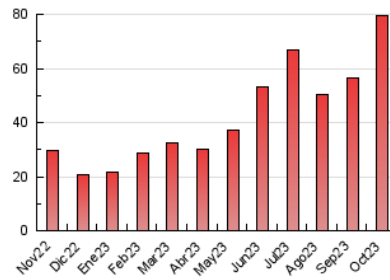

Pàgines (x 1000)