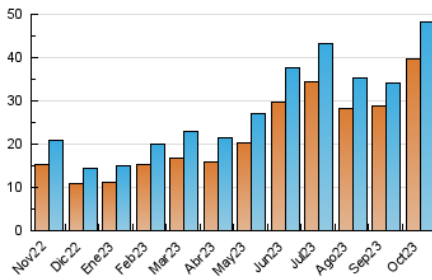

4.2 Per franja horària (promig)

Visites_ (x 1000)

Pàgines (x 1000)

4.3 Per mesos

N. únics / Visites (x 1000)