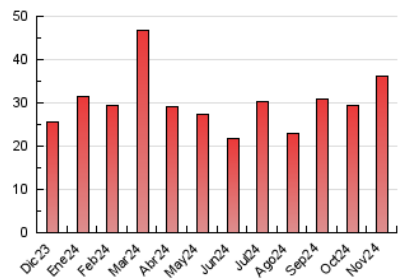

#### 4.2 Per franja horària (promig)

Visites\_ (x 1000)

Pàgines (x 1000)

#### 4.3 Per mesos

N. únics / Visites (x 1000)

Pàgines (x 1000)