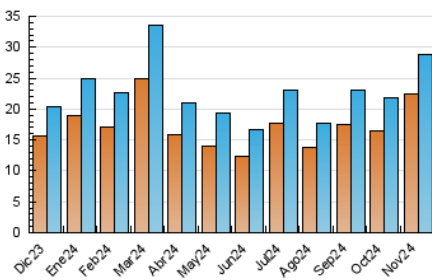

#### 4.1 Per dia de la setmana (promig)

N. únics / Visites (x 100)

Pàgines (x 100)

#### 4.2 Per franja horària (promig)

Visites\_ (x 1000)

Pàgines (x 1000)

#### 4.3 Per mesos

N. únics / Visites (x 1000)

Pàgines (x 1000)