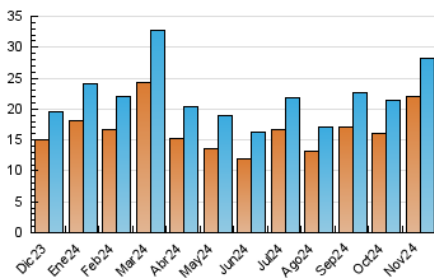

##### 4.1 Per dia de la setmana (promig)

N. únics / Visites (x 100)

Pàgines (x 100)

##### 4.2 Per franja horària (promig)

Visites\_ (x 1000)

Pàgines (x 1000)

##### 4.3 Per mesos

N. únics / Visites (x 1000)

Pàgines (x 1000)