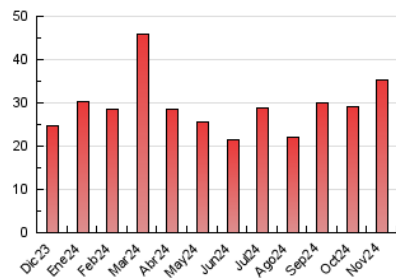

##### 4.1 Per dia de la setmana (promig)

N. únics / Visites (x 100)

Pàgines (x 100)

##### 4.2 Per franja horària (promig)

Visites\_ (x 1000)

Pàgines (x 1000)

##### 4.3 Per mesos

N. únics / Visites (x 1000)

Pàgines (x 1000)