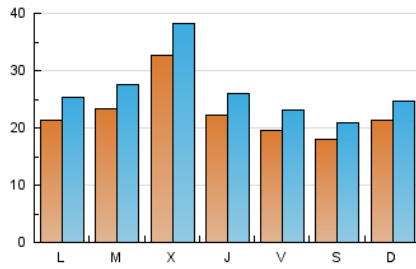

La Mañana
El diari digital de Ponent

1. Cifras totales y promedios (Nacional)

MES - AÑO	NAVEGADORES UNICOS	VISITAS	PAGINAS
Enero - 2025	37.686	82.149	142.977
PROMEDIO DIARIO	2.283	2.678	4.612
PROMEDIO LUNES-VIERNES	2.396	2.817	4.884
PROMEDIO SABADO-DOMINGO	1.958	2.278	3.829
PAGINAS / VISITAS	1,72		
DURACION MEDIA VISITAS	0:02:33		
TIEMPO INTERACCIÓN MEDIO	0:03:00		

2. Secciones (Nacional)

	PAGINAS	%
HOME	40.237	28.14 %
RESTO	102.740	71.86 %

3. Por día del mes (Nacional)

Día	N. únicos	Visitas	Páginas	Día	N. únicos	Visitas	Páginas	Día	N. únicos	Visitas	Páginas
1	2.501	2.918	4.633	11	1.410	1.685	3.108	21	2.010	2.384	4.310
2	1.652	1.990	3.884	12	1.763	2.105	3.633	22	2.204	2.581	4.640
3	1.443	1.726	3.188	13	1.825	2.203	4.251	23	2.198	2.538	4.381
4	1.695	2.029	3.458	14	1.819	2.219	4.443	24	2.200	2.552	4.429
5	1.830	2.186	3.822	15	2.918	3.427	5.751	25	2.630	2.940	4.624
6	1.961	2.299	3.569	16	2.237	2.643	4.613	26	2.568	2.926	4.649
7	1.741	2.067	3.647	17	2.174	2.559	4.395	27	2.870	3.368	5.877
8	1.440	1.794	3.314	18	1.428	1.693	3.212	28	3.754	4.309	7.488
9	1.758	2.100	4.067	19	2.336	2.659	4.128	29	7.298	8.406	12.373
10	1.687	2.005	3.718	20	1.840	2.231	4.152	30	3.259	3.702	6.417
								31	2.325	2.760	4.803

4. Gráficas (Nacional)

4.1 Por día de la semana (promedio)

N. únicos / Visitas (x 100)

Páginas (x 100)

4.2 Por franja horaria (promedio)

Visitas_ (x 1000)

Páginas (x 1000)

4.3 Por meses