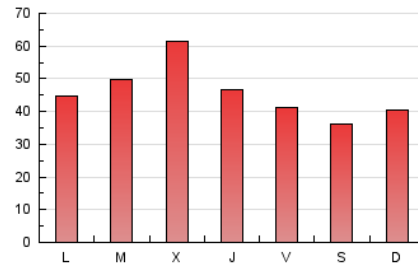

La Mañana
El diari digital de Ponent

1. Cifras totales y promedios (Nacional)

MES - AÑO	NAVEGADORES UNICOS	VISITAS	PAGINAS
Enero - 2025	37.686	82.149	142.977
PROMEDIO DIARIO	2.283	2.678	4.612
PROMEDIO LUNES-VIERNES	2.396	2.817	4.884
PROMEDIO SABADO-DOMINGO	1.958	2.278	3.829
PAGINAS / VISITAS	1,72		
DURACION MEDIA VISITAS	0:02:33		
TIEMPO INTERACCIÓN MEDIO	0:03:00		

2. Secciones (Nacional)

	PAGINAS	%
HOME	40.237	28.14 %
RESTO	102.740	71.86 %

3. Por día del mes (Nacional)

Día	N. únicos	Visitas	Páginas	Día	N. únicos	Visitas	Páginas	Día	N. únicos	Visitas	Páginas
1	2.501	2.918	4.633	11	1.410	1.685	3.108	21	2.010	2.384	4.310
2	1.652	1.990	3.884	12	1.763	2.105	3.633	22	2.204	2.581	4.640
3	1.443	1.726	3.188	13	1.825	2.203	4.251	23	2.198	2.538	4.381
4	1.695	2.029	3.458	14	1.819	2.219	4.443	24	2.200	2.552	4.429
5	1.830	2.186	3.822	15	2.918	3.427	5.751	25	2.630	2.940	4.624
6	1.961	2.299	3.569	16	2.237	2.643	4.613	26	2.568	2.926	4.649
7	1.741	2.067	3.647	17	2.174	2.559	4.395	27	2.870	3.368	5.877
8	1.440	1.794	3.314	18	1.428	1.693	3.212	28	3.754	4.309	7.488
9	1.758	2.100	4.067	19	2.336	2.659	4.128	29	7.298	8.406	12.373
10	1.687	2.005	3.718	20	1.840	2.231	4.152	30	3.259	3.702	6.417
								31	2.325	2.760	4.803

4. Gráficas (Nacional)

4.1 Por día de la semana (promedio)

N. únicos / Visitas (x 100)

Páginas (x 100)

4.2 Por franja horaria (promedio)

Visitas_ (x 1000)

Páginas (x 1000)

4.3 Por meses