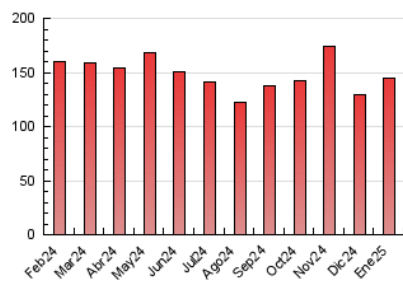

Páginas (x 1000)