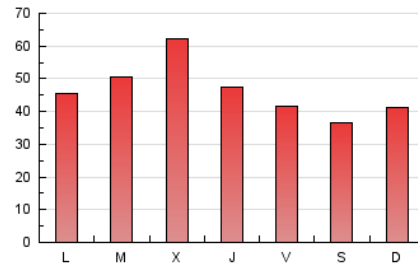

La Mañana
El diari digital de Ponent

1. Cifras totales y promedios (Nacional e Internacional)

MES - AÑO	NAVEGADORES UNICOS	VISITAS	PAGINAS
Enero - 2025	38.260	83.382	145.148
PROMEDIO DIARIO	2.318	2.718	4.682
PROMEDIO LUNES-VIERNES	2.432	2.860	4.958
PROMEDIO SABADO-DOMINGO	1.987	2.311	3.890
PAGINAS / VISITAS	1,72		
DURACION MEDIA VISITAS	0:02:33		
TIEMPO INTERACCIÓN MEDIO	0:03:00		

2. Secciones (Nacional e Internacional)

	PAGINAS	%
HOME	40.872	28.16 %
RESTO	104.276	71.84 %

3. Por día del mes (Nacional e Internacional)

Día	N. únicos	Visitas	Páginas	Día	N. únicos	Visitas	Páginas	Día	N. únicos	Visitas	Páginas
1	2.537	2.957	4.687	11	1.433	1.711	3.171	21	2.040	2.427	4.389
2	1.691	2.035	3.968	12	1.794	2.140	3.684	22	2.247	2.632	4.719
3	1.462	1.748	3.227	13	1.862	2.246	4.317	23	2.227	2.573	4.452
4	1.719	2.053	3.516	14	1.850	2.254	4.513	24	2.227	2.590	4.507
5	1.857	2.216	3.866	15	2.968	3.483	5.824	25	2.669	2.988	4.709
6	1.988	2.326	3.616	16	2.273	2.690	4.679	26	2.601	2.967	4.710
7	1.763	2.095	3.699	17	2.213	2.605	4.498	27	2.929	3.439	5.990
8	1.465	1.826	3.359	18	1.457	1.723	3.282	28	3.812	4.392	7.619
9	1.782	2.126	4.113	19	2.368	2.693	4.181	29	7.348	8.477	12.490
10	1.720	2.042	3.766	20	1.877	2.276	4.223	30	3.299	3.737	6.486
								31	2.367	2.806	4.888

4. Gráficas (Nacional e Internacional)

4.1 Por día de la semana (promedio)

N. únicos / Visitas (x 100)

Páginas (x 100)

4.2 Por franja horaria (promedio)

Visitas_ (x 1000)

Páginas (x 1000)

4.3 Por meses