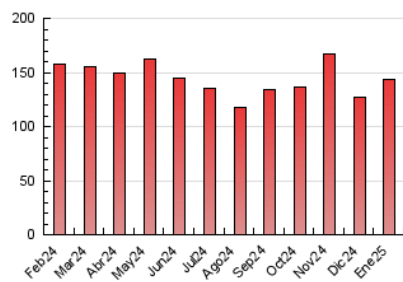

2. Secciones (Nacional)

	PAGINAS	%
HOME	40.237	28.14 %
RESTO	102.740	71.86 %

3. Por día del mes (Nacional)

Día	N. únicos	Visitas	Páginas	Día	N. únicos	Visitas	Páginas	Día	N. únicos	Visitas	Páginas
1	2.501	2.918	4.633	11	1.410	1.685	3.108	21	2.010	2.384	4.310
2	1.652	1.990	3.884	12	1.763	2.105	3.633	22	2.204	2.581	4.640
3	1.443	1.726	3.188	13	1.825	2.203	4.251	23	2.198	2.538	4.381
4	1.695	2.029	3.458	14	1.819	2.219	4.443	24	2.200	2.552	4.429
5	1.830	2.186	3.822	15	2.918	3.427	5.751	25	2.630	2.940	4.624
6	1.961	2.299	3.569	16	2.237	2.643	4.613	26	2.568	2.926	4.649
7	1.741	2.067	3.647	17	2.174	2.559	4.395	27	2.870	3.368	5.877
8	1.440	1.794	3.314	18	1.428	1.693	3.212	28	3.754	4.309	7.488
9	1.758	2.100	4.067	19	2.336	2.659	4.128	29	7.298	8.406	12.373
10	1.687	2.005	3.718	20	1.840	2.231	4.152	30	3.259	3.702	6.417
								31	2.325	2.760	4.803

4. Gráficas (Nacional)

4.1 Por día de la semana (promedio)

N. únicos / Visitas (x 100)

Páginas (x 100)

4.2 Por franja horaria (promedio)

Visitas_ (x 1000)

Páginas (x 1000)

4.3 Por meses

N. únicos / Visitas (x 1000)

Páginas (x 1000)

5. Observaciones

Este Medio Electrónico de Comunicación ha sido medido por la herramienta Google Analytics de Google (GA4).

6. Definiciones básicas (Para más información ver Normas Técnicas para el Control de los Medios Electrónicos de Comunicación)