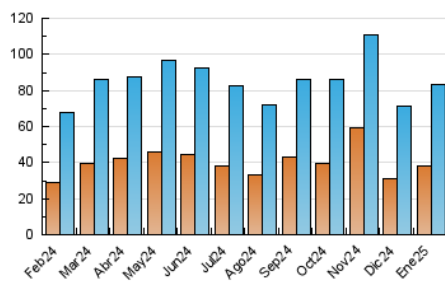

4.3 Por meses

N. únicos / Visitas (x 1000)