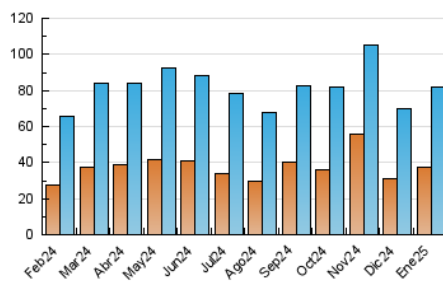

2. Secciones (Nacional)

	PAGINAS	%
HOME	40.237	28.14 %
RESTO	102.740	71.86 %

3. Por día del mes (Nacional)

Día	N. únicos	Visitas	Páginas	Día	N. únicos	Visitas	Páginas	Día	N. únicos	Visitas	Páginas
1	2.501	2.918	4.633	11	1.410	1.685	3.108	21	2.010	2.384	4.310
2	1.652	1.990	3.884	12	1.763	2.105	3.633	22	2.204	2.581	4.640
3	1.443	1.726	3.188	13	1.825	2.203	4.251	23	2.198	2.538	4.381
4	1.695	2.029	3.458	14	1.819	2.219	4.443	24	2.200	2.552	4.429
5	1.830	2.186	3.822	15	2.918	3.427	5.751	25	2.630	2.940	4.624
6	1.961	2.299	3.569	16	2.237	2.643	4.613	26	2.568	2.926	4.649
7	1.741	2.067	3.647	17	2.174	2.559	4.395	27	2.870	3.368	5.877
8	1.440	1.794	3.314	18	1.428	1.693	3.212	28	3.754	4.309	7.488
9	1.758	2.100	4.067	19	2.336	2.659	4.128	29	7.298	8.406	12.373
10	1.687	2.005	3.718	20	1.840	2.231	4.152	30	3.259	3.702	6.417
								31	2.325	2.760	4.803

4. Gráficas (Nacional)

4.1 Por día de la semana (promedio)

N. únicos / Visitas (x 100)

Páginas (x 100)

4.2 Por franja horaria (promedio)

Visitas_ (x 1000)

Páginas (x 1000)

4.3 Por meses

N. únicos / Visitas (x 1000)

Páginas (x 1000)

5. Observaciones

Este Medio Electrónico de Comunicación ha sido medido por la herramienta Google Analytics de Google (GA4).

6. Definiciones básicas (Para más información ver Normas Técnicas para el Control de los Medios Electrónicos de Comunicación)

Visita:

Una secuencia ininterrumpida de páginas servidas a un usuario válido. Si dicho usuario no realiza peticiones de páginas en un periodo de tiempo (30 min) la siguiente petición constituirá el inicio de una nueva visita.