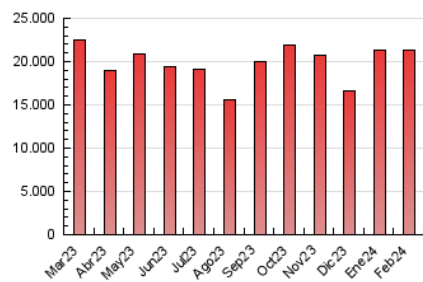

##### 4.2 Per franja horària (promig)

Visites\_ (x 1000)

Pàgines (x 1000)

##### 4.3 Per mesos

N. únics / Visites (x 1000)

Pàgines (x 1000)