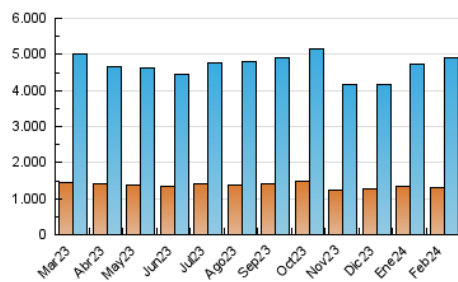

##### 4.1 Per dia de la setmana (promig)

N. únics / Visites (x 100)

Pàgines (x 100)

##### 4.2 Per franja horària (promig)

Visites\_ (x 1000)

Pàgines (x 1000)

##### 4.3 Per mesos

N. únics / Visites (x 1000)

Pàgines (x 1000)