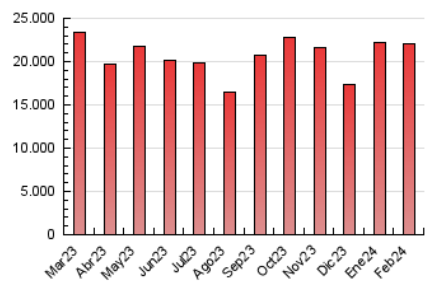

#### 4.2 Per franja horària (promig)

Visites\_ (x 1000)

Pàgines (x 1000)

#### 4.3 Per mesos

N. únics / Visites (x 1000)

Pàgines (x 1000)