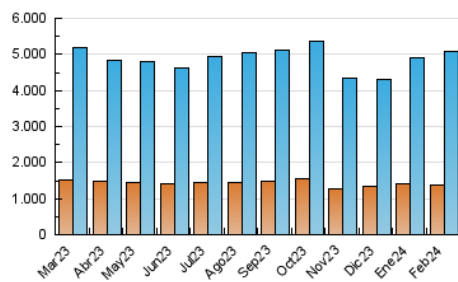

#### 4.1 Per dia de la setmana (promig)

N. únics / Visites (x 100)

Pàgines (x 100)

#### 4.2 Per franja horària (promig)

Visites\_ (x 1000)

Pàgines (x 1000)

#### 4.3 Per mesos

N. únics / Visites (x 1000)

Pàgines (x 1000)