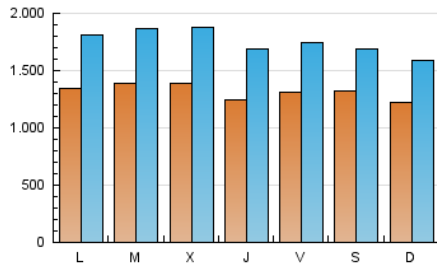

4. Gràfiques (Nacional i Internacional)

4.1 Per dia de la setmana (promig)

N. únics / Visites (x 100)