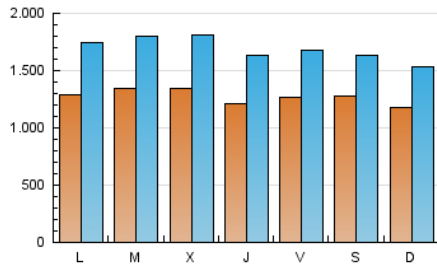

4. Gràfiques (Nacional)

4.1 Per dia de la setmana (promig)

N. únics / Visites (x 100)