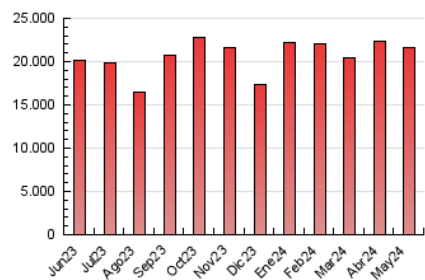

### 3. Per dia del mes (Nacional i Internacional)

Dia	N. únics	Visites	Pàgines	Dia	N. únics	Visites	Pàgines	Dia	N. únics	Visites	Pàgines
<b>1</b>	107.839	138.392	385.809	<b>11</b>	111.289	141.124	375.211	<b>21</b>	114.893	155.786	772.766
<b>2</b>	146.027	193.908	796.754	<b>12</b>	155.556	200.275	557.868	<b>22</b>	140.162	192.460	847.769
<b>3</b>	156.718	206.010	797.815	<b>13</b>	158.749	207.557	1.072.108	<b>23</b>	151.479	201.422	841.668
<b>4</b>	130.728	172.824	503.239	<b>14</b>	152.198	204.781	931.276	<b>24</b>	204.038	290.573	969.558
<b>5</b>	130.623	172.345	427.309	<b>15</b>	127.582	171.077	480.668	<b>25</b>	139.660	191.327	501.688
<b>6</b>	147.843	199.566	912.631	<b>16</b>	107.436	145.582	718.149	<b>26</b>	101.792	130.955	379.865
<b>7</b>	155.399	214.576	938.770	<b>17</b>	122.583	166.064	741.064	<b>27</b>	123.222	167.032	838.001
<b>8</b>	142.374	195.709	900.535	<b>18</b>	75.480	95.713	286.657	<b>28</b>	157.755	215.680	888.628
<b>9</b>	140.535	196.292	868.632	<b>19</b>	81.253	105.771	328.270	<b>29</b>	135.351	185.353	791.054
<b>10</b>	128.815	173.286	743.077	<b>20</b>	84.627	114.426	555.916	<b>30</b>	133.414	182.992	806.754
								<b>31</b>	104.060	134.834	654.091

##### 4.2 Per franja horària (promig)

Visites\_ (x 1000)

Pàgines (x 1000)

##### 4.3 Per mesos

N. únics / Visites (x 1000)

Pàgines (x 1000)