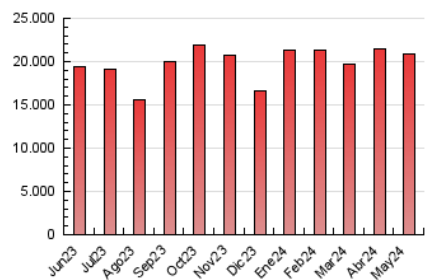

#### 3. Per dia del mes (Nacional)

Dia	N. únics	Visites	Pàgines	Dia	N. únics	Visites	Pàgines	Dia	N. únics	Visites	Pàgines
<b>1</b>	104.477	133.898	370.698	<b>11</b>	107.711	136.650	361.930	<b>21</b>	111.297	151.001	748.461
<b>2</b>	141.945	188.185	771.168	<b>12</b>	149.975	192.676	534.827	<b>22</b>	137.030	187.167	822.289
<b>3</b>	152.352	200.383	774.707	<b>13</b>	152.018	198.029	1.028.349	<b>23</b>	147.567	195.481	816.354
<b>4</b>	127.411	167.920	485.373	<b>14</b>	148.241	198.736	900.149	<b>24</b>	199.583	283.700	943.958
<b>5</b>	127.025	167.908	414.233	<b>15</b>	124.771	166.018	464.967	<b>25</b>	135.853	186.411	486.111
<b>6</b>	143.686	193.797	884.451	<b>16</b>	104.111	140.497	693.783	<b>26</b>	99.086	127.006	365.724
<b>7</b>	150.910	208.173	908.280	<b>17</b>	117.890	159.440	713.768	<b>27</b>	119.301	161.859	810.042
<b>8</b>	138.763	189.709	870.305	<b>18</b>	73.178	92.510	275.131	<b>28</b>	154.553	210.420	864.053
<b>9</b>	137.214	190.809	843.741	<b>19</b>	78.810	102.439	312.624	<b>29</b>	131.999	180.067	766.699
<b>10</b>	124.985	168.305	719.647	<b>20</b>	82.609	110.889	537.743	<b>30</b>	129.960	177.687	781.964
								<b>31</b>	101.089	130.490	630.667

#### 4.2 Per franja horària (promig)

Visites\_ (x 1000)

Pàgines (x 1000)

#### 4.3 Per mesos

N. únics / Visites (x 1000)

Pàgines (x 1000)