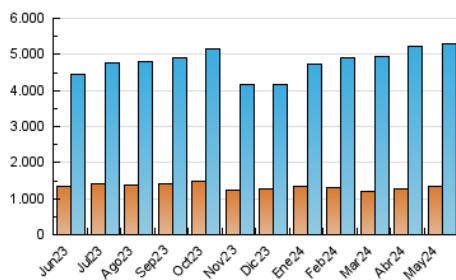

#### 3. Per dia del mes (Nacional)

Dia	N. únics	Visites	Pàgines	Dia	N. únics	Visites	Pàgines	Dia	N. únics	Visites	Pàgines
<b>1</b>	104.477	133.898	370.698	<b>11</b>	107.711	136.650	361.930	<b>21</b>	111.297	151.001	748.461
<b>2</b>	141.945	188.185	771.168	<b>12</b>	149.975	192.676	534.827	<b>22</b>	137.030	187.167	822.289
<b>3</b>	152.352	200.383	774.707	<b>13</b>	152.018	198.029	1.028.349	<b>23</b>	147.567	195.481	816.354
<b>4</b>	127.411	167.920	485.373	<b>14</b>	148.241	198.736	900.149	<b>24</b>	199.583	283.700	943.958
<b>5</b>	127.025	167.908	414.233	<b>15</b>	124.771	166.018	464.967	<b>25</b>	135.853	186.411	486.111
<b>6</b>	143.686	193.797	884.451	<b>16</b>	104.111	140.497	693.783	<b>26</b>	99.086	127.006	365.724
<b>7</b>	150.910	208.173	908.280	<b>17</b>	117.890	159.440	713.768	<b>27</b>	119.301	161.859	810.042
<b>8</b>	138.763	189.709	870.305	<b>18</b>	73.178	92.510	275.131	<b>28</b>	154.553	210.420	864.053
<b>9</b>	137.214	190.809	843.741	<b>19</b>	78.810	102.439	312.624	<b>29</b>	131.999	180.067	766.699
<b>10</b>	124.985	168.305	719.647	<b>20</b>	82.609	110.889	537.743	<b>30</b>	129.960	177.687	781.964
								<b>31</b>	101.089	130.490	630.667

#### 4.1 Per dia de la setmana (promig)

N. únics / Visites (x 100)

Pàgines (x 100)

#### 4.2 Per franja horària (promig)

Visites\_ (x 1000)

Pàgines (x 1000)

#### 4.3 Per mesos

N. únics / Visites (x 1000)

Pàgines (x 1000)