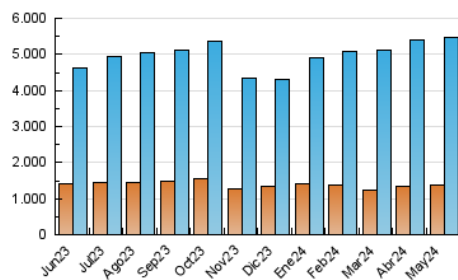

### 3. Per dia del mes (Nacional i Internacional)

Dia	N. únics	Visites	Pàgines	Dia	N. únics	Visites	Pàgines	Dia	N. únics	Visites	Pàgines
<b>1</b>	107.839	138.392	385.809	<b>11</b>	111.289	141.124	375.211	<b>21</b>	114.893	155.786	772.766
<b>2</b>	146.027	193.908	796.754	<b>12</b>	155.556	200.275	557.868	<b>22</b>	140.162	192.460	847.769
<b>3</b>	156.718	206.010	797.815	<b>13</b>	158.749	207.557	1.072.108	<b>23</b>	151.479	201.422	841.668
<b>4</b>	130.728	172.824	503.239	<b>14</b>	152.198	204.781	931.276	<b>24</b>	204.038	290.573	969.558
<b>5</b>	130.623	172.345	427.309	<b>15</b>	127.582	171.077	480.668	<b>25</b>	139.660	191.327	501.688
<b>6</b>	147.843	199.566	912.631	<b>16</b>	107.436	145.582	718.149	<b>26</b>	101.792	130.955	379.865
<b>7</b>	155.399	214.576	938.770	<b>17</b>	122.583	166.064	741.064	<b>27</b>	123.222	167.032	838.001
<b>8</b>	142.374	195.709	900.535	<b>18</b>	75.480	95.713	286.657	<b>28</b>	157.755	215.680	888.628
<b>9</b>	140.535	196.292	868.632	<b>19</b>	81.253	105.771	328.270	<b>29</b>	135.351	185.353	791.054
<b>10</b>	128.815	173.286	743.077	<b>20</b>	84.627	114.426	555.916	<b>30</b>	133.414	182.992	806.754
								<b>31</b>	104.060	134.834	654.091

##### 4.1 Per dia de la setmana (promig)

N. únics / Visites (x 100)

Pàgines (x 100)

##### 4.2 Per franja horària (promig)

Visites\_ (x 1000)

Pàgines (x 1000)

##### 4.3 Per mesos

N. únics / Visites (x 1000)

Pàgines (x 1000)