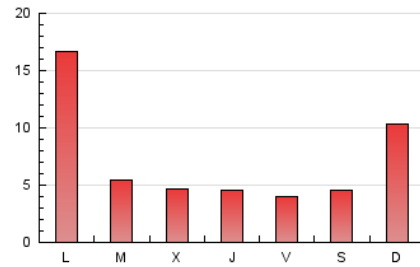

Pàgines (x 100)