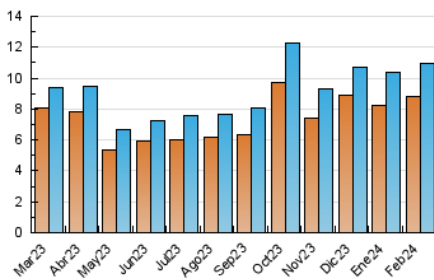

4.3 Per mesos

N. únics / Visites (x 1000)