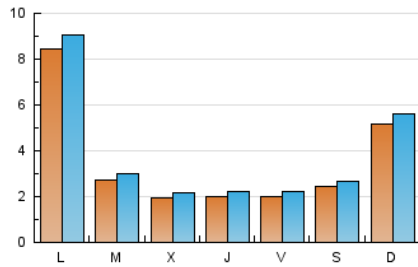

4. Gràfiques (Nacional)

4.1 Per dia de la setmana (promig)

N. únics / Visites (x 100)