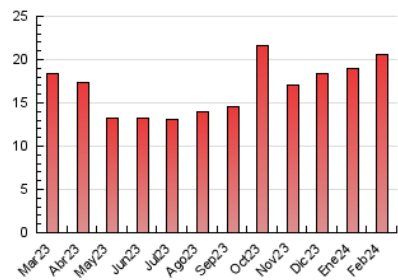

Pàgines (x 1000)