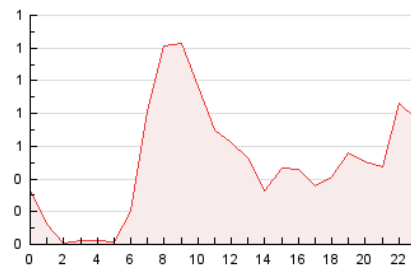

2. Seccions (Nacional i Internacional)

	PÀGINES	%
HOME	956	4.65 %
RESTA	19.590	95.35 %

3. Per dia del mes (Nacional i Internacional)

Dia	N. únics	Visites	Pàgines	Dia	N. únics	Visites	Pàgines	Dia	N. únics	Visites	Pàgines
1	242	268	444	11	1.170	1.268	2.223	21	203	229	465
2	270	301	507	12	871	926	1.771	22	189	206	404
3	283	305	509	13	236	258	440	23	209	229	372
4	581	631	1.062	14	197	229	445	24	196	212	338
5	2.196	2.359	4.033	15	224	250	545	25	224	245	410
6	497	557	880	16	184	218	394	26	240	256	385
7	260	271	540	17	228	247	362	27	227	246	443
8	225	250	439	18	219	242	415	28	206	231	420
9	197	210	328	19	266	284	478	29	219	241	435
10	353	380	625	20	236	261	434				

4. Gràfiques (Nacional i Internacional)

4.1 Per dia de la setmana (promig)

N. únics / Visites (x 100)

Pàgines (x 100)

4.2 Per franja horària (promig)

Visites_ (x 1000)

Pàgines (x 1000)

4.3 Per mesos