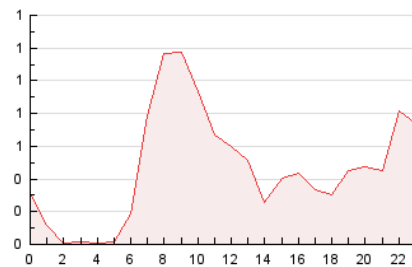

2. Seccions (Nacional)

	PÀGINES	%
HOME	852	4.41 %
RESTA	18.456	95.59 %

3. Per dia del mes (Nacional)

Dia	N. únics	Visites	Pàgines	Dia	N. únics	Visites	Pàgines	Dia	N. únics	Visites	Pàgines
1	228	253	422	11	1.101	1.193	2.086	21	192	218	451
2	251	277	475	12	831	886	1.714	22	167	182	372
3	257	279	472	13	219	241	418	23	193	210	346
4	551	598	1.027	14	174	205	417	24	186	201	321
5	2.098	2.254	3.874	15	200	226	516	25	202	222	369
6	458	515	828	16	173	205	379	26	205	219	344
7	230	241	463	17	211	231	339	27	202	221	407
8	206	231	413	18	201	222	392	28	183	208	388
9	187	200	312	19	240	255	396	29	187	208	399
10	320	343	576	20	205	230	392				

4. Gràfiques (Nacional)

4.1 Per dia de la setmana (promig)

N. únics / Visites (x 100)

Pàgines (x 100)

4.2 Per franja horària (promig)

Visites_ (x 1000)

Pàgines (x 1000)

4.3 Per mesos