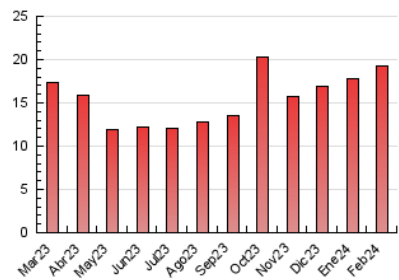

Pàgines (x 1000)