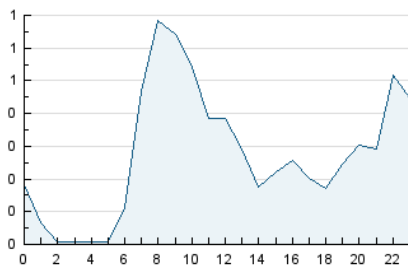

2. Seccions (Nacional)

	PÀGINES	%
HOME	852	4.41 %
RESTA	18.456	95.59 %

3. Per dia del mes (Nacional)

Dia	N. únics	Visites	Pàgines	Dia	N. únics	Visites	Pàgines	Dia	N. únics	Visites	Pàgines
1	228	253	422	11	1.101	1.193	2.086	21	192	218	451
2	251	277	475	12	831	886	1.714	22	167	182	372
3	257	279	472	13	219	241	418	23	193	210	346
4	551	598	1.027	14	174	205	417	24	186	201	321
5	2.098	2.254	3.874	15	200	226	516	25	202	222	369
6	458	515	828	16	173	205	379	26	205	219	344
7	230	241	463	17	211	231	339	27	202	221	407
8	206	231	413	18	201	222	392	28	183	208	388
9	187	200	312	19	240	255	396	29	187	208	399
10	320	343	576	20	205	230	392				

4. Gràfiques (Nacional)

4.1 Per dia de la setmana (promig)

N. únics / Visites (x 100)

Pàgines (x 100)

4.2 Per franja horària (promig)

Visites_ (x 1000)

Pàgines (x 1000)

4.3 Per mesos