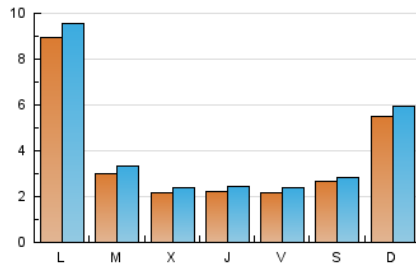

4. Gràfiques (Nacional i Internacional)

4.1 Per dia de la setmana (promig)

N. únics / Visites (x 100)