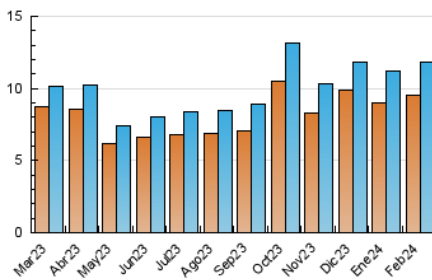

4.3 Per mesos

N. únics / Visites (x 1000)