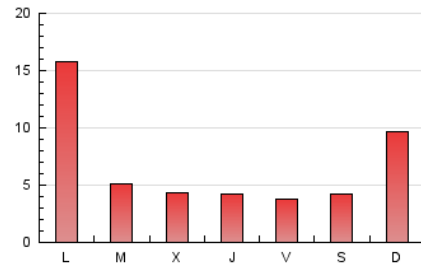

Pàgines (x 100)