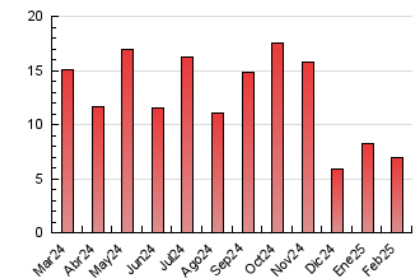

Pàgines (x 1000)