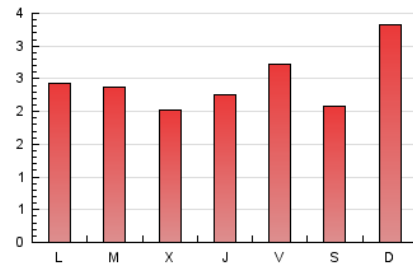

Pàgines (x 100)