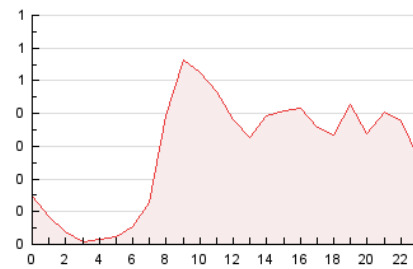

2. Seccions (Nacional)

	PÀGINES	%
HOME	592	8.60 %
RESTA	6.293	91.40 %

3. Per dia del mes (Nacional)

Dia	N. únics	Visites	Pàgines	Dia	N. únics	Visites	Pàgines	Dia	N. únics	Visites	Pàgines
1	124	134	183	11	202	220	239	21	145	156	214
2	106	119	151	12	96	111	162	22	144	158	191
3	104	119	177	13	136	155	244	23	212	234	271
4	147	168	209	14	334	351	479	24	196	223	320
5	114	128	193	15	236	255	305	25	201	221	274
6	101	117	187	16	151	171	206	26	179	201	275
7	134	149	183	17	128	147	243	27	147	161	218
8	97	109	154	18	160	175	231	28	131	141	213
9	559	614	703	19	120	132	176				
10	152	166	235	20	182	199	249				

4. Gràfiques (Nacional)

4.1 Per dia de la setmana (promig)

N. únics / Visites (x 100)

Pàgines (x 100)

4.2 Per franja horària (promig)

Visites_ (x 1000)

Pàgines (x 1000)

4.3 Per mesos