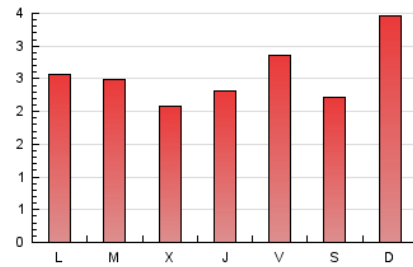

Pàgines (x 100)