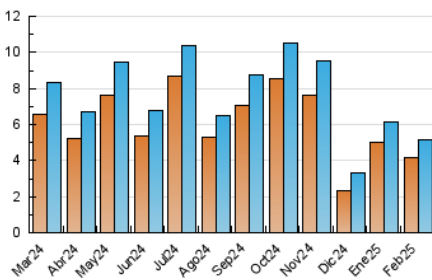

4.3 Per mesos

N. únics / Visites (x 1000)