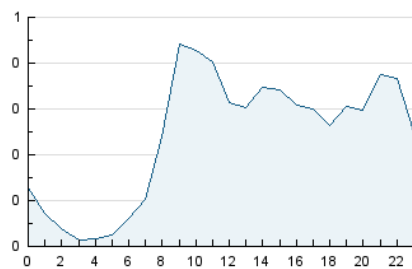

2. Seccions (Nacional i Internacional)

	PÀGINES	%
HOME	661	9.18 %
RESTA	6.536	90.82 %

3. Per dia del mes (Nacional i Internacional)

Dia	N. únics	Visites	Pàgines	Dia	N. únics	Visites	Pàgines	Dia	N. únics	Visites	Pàgines
1	140	150	205	11	211	229	249	21	151	163	221
2	115	129	162	12	105	122	170	22	153	167	199
3	115	130	189	13	146	165	257	23	222	244	280
4	156	177	218	14	348	369	495	24	207	234	333
5	123	137	201	15	247	267	319	25	211	232	287
6	105	121	190	16	159	179	214	26	185	207	281
7	157	174	210	17	145	165	261	27	155	169	226
8	104	116	161	18	166	181	237	28	137	147	219
9	585	642	731	19	127	139	184				
10	160	174	244	20	185	202	254				

4. Gràfiques (Nacional i Internacional)

4.1 Per dia de la setmana (promig)

N. únics / Visites (x 100)

Pàgines (x 100)

4.2 Per franja horària (promig)

Visites_ (x 1000)

Pàgines (x 1000)

4.3 Per mesos