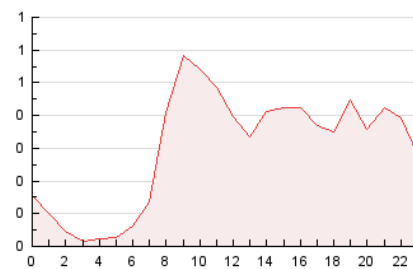

2. Seccions (Nacional i Internacional)

	PÀGINES	%
HOME	661	9.18 %
RESTA	6.536	90.82 %

3. Per dia del mes (Nacional i Internacional)

Dia	N. únics	Visites	Pàgines	Dia	N. únics	Visites	Pàgines	Dia	N. únics	Visites	Pàgines
1	140	150	205	11	211	229	249	21	151	163	221
2	115	129	162	12	105	122	170	22	153	167	199
3	115	130	189	13	146	165	257	23	222	244	280
4	156	177	218	14	348	369	495	24	207	234	333
5	123	137	201	15	247	267	319	25	211	232	287
6	105	121	190	16	159	179	214	26	185	207	281
7	157	174	210	17	145	165	261	27	155	169	226
8	104	116	161	18	166	181	237	28	137	147	219
9	585	642	731	19	127	139	184				
10	160	174	244	20	185	202	254				

4. Gràfiques (Nacional i Internacional)

4.1 Per dia de la setmana (promig)

N. únics / Visites (x 100)

Pàgines (x 100)

4.2 Per franja horària (promig)

Visites_ (x 1000)

Pàgines (x 1000)

4.3 Per mesos