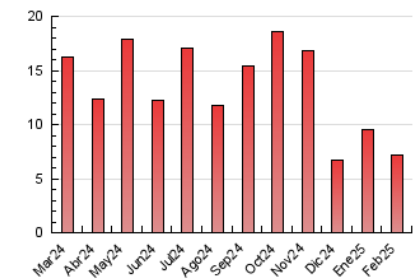

Pàgines (x 1000)