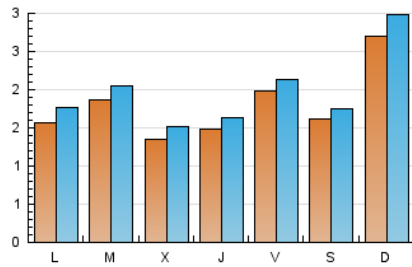

4. Gràfiques (Nacional i Internacional)

4.1 Per dia de la setmana (promig)

N. únics / Visites (x 100)