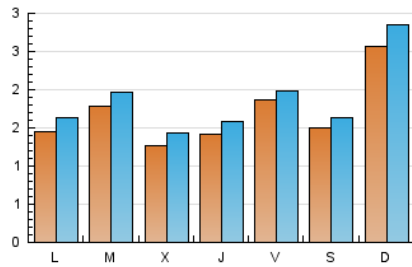

4. Gràfiques (Nacional)

4.1 Per dia de la setmana (promig)

N. únics / Visites (x 100)