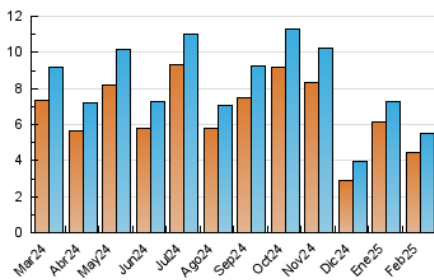

4.3 Per mesos

N. únics / Visites (x 1000)