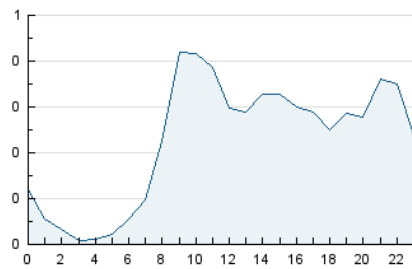

2. Seccions (Nacional)

	PÀGINES	%
HOME	592	8.60 %
RESTA	6.293	91.40 %

3. Per dia del mes (Nacional)

Dia	N. únics	Visites	Pàgines	Dia	N. únics	Visites	Pàgines	Dia	N. únics	Visites	Pàgines
1	124	134	183	11	202	220	239	21	145	156	214
2	106	119	151	12	96	111	162	22	144	158	191
3	104	119	177	13	136	155	244	23	212	234	271
4	147	168	209	14	334	351	479	24	196	223	320
5	114	128	193	15	236	255	305	25	201	221	274
6	101	117	187	16	151	171	206	26	179	201	275
7	134	149	183	17	128	147	243	27	147	161	218
8	97	109	154	18	160	175	231	28	131	141	213
9	559	614	703	19	120	132	176				
10	152	166	235	20	182	199	249				

4. Gràfiques (Nacional)

4.1 Per dia de la setmana (promig)

N. únics / Visites (x 100)

Pàgines (x 100)

4.2 Per franja horària (promig)

Visites_ (x 1000)

Pàgines (x 1000)

4.3 Per mesos