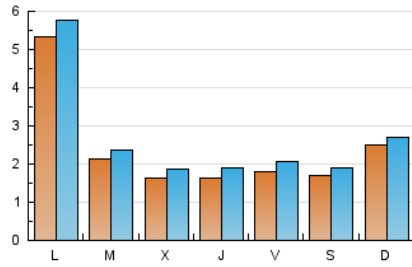

4. Gràfiques (Nacional i Internacional)

4.1 Per dia de la setmana (promig)

N. únics / Visites (x 100)