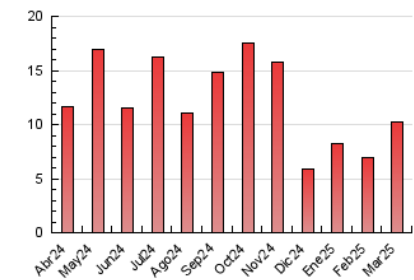

Pàgines (x 1000)