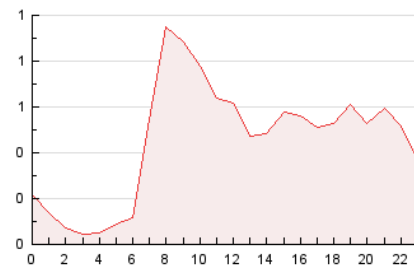

2. Seccions (Nacional i Internacional)

	PÀGINES	%
HOME	886	8.13 %
RESTA	10.007	91.87 %

3. Per dia del mes (Nacional i Internacional)

Dia	N. únics	Visites	Pàgines	Dia	N. únics	Visites	Pàgines	Dia	N. únics	Visites	Pàgines
1	119	124	159	11	178	216	272	21	213	241	304
2	216	228	344	12	167	192	247	22	222	253	316
3	1.861	1.988	2.493	13	159	185	269	23	292	317	375
4	260	278	323	14	195	220	304	24	200	217	286
5	162	175	241	15	162	181	257	25	203	228	297
6	168	186	250	16	232	250	330	26	159	186	239
7	147	177	240	17	202	230	278	27	149	182	255
8	172	195	255	18	205	228	266	28	164	189	275
9	320	351	411	19	173	198	273	29	176	191	235
10	189	223	274	20	174	205	264	30	191	211	252
								31	210	231	309

4. Gràfiques (Nacional i Internacional)

4.1 Per dia de la setmana (promig)

N. únics / Visites (x 100)

Pàgines (x 100)

4.2 Per franja horària (promig)

Visites_ (x 1000)

Pàgines (x 1000)

4.3 Per mesos