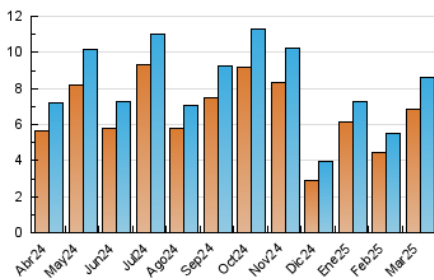

4.3 Per mesos

N. únics / Visites (x 1000)