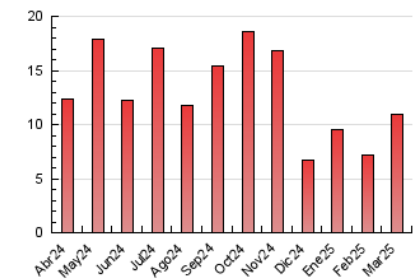

Pàgines (x 1000)