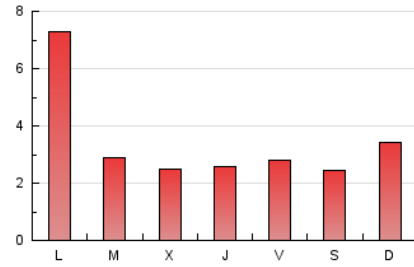

Pàgines (x 100)