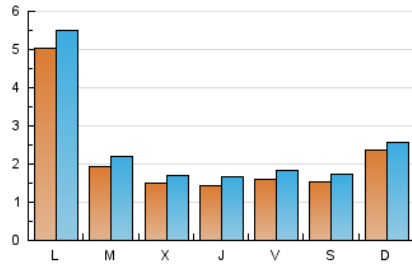

4. Gràfiques (Nacional)

4.1 Per dia de la setmana (promig)

N. únics / Visites (x 100)