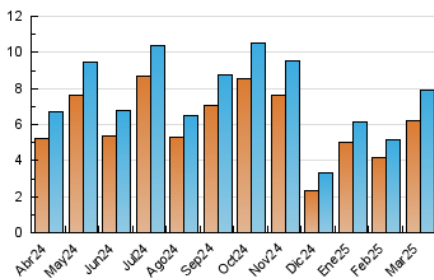

4.3 Per mesos

N. únics / Visites (x 1000)