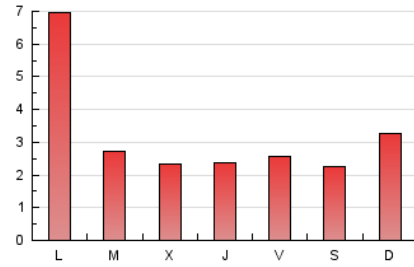

Pàgines (x 100)