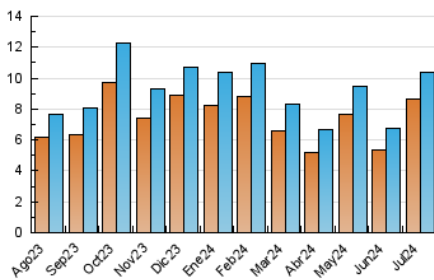

4.3 Per mesos

N. únics / Visites (x 1000)