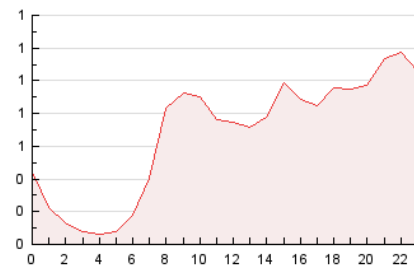

2. Seccions (Nacional)

	PÀGINES	%
HOME	792	4.88 %
RESTA	15.430	95.12 %

3. Per dia del mes (Nacional)

Dia	N. únics	Visites	Pàgines	Dia	N. únics	Visites	Pàgines	Dia	N. únics	Visites	Pàgines
1	274	308	560	11	201	221	333	21	254	274	406
2	183	196	323	12	198	222	385	22	294	319	536
3	263	299	454	13	250	270	383	23	227	243	386
4	319	343	534	14	255	282	444	24	233	259	460
5	444	476	716	15	221	239	443	25	534	558	844
6	442	481	669	16	208	230	348	26	664	700	1.142
7	540	582	789	17	163	183	282	27	384	410	637
8	633	687	1.045	18	169	193	331	28	406	424	672
9	338	372	508	19	185	209	328	29	349	366	588
10	270	292	447	20	182	194	304	30	261	277	515
				31				31	239	242	410

4. Gràfiques (Nacional)

4.1 Per dia de la setmana (promig)

N. únics / Visites (x 100)

Pàgines (x 100)

4.2 Per franja horària (promig)

Visites_ (x 1000)

Pàgines (x 1000)

4.3 Per mesos