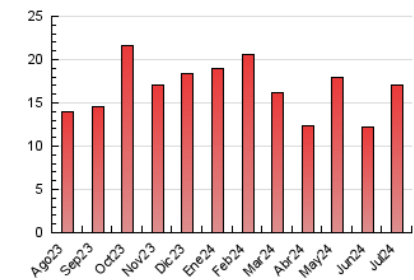

Pàgines (x 1000)