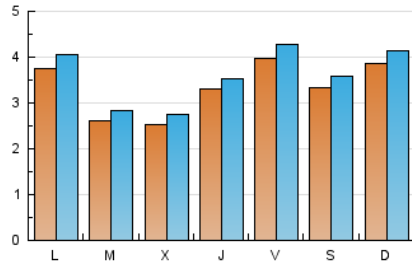

4. Gràfiques (Nacional i Internacional)

4.1 Per dia de la setmana (promig)

N. únics / Visites (x 100)