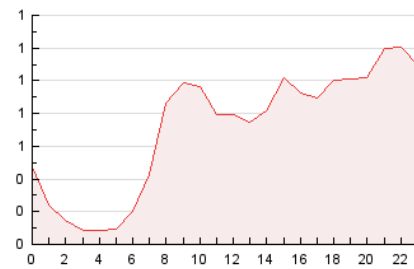

2. Seccions (Nacional i Internacional)

	PÀGINES	%
HOME	813	4.75 %
RESTA	16.286	95.25 %

3. Per dia del mes (Nacional i Internacional)

Dia	N. únics	Visites	Pàgines	Dia	N. únics	Visites	Pàgines	Dia	N. únics	Visites	Pàgines
1	302	336	595	11	216	236	358	21	281	304	441
2	190	204	334	12	212	236	409	22	310	336	554
3	285	322	482	13	264	284	399	23	245	261	407
4	336	363	559	14	265	293	461	24	253	279	490
5	468	501	754	15	237	257	468	25	576	602	895
6	466	506	706	16	223	245	364	26	707	745	1.213
7	555	600	811	17	174	195	294	27	412	440	679
8	649	705	1.066	18	190	214	362	28	438	456	709
9	364	403	541	19	201	227	351	29	372	391	627
10	291	318	481	20	193	205	316	30	283	299	538
								31	261	264	435

4. Gràfiques (Nacional i Internacional)

4.1 Per dia de la setmana (promig)

N. únics / Visites (x 100)

Pàgines (x 100)

4.2 Per franja horària (promig)

Visites_ (x 1000)

Pàgines (x 1000)

4.3 Per mesos