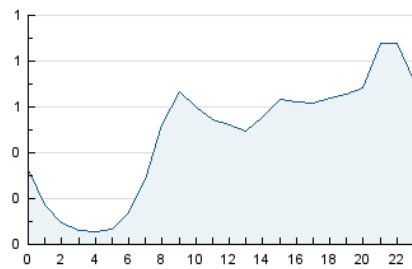

2. Seccions (Nacional i Internacional)

	PÀGINES	%
HOME	813	4.75 %
RESTA	16.286	95.25 %

3. Per dia del mes (Nacional i Internacional)

Dia	N. únics	Visites	Pàgines	Dia	N. únics	Visites	Pàgines	Dia	N. únics	Visites	Pàgines
1	302	336	595	11	216	236	358	21	281	304	441
2	190	204	334	12	212	236	409	22	310	336	554
3	285	322	482	13	264	284	399	23	245	261	407
4	336	363	559	14	265	293	461	24	253	279	490
5	468	501	754	15	237	257	468	25	576	602	895
6	466	506	706	16	223	245	364	26	707	745	1.213
7	555	600	811	17	174	195	294	27	412	440	679
8	649	705	1.066	18	190	214	362	28	438	456	709
9	364	403	541	19	201	227	351	29	372	391	627
10	291	318	481	20	193	205	316	30	283	299	538
								31	261	264	435

4. Gràfiques (Nacional i Internacional)

4.1 Per dia de la setmana (promig)

N. únics / Visites (x 100)

Pàgines (x 100)

4.2 Per franja horària (promig)

Visites_ (x 1000)

Pàgines (x 1000)

4.3 Per mesos