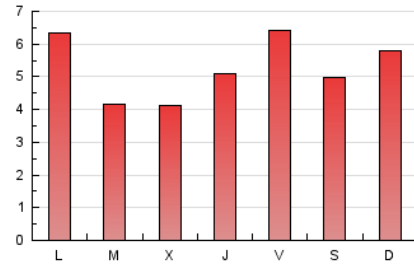

Pàgines (x 100)