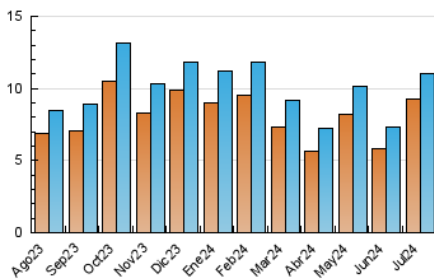

4.3 Per mesos

N. únics / Visites (x 1000)