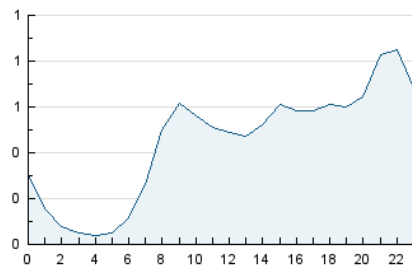

2. Seccions (Nacional)

	PÀGINES	%
HOME	792	4.88 %
RESTA	15.430	95.12 %

3. Per dia del mes (Nacional)

Dia	N. únics	Visites	Pàgines	Dia	N. únics	Visites	Pàgines	Dia	N. únics	Visites	Pàgines
1	274	308	560	11	201	221	333	21	254	274	406
2	183	196	323	12	198	222	385	22	294	319	536
3	263	299	454	13	250	270	383	23	227	243	386
4	319	343	534	14	255	282	444	24	233	259	460
5	444	476	716	15	221	239	443	25	534	558	844
6	442	481	669	16	208	230	348	26	664	700	1.142
7	540	582	789	17	163	183	282	27	384	410	637
8	633	687	1.045	18	169	193	331	28	406	424	672
9	338	372	508	19	185	209	328	29	349	366	588
10	270	292	447	20	182	194	304	30	261	277	515
				31				31	239	242	410

4. Gràfiques (Nacional)

4.1 Per dia de la setmana (promig)

N. únics / Visites (x 100)

Pàgines (x 100)

4.2 Per franja horària (promig)

Visites_ (x 1000)

Pàgines (x 1000)

4.3 Per mesos