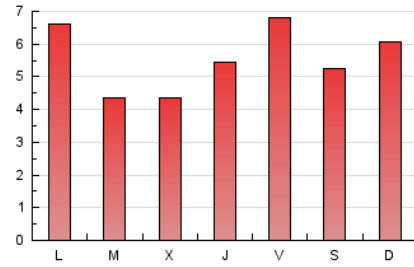

Pàgines (x 100)