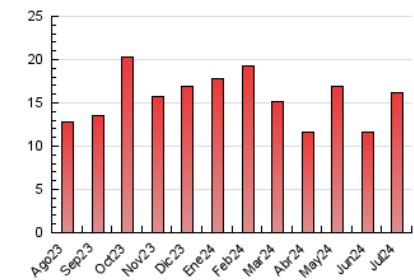

Pàgines (x 1000)