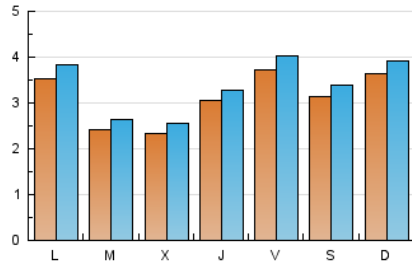

4. Gràfiques (Nacional)

4.1 Per dia de la setmana (promig)

N. únics / Visites (x 100)