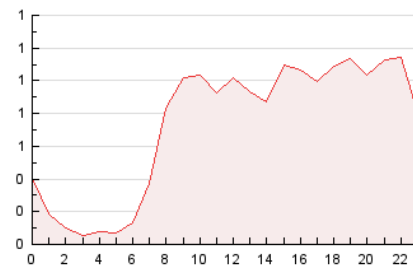

2. Seccions (Nacional)

	PÀGINES	%
HOME	765	4.36 %
RESTA	16.766	95.64 %

3. Per dia del mes (Nacional)

Dia	N. únics	Visites	Pàgines	Dia	N. únics	Visites	Pàgines	Dia	N. únics	Visites	Pàgines
1	318	353	592	11	269	286	484	21	320	354	602
2	268	299	473	12	403	441	765	22	252	279	413
3	241	260	455	13	437	494	863	23	541	575	854
4	225	236	404	14	411	464	821	24	337	358	565
5	252	271	398	15	301	332	524	25	236	262	432
6	327	354	527	16	293	326	530	26	342	365	520
7	295	321	584	17	253	280	485	27	363	389	603
8	318	337	617	18	278	302	504	28	276	292	505
9	285	325	560	19	270	297	479	29	296	327	611
10	271	303	521	20	271	293	481	30	357	405	723
								31	316	360	636

4. Gràfiques (Nacional)

4.1 Per dia de la setmana (promig)

N. únics / Visites (x 100)

Pàgines (x 100)

4.2 Per franja horària (promig)

Visites_ (x 1000)

Pàgines (x 1000)

4.3 Per mesos