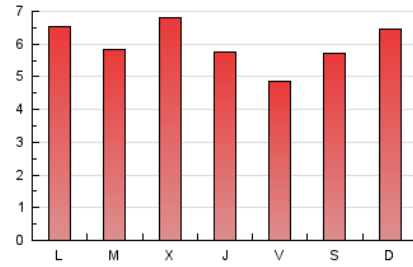

Pàgines (x 100)