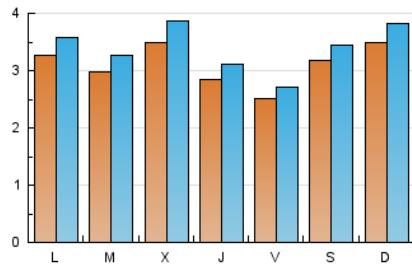

4. Gràfiques (Nacional)

4.1 Per dia de la setmana (promig)

N. únics / Visites (x 100)