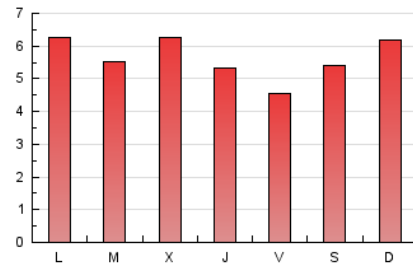

Pàgines (x 100)