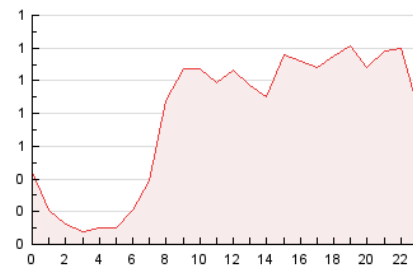

2. Seccions (Nacional i Internacional)

	PÀGINES	%
HOME	836	4.48 %
RESTA	17.808	95.52 %

3. Per dia del mes (Nacional i Internacional)

Dia	N. únics	Visites	Pàgines	Dia	N. únics	Visites	Pàgines	Dia	N. únics	Visites	Pàgines
1	335	372	610	11	280	298	501	21	343	378	627
2	289	320	499	12	423	461	794	22	271	298	454
3	274	293	498	13	462	522	899	23	572	608	903
4	245	256	451	14	431	486	846	24	364	388	603
5	266	285	420	15	328	360	554	25	264	291	468
6	342	370	545	16	322	356	573	26	363	386	551
7	316	343	622	17	283	312	559	27	378	404	627
8	338	358	666	18	293	320	533	28	293	311	524
9	296	336	573	19	294	323	515	29	320	351	641
10	288	320	550	20	296	318	511	30	399	448	854
								31	342	389	673

4. Gràfiques (Nacional i Internacional)

4.1 Per dia de la setmana (promig)

N. únics / Visites (x 100)

Pàgines (x 100)

4.2 Per franja horària (promig)

Visites_ (x 1000)

Pàgines (x 1000)

4.3 Per mesos