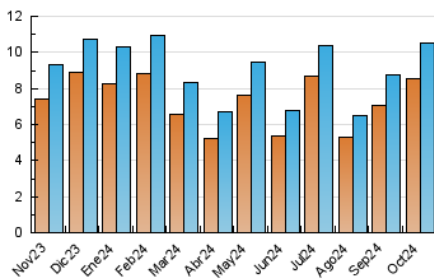

4.3 Per mesos

N. únics / Visites (x 1000)