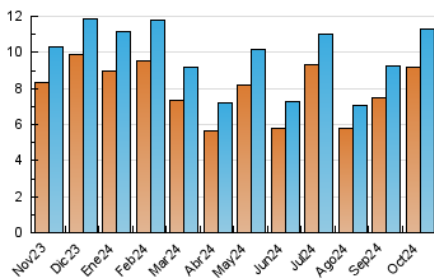

4.3 Per mesos

N. únics / Visites (x 1000)