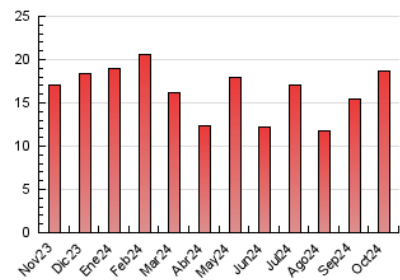

Pàgines (x 1000)