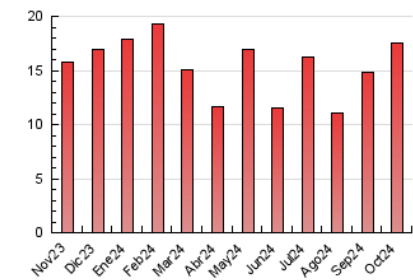

Pàgines (x 1000)