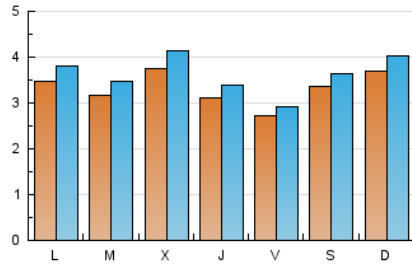

4. Gràfiques (Nacional i Internacional)

4.1 Per dia de la setmana (promig)

N. únics / Visites (x 100)