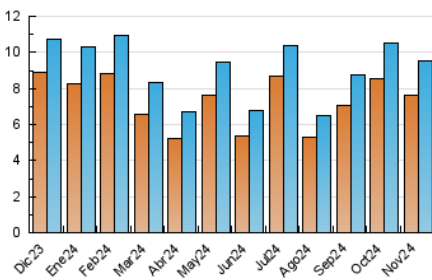

#### 3. Per dia del mes (Nacional)

Dia	N. únics	Visites	Pàgines	Dia	N. únics	Visites	Pàgines	Dia	N. únics	Visites	Pàgines
<b>1</b>	358	396	644	<b>11</b>	311	349	599	<b>21</b>	235	262	476
<b>2</b>	283	306	490	<b>12</b>	298	329	499	<b>22</b>	301	331	543
<b>3</b>	280	308	548	<b>13</b>	375	420	767	<b>23</b>	249	269	409
<b>4</b>	304	321	557	<b>14</b>	318	361	604	<b>24</b>	326	357	572
<b>5</b>	263	297	530	<b>15</b>	237	259	452	<b>25</b>	355	409	700
<b>6</b>	258	288	481	<b>16</b>	280	321	496	<b>26</b>	553	608	842
<b>7</b>	286	325	575	<b>17</b>	243	270	414	<b>27</b>	341	379	568
<b>8</b>	296	325	551	<b>18</b>	306	357	578	<b>28</b>	226	267	416
<b>9</b>	295	326	541	<b>19</b>	238	259	411	<b>29</b>	143	155	245
<b>10</b>	381	414	660	<b>20</b>	288	324	524	<b>30</b>	76	82	111

#### 4.1 Per dia de la setmana (promig)

N. únics / Visites (x 100)

Pàgines (x 100)

#### 4.2 Per franja horària (promig)

Visites\_ (x 1000)

Pàgines (x 1000)

#### 4.3 Per mesos

N. únics / Visites (x 1000)

Pàgines (x 1000)