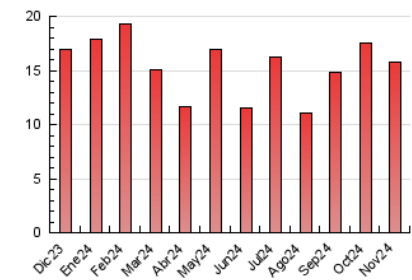

#### 3. Per dia del mes (Nacional)

Dia	N. únics	Visites	Pàgines	Dia	N. únics	Visites	Pàgines	Dia	N. únics	Visites	Pàgines
<b>1</b>	358	396	644	<b>11</b>	311	349	599	<b>21</b>	235	262	476
<b>2</b>	283	306	490	<b>12</b>	298	329	499	<b>22</b>	301	331	543
<b>3</b>	280	308	548	<b>13</b>	375	420	767	<b>23</b>	249	269	409
<b>4</b>	304	321	557	<b>14</b>	318	361	604	<b>24</b>	326	357	572
<b>5</b>	263	297	530	<b>15</b>	237	259	452	<b>25</b>	355	409	700
<b>6</b>	258	288	481	<b>16</b>	280	321	496	<b>26</b>	553	608	842
<b>7</b>	286	325	575	<b>17</b>	243	270	414	<b>27</b>	341	379	568
<b>8</b>	296	325	551	<b>18</b>	306	357	578	<b>28</b>	226	267	416
<b>9</b>	295	326	541	<b>19</b>	238	259	411	<b>29</b>	143	155	245
<b>10</b>	381	414	660	<b>20</b>	288	324	524	<b>30</b>	76	82	111

#### 4.1 Per dia de la setmana (promig)

N. únics / Visites (x 100)

Pàgines (x 100)

#### 4.2 Per franja horària (promig)

Visites\_ (x 1000)

Pàgines (x 1000)

#### 4.3 Per mesos

N. únics / Visites (x 1000)

Pàgines (x 1000)