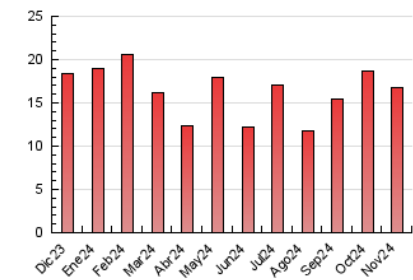

### 3. Per dia del mes (Nacional i Internacional)

Dia	N. únics	Visites	Pàgines	Dia	N. únics	Visites	Pàgines	Dia	N. únics	Visites	Pàgines
1	392	430	686	11	347	388	647	21	248	275	499
2	305	328	517	12	322	353	533	22	316	346	558
3	300	328	576	13	413	460	815	23	267	287	441
4	325	342	587	14	364	411	670	24	351	384	603
5	287	321	566	15	266	288	486	25	373	429	729
6	279	310	505	16	295	336	516	26	591	647	886
7	308	347	606	17	263	291	450	27	354	395	599
8	321	350	580	18	336	388	620	28	247	292	444
9	321	352	577	19	264	289	469	29	164	176	269
10	404	439	698	20	314	352	563	30	91	97	126

##### 4.2 Per franja horària (promig)

Visites\_ (x 1000)

Pàgines (x 1000)

##### 4.3 Per mesos

N. únics / Visites (x 1000)

Pàgines (x 1000)