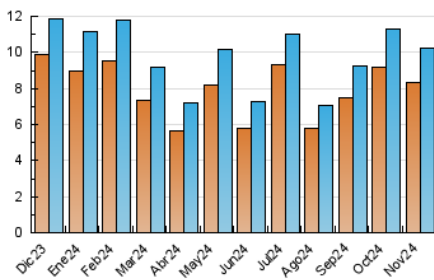

##### 4.2 Per franja horària (promig)

Visites\_ (x 1000)

Pàgines (x 1000)

##### 4.3 Per mesos

N. únics / Visites (x 1000)

Pàgines (x 1000)