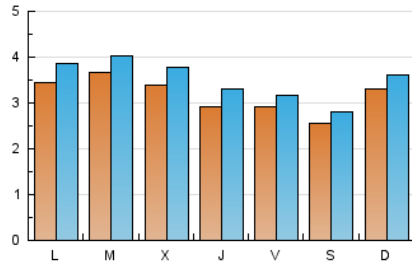

4. Gràfiques (Nacional i Internacional)

4.1 Per dia de la setmana (promig)

N. únics / Visites (x 100)