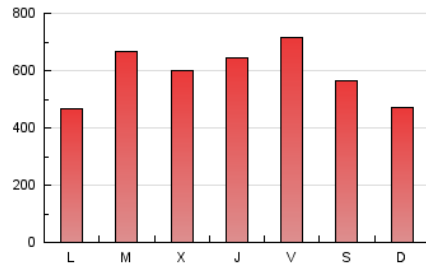

Pàgines (x 100)