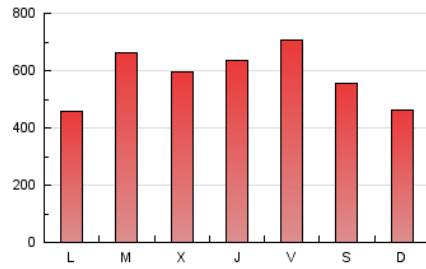

Pàgines (x 100)