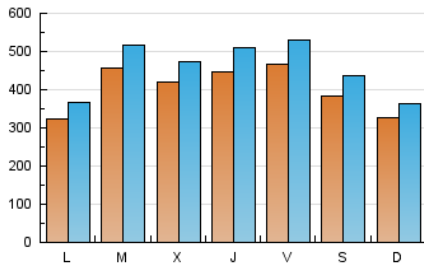

4. Gràfiques (Nacional)

4.1 Per dia de la setmana (promig)

N. únics / Visites (x 100)