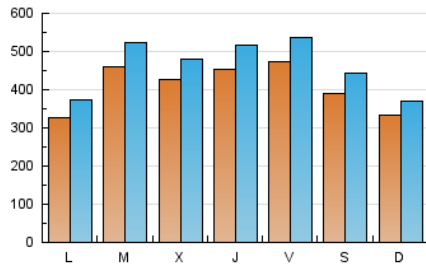

4. Gràfiques (Nacional i Internacional)

4.1 Per dia de la setmana (promig)

N. únics / Visites (x 100)