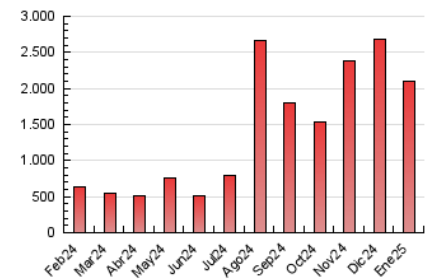

#### 4.1 Per dia de la setmana (promig)

N. únics / Visites (x 100)

Pàgines (x 100)

#### 4.2 Per franja horària (promig)

Visites\_ (x 1000)

Pàgines (x 1000)

#### 4.3 Per mesos

N. únics / Visites (x 1000)

Pàgines (x 1000)