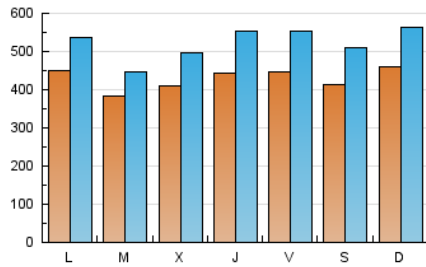

4. Gràfiques (Nacional)

4.1 Per dia de la setmana (promig)

N. únics / Visites (x 100)