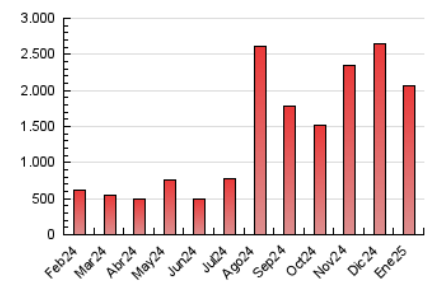

### 4.1 Per dia de la setmana (promig)

N. únics / Visites (x 100)

Pàgines (x 100)

### 4.2 Per franja horària (promig)

Visites\_ (x 1000)

Pàgines (x 1000)

### 4.3 Per mesos

N. únics / Visites (x 1000)

Pàgines (x 1000)