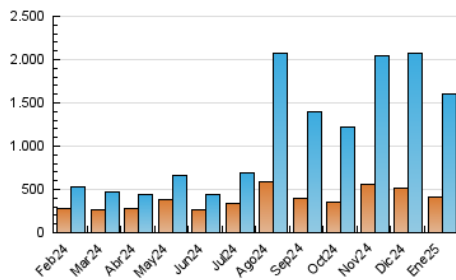

#### 4.1 Per dia de la setmana (promig)

N. únics / Visites (x 100)

Pàgines (x 100)

#### 4.2 Per franja horària (promig)

Visites\_ (x 1000)

Pàgines (x 1000)

#### 4.3 Per mesos

N. únics / Visites (x 1000)

Pàgines (x 1000)