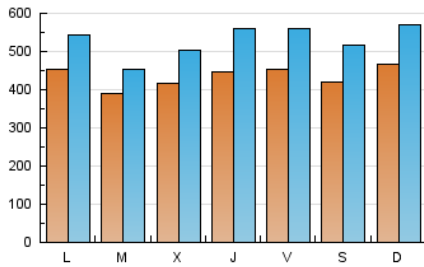

4. Gràfiques (Nacional i Internacional)

4.1 Per dia de la setmana (promig)

N. únics / Visites (x 100)