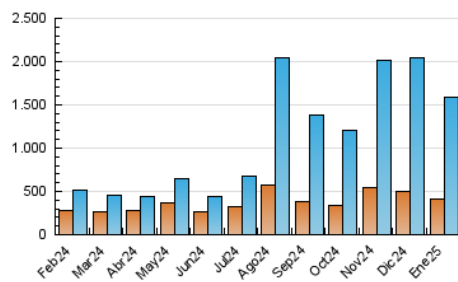

### 4.1 Per dia de la setmana (promig)

N. únics / Visites (x 100)

Pàgines (x 100)

### 4.2 Per franja horària (promig)

Visites\_ (x 1000)

Pàgines (x 1000)

### 4.3 Per mesos

N. únics / Visites (x 1000)

Pàgines (x 1000)