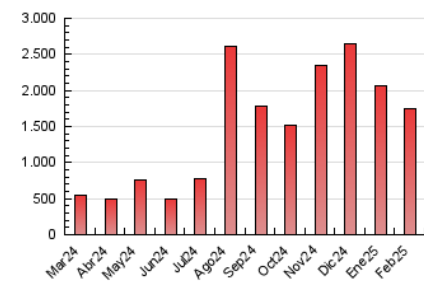

##### 4.2 Per franja horària (promig)

Visites\_ (x 1000)

Pàgines (x 1000)

##### 4.3 Per mesos

N. únics / Visites (x 1000)

Pàgines (x 1000)