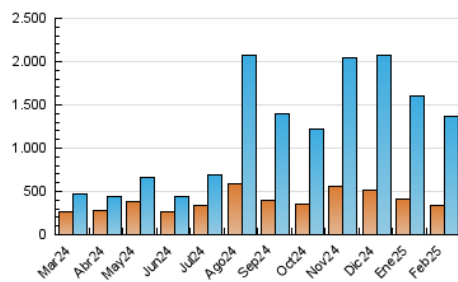

#### 4.1 Per dia de la setmana (promig)

N. únics / Visites (x 100)

Pàgines (x 100)

#### 4.2 Per franja horària (promig)

Visites\_ (x 1000)

Pàgines (x 1000)

#### 4.3 Per mesos

N. únics / Visites (x 1000)

Pàgines (x 1000)