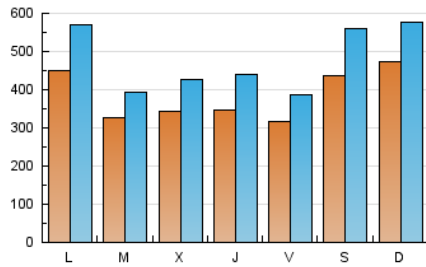

4. Gràfiques (Nacional)

4.1 Per dia de la setmana (promig)

N. únics / Visites (x 100)