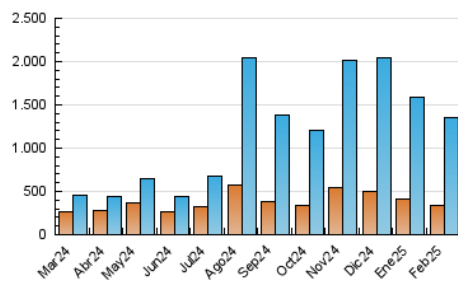

##### 4.1 Per dia de la setmana (promig)

N. únics / Visites (x 100)

Pàgines (x 100)

##### 4.2 Per franja horària (promig)

Visites\_ (x 1000)

Pàgines (x 1000)

##### 4.3 Per mesos

N. únics / Visites (x 1000)

Pàgines (x 1000)