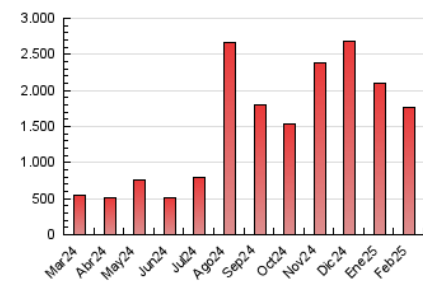

#### 4.2 Per franja horària (promig)

Visites\_ (x 1000)

Pàgines (x 1000)

#### 4.3 Per mesos

N. únics / Visites (x 1000)

Pàgines (x 1000)