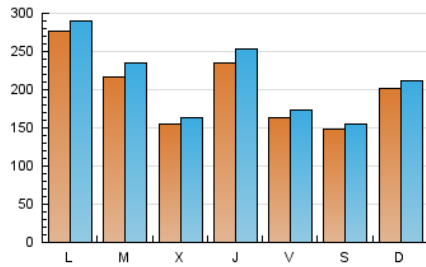

4. Gràfiques (Nacional)

4.1 Per dia de la setmana (promig)

N. únics / Visites (x 100)