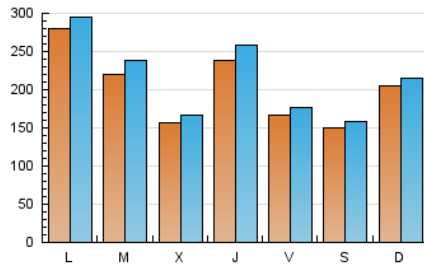

4. Gràfiques (Nacional i Internacional)

4.1 Per dia de la setmana (promig)

N. únics / Visites (x 100)