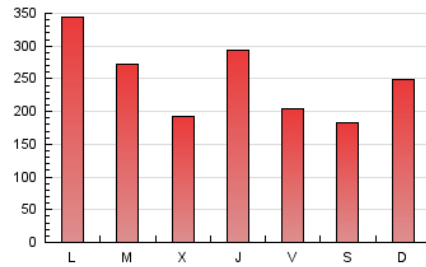

Pàgines (x 100)