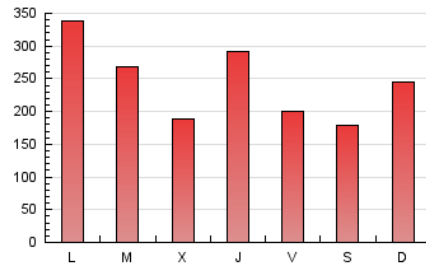

Pàgines (x 100)