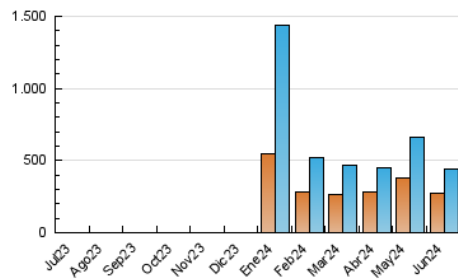

#### 4.2 Per franja horària (promig)

Visites\_ (x 1000)

Pàgines (x 1000)

#### 4.3 Per mesos

N. únics / Visites (x 1000)

Pàgines (x 1000)