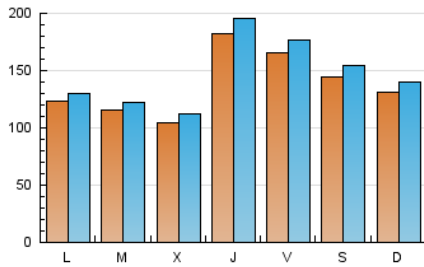

4. Gràfiques (Nacional i Internacional)

4.1 Per dia de la setmana (promig)

N. únics / Visites (x 100)