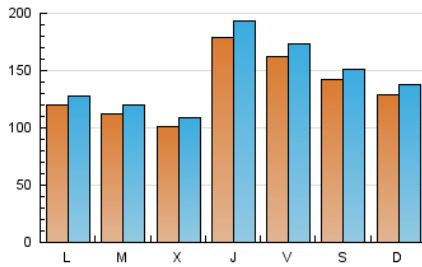

4. Gràfiques (Nacional)

4.1 Per dia de la setmana (promig)

N. únics / Visites (x 100)