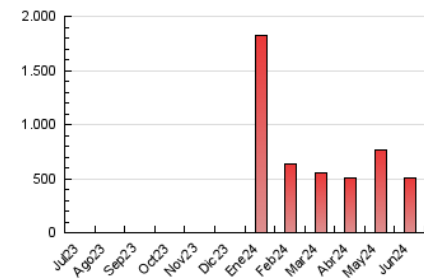

#### 4.2 Per franja horària (promig)

Visites\_ (x 1000)

Pàgines (x 1000)

#### 4.3 Per mesos

N. únics / Visites (x 1000)

Pàgines (x 1000)