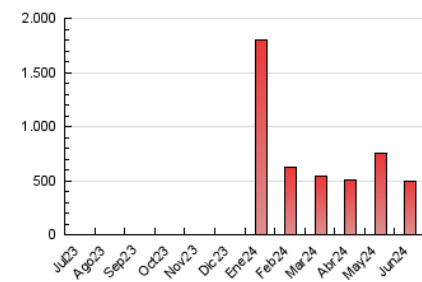

#### 4.2 Per franja horària (promig)

Visites\_ (x 1000)

Pàgines (x 1000)

#### 4.3 Per mesos

N. únics / Visites (x 1000)

Pàgines (x 1000)