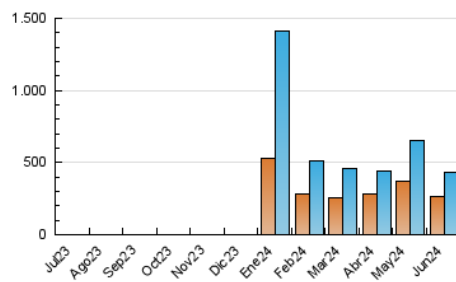

#### 4.1 Per dia de la setmana (promig)

N. únics / Visites (x 100)

Pàgines (x 100)

#### 4.2 Per franja horària (promig)

Visites\_ (x 1000)

Pàgines (x 1000)

#### 4.3 Per mesos

N. únics / Visites (x 1000)

Pàgines (x 1000)