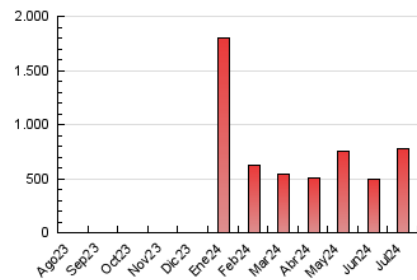

#### 4.1 Per dia de la setmana (promig)

N. únics / Visites (x 100)

Pàgines (x 100)

#### 4.2 Per franja horària (promig)

Visites\_ (x 1000)

Pàgines (x 1000)

#### 4.3 Per mesos

N. únics / Visites (x 1000)

Pàgines (x 1000)