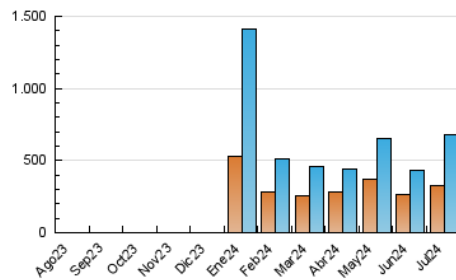

#### 4.1 Per dia de la setmana (promig)

N. únics / Visites (x 100)

Pàgines (x 100)

#### 4.2 Per franja horària (promig)

Visites\_ (x 1000)

Pàgines (x 1000)

#### 4.3 Per mesos

N. únics / Visites (x 1000)

Pàgines (x 1000)