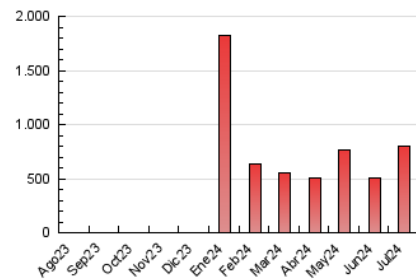

#### 4.2 Per franja horària (promig)

Visites\_ (x 1000)

Pàgines (x 1000)

#### 4.3 Per mesos

N. únics / Visites (x 1000)

Pàgines (x 1000)