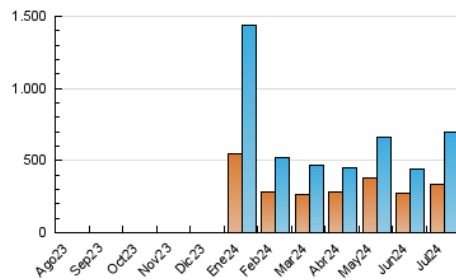

#### 4.2 Per franja horària (promig)

Visites\_ (x 1000)

Pàgines (x 1000)

#### 4.3 Per mesos

N. únics / Visites (x 1000)

Pàgines (x 1000)