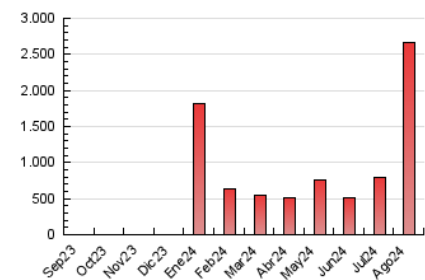

Pàgines (x 1000)