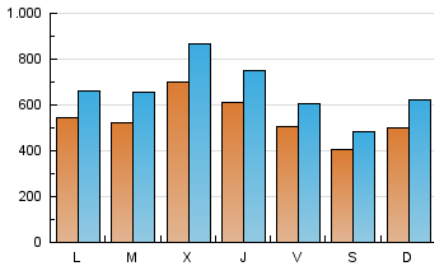

4. Gràfiques (Nacional)

4.1 Per dia de la setmana (promig)

N. únics / Visites (x 100)