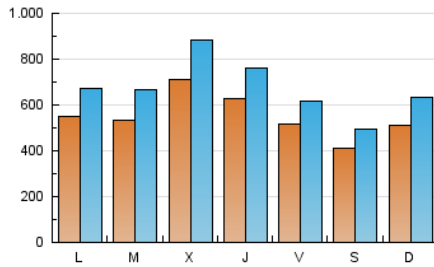

4. Gràfiques (Nacional i Internacional)

4.1 Per dia de la setmana (promig)

N. únics / Visites (x 100)