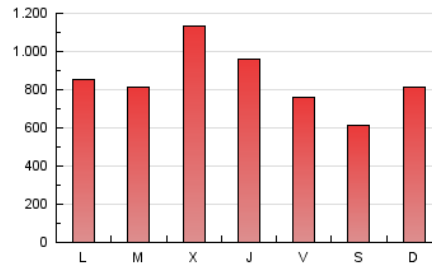

Pàgines (x 100)