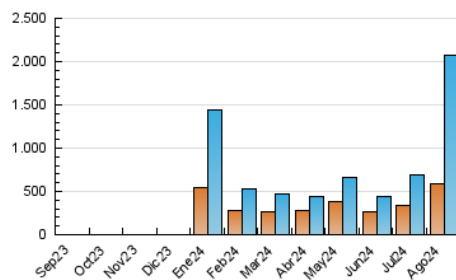

4.3 Per mesos

N. únics / Visites (x 1000)