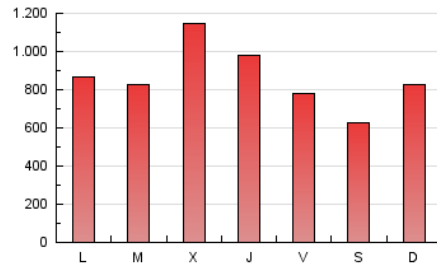

Pàgines (x 100)