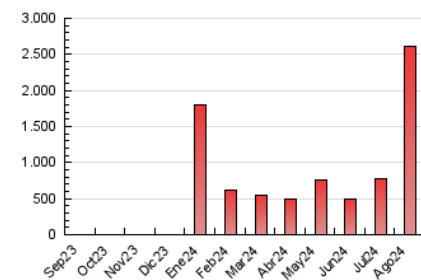

2. Seccions (Nacional)

	PÀGINES	%
HOME	18.831	0.72 %
RESTA	2.596.469	99.28 %

3. Per dia del mes (Nacional)

Dia	N. únics	Visites	Pàgines	Dia	N. únics	Visites	Pàgines	Dia	N. únics	Visites	Pàgines
1	27.998	30.199	33.945	11	72.324	89.473	117.137	21	78.362	97.955	123.708
2	21.928	24.242	26.802	12	71.141	91.002	121.579	22	69.173	87.004	113.949
3	12.117	12.596	14.772	13	74.347	97.149	129.101	23	61.295	72.728	90.749
4	8.839	9.123	10.860	14	72.468	91.880	116.782	24	40.706	45.644	56.568
5	25.410	27.477	31.639	15	89.205	105.901	139.000	25	68.583	86.799	112.494
6	68.043	83.876	106.247	16	55.129	65.475	83.834	26	62.879	74.117	97.601
7	80.170	101.693	139.930	17	36.666	42.661	52.675	27	7.996	9.295	359
8	66.605	89.307	116.969	18	50.459	62.940	85.372	28	47.956	55.731	72.243
9	61.241	78.347	106.644	19	57.663	72.027	90.196	29	52.964	61.498	76.720
10	69.121	87.443	112.939	20	58.072	71.953	90.110	30	53.315	61.088	73.569
								31	44.121	54.312	70.807

4. Gràfiques (Nacional)

4.1 Per dia de la setmana (promig)

N. únics / Visites (x 100)

Pàgines (x 100)

4.2 Per franja horària (promig)

Visites_ (x 1000)

Pàgines (x 1000)

4.3 Per mesos

N. únics / Visites (x 1000)

Pàgines (x 1000)

5. Observacions

Este Medio Electrónico de Comunicación ha sido medido por la herramienta Google Analytics de Google (GA4).

Nota: Debido a un fallo técnico en la herramienta de medición, no relacionado con OJD interactiva, los datos del 27/08/2024 pueden estar incompletos.