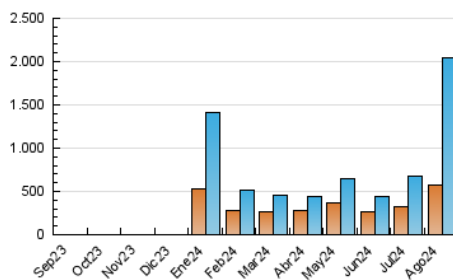

2. Seccions (Nacional)

	PÀGINES	%
HOME	18.831	0.72 %
RESTA	2.596.469	99.28 %

3. Per dia del mes (Nacional)

Dia	N. únics	Visites	Pàgines	Dia	N. únics	Visites	Pàgines	Dia	N. únics	Visites	Pàgines
1	27.998	30.199	33.945	11	72.324	89.473	117.137	21	78.362	97.955	123.708
2	21.928	24.242	26.802	12	71.141	91.002	121.579	22	69.173	87.004	113.949
3	12.117	12.596	14.772	13	74.347	97.149	129.101	23	61.295	72.728	90.749
4	8.839	9.123	10.860	14	72.468	91.880	116.782	24	40.706	45.644	56.568
5	25.410	27.477	31.639	15	89.205	105.901	139.000	25	68.583	86.799	112.494
6	68.043	83.876	106.247	16	55.129	65.475	83.834	26	62.879	74.117	97.601
7	80.170	101.693	139.930	17	36.666	42.661	52.675	27	7.996	9.295	359
8	66.605	89.307	116.969	18	50.459	62.940	85.372	28	47.956	55.731	72.243
9	61.241	78.347	106.644	19	57.663	72.027	90.196	29	52.964	61.498	76.720
10	69.121	87.443	112.939	20	58.072	71.953	90.110	30	53.315	61.088	73.569
								31	44.121	54.312	70.807

4. Gràfiques (Nacional)

4.1 Per dia de la setmana (promig)

N. únics / Visites (x 100)

Pàgines (x 100)

4.2 Per franja horària (promig)

Visites_ (x 1000)

Pàgines (x 1000)

4.3 Per mesos

N. únics / Visites (x 1000)

Pàgines (x 1000)

5. Observacions

Este Medio Electrónico de Comunicación ha sido medido por la herramienta Google Analytics de Google (GA4).

Nota: Debido a un fallo técnico en la herramienta de medición, no relacionado con OJD interactiva, los datos del 27/08/2024 pueden estar incompletos.

Visita:

Una seqüència ininterrompuda de pàgines servides a un usuari vàlid. Si aquest usuari no realitza peticions de pàgines en un període de temps (30 min) la següent petició constituirà l'inici d'una nova visita.