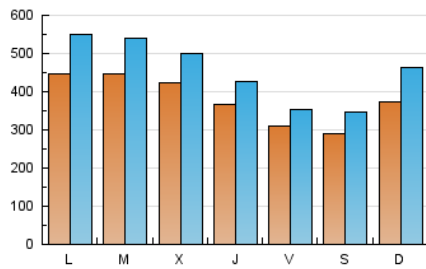

4. Gràfiques (Nacional)

4.1 Per dia de la setmana (promig)

N. únics / Visites (x 100)