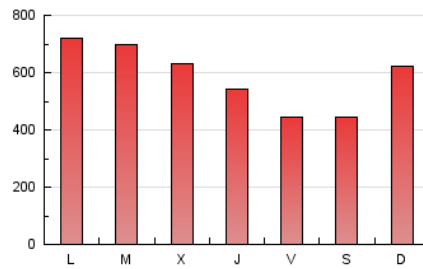

Pàgines (x 100)