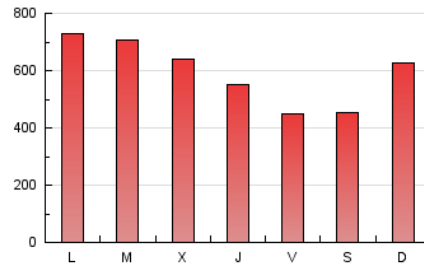

Pàgines (x 100)