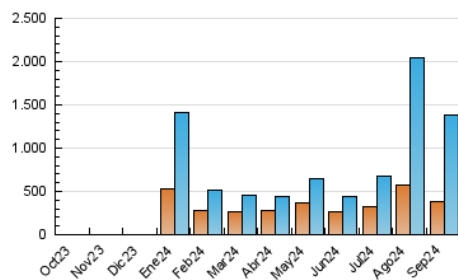

4.3 Per mesos

N. únics / Visites (x 1000)