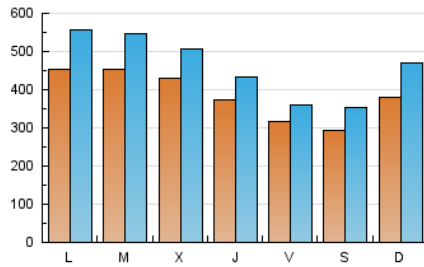

4. Gràfiques (Nacional i Internacional)

4.1 Per dia de la setmana (promig)

N. únics / Visites (x 100)