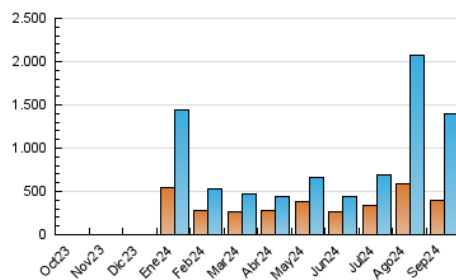

4.3 Per mesos

N. únics / Visites (x 1000)