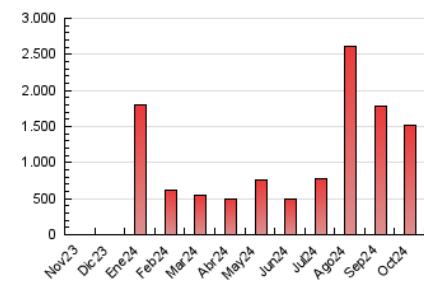

### 4.2 Per franja horària (promig)

Visites\_ (x 1000)

Pàgines (x 1000)

### 4.3 Per mesos

N. únics / Visites (x 1000)

Pàgines (x 1000)