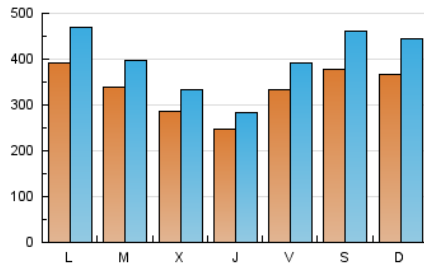

4. Gràfiques (Nacional i Internacional)

4.1 Per dia de la setmana (promig)

N. únics / Visites (x 100)