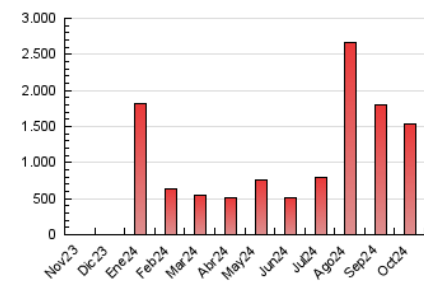

##### 4.2 Per franja horària (promig)

Visites\_ (x 1000)

Pàgines (x 1000)

##### 4.3 Per mesos

N. únics / Visites (x 1000)

Pàgines (x 1000)