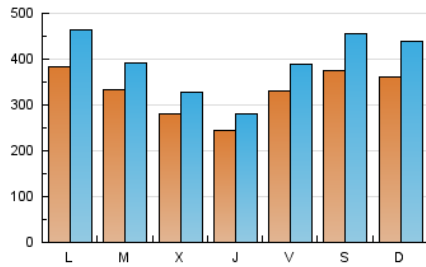

4. Gràfiques (Nacional)

4.1 Per dia de la setmana (promig)

N. únics / Visites (x 100)