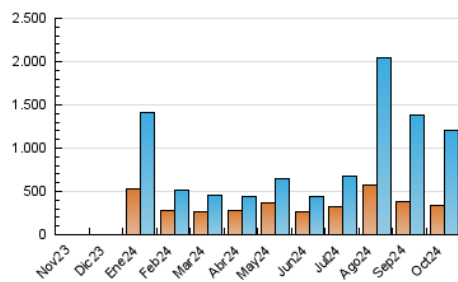

### 4.1 Per dia de la setmana (promig)

N. únics / Visites (x 100)

Pàgines (x 100)

### 4.2 Per franja horària (promig)

Visites\_ (x 1000)

Pàgines (x 1000)

### 4.3 Per mesos

N. únics / Visites (x 1000)

Pàgines (x 1000)