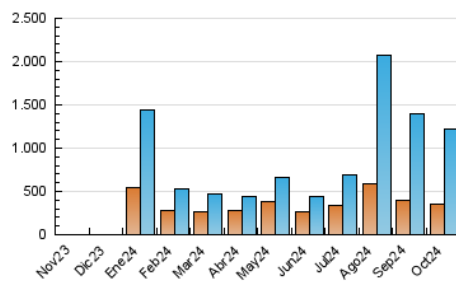

##### 4.1 Per dia de la setmana (promig)

N. únics / Visites (x 100)

Pàgines (x 100)

##### 4.2 Per franja horària (promig)

Visites\_ (x 1000)

Pàgines (x 1000)

##### 4.3 Per mesos

N. únics / Visites (x 1000)

Pàgines (x 1000)