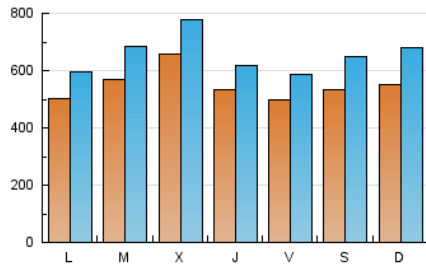

4. Gràfiques (Nacional)

4.1 Per dia de la setmana (promig)

N. únics / Visites (x 100)