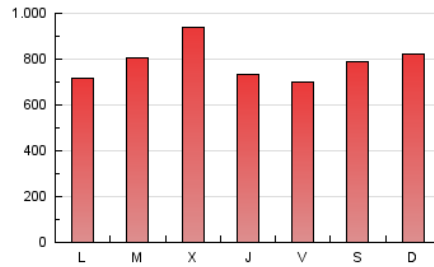

Pàgines (x 100)