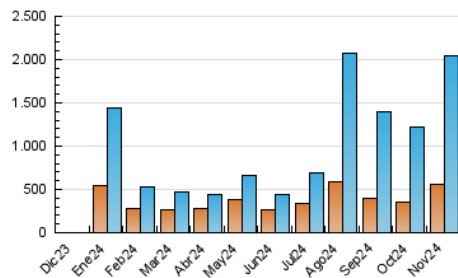

4.3 Per mesos

N. únics / Visites (x 1000)