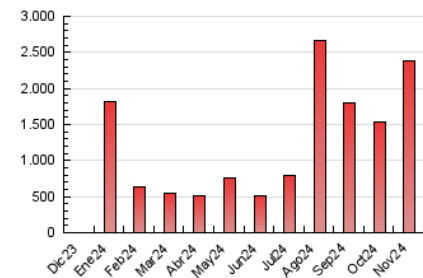

Pàgines (x 1000)