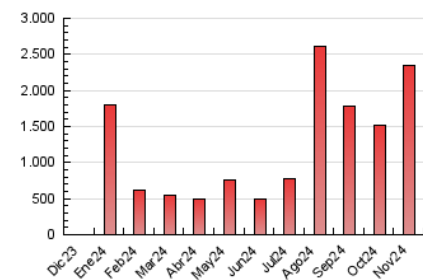

Pàgines (x 1000)