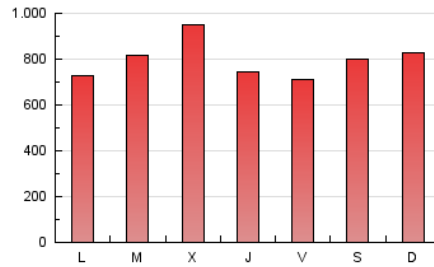

Pàgines (x 100)