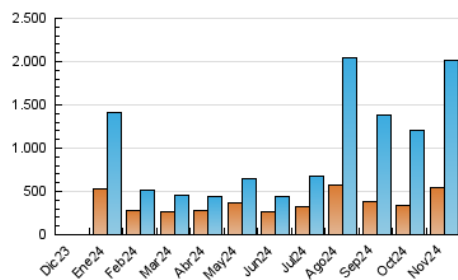

4.3 Per mesos

N. únics / Visites (x 1000)