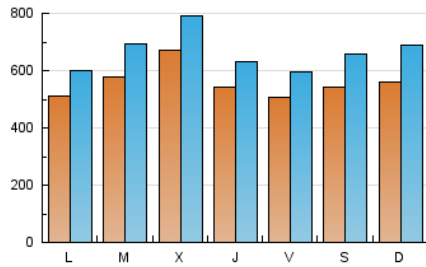

4. Gràfiques (Nacional i Internacional)

4.1 Per dia de la setmana (promig)

N. únics / Visites (x 100)