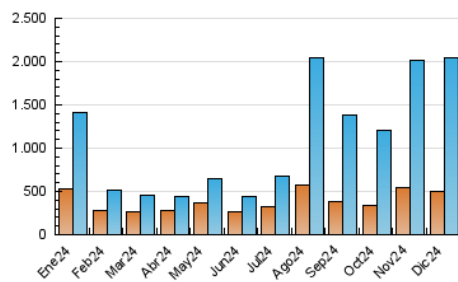

4.3 Per mesos

N. únics / Visites (x 1000)