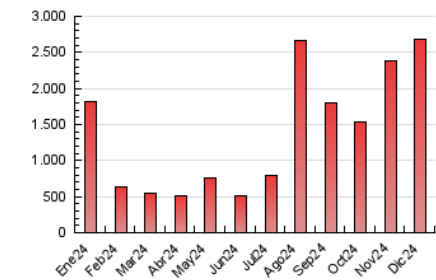

Pàgines (x 1000)