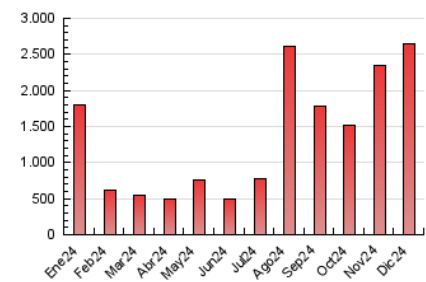

Pàgines (x 1000)