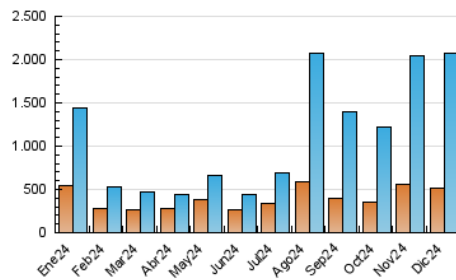

4.3 Per mesos

N. únics / Visites (x 1000)