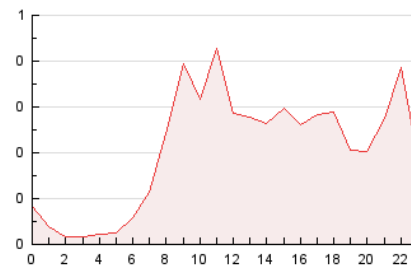

2. Seccions (Nacional)

	PÀGINES	%
HOME	1.376	27.66 %
RESTA	3.598	72.34 %

3. Per dia del mes (Nacional)

Dia	N. únics	Visites	Pàgines	Dia	N. únics	Visites	Pàgines	Dia	N. únics	Visites	Pàgines
1	150	167	289	11	75	80	84	21	115	132	256
2	59	67	92	12	72	82	183	22	156	170	270
3	51	55	84	13	84	94	163	23	55	62	74
4	69	78	122	14	129	141	273	24	60	61	87
5	87	93	161	15	152	165	266	25	107	123	281
6	65	74	99	16	59	66	101	26	78	92	198
7	86	106	221	17	61	61	79	27	88	103	196
8	141	149	263	18	97	103	194	28	94	97	163
9	67	73	113	19	89	97	145	29	75	77	115
10	61	62	70	20	82	93	166	30	58	61	78
								31	60	64	88

4. Gràfiques (Nacional)

4.1 Per dia de la setmana (promig)

N. únics / Visites (x 100)

Pàgines (x 100)

4.2 Per franja horària (promig)

Visites_ (x 1000)

Pàgines (x 1000)

4.3 Per mesos