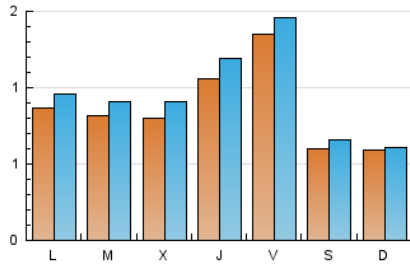

4. Gràfiques (Nacional)

4.1 Per dia de la setmana (promig)

N. únics / Visites (x 100)