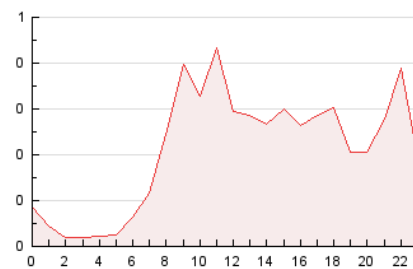

2. Seccions (Nacional i Internacional)

	PÀGINES	%
HOME	1.409	27.82 %
RESTA	3.656	72.18 %

3. Per dia del mes (Nacional i Internacional)

Dia	N. únics	Visites	Pàgines	Dia	N. únics	Visites	Pàgines	Dia	N. únics	Visites	Pàgines
1	151	168	290	11	79	84	86	21	117	134	258
2	61	69	94	12	79	89	190	22	162	176	275
3	52	56	86	13	86	96	165	23	58	65	77
4	70	79	123	14	133	145	279	24	62	63	88
5	89	95	163	15	152	165	266	25	112	128	286
6	66	76	101	16	60	67	102	26	79	93	199
7	90	110	225	17	65	65	89	27	90	105	199
8	144	152	266	18	102	108	202	28	94	97	163
9	71	77	117	19	97	105	148	29	77	79	117
10	64	65	75	20	84	95	168	30	58	61	78
								31	62	66	90

4. Gràfiques (Nacional i Internacional)

4.1 Per dia de la setmana (promig)

N. únics / Visites (x 100)

Pàgines (x 100)

4.2 Per franja horària (promig)

Visites_ (x 1000)

Pàgines (x 1000)

4.3 Per mesos