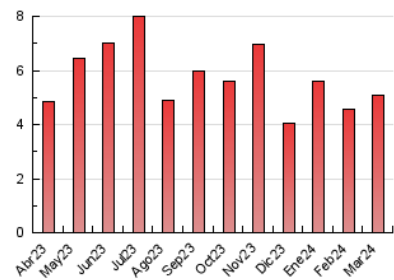

Pàgines (x 1000)