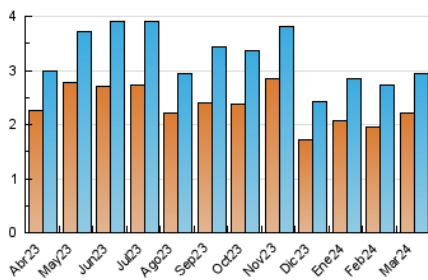

4.3 Per mesos

N. únics / Visites (x 1000)