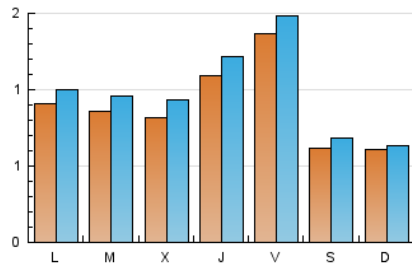

4. Gràfiques (Nacional i Internacional)

4.1 Per dia de la setmana (promig)

N. únics / Visites (x 100)