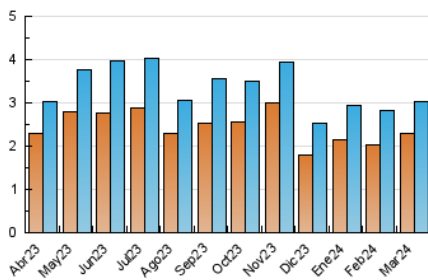

4.3 Per mesos

N. únics / Visites (x 1000)