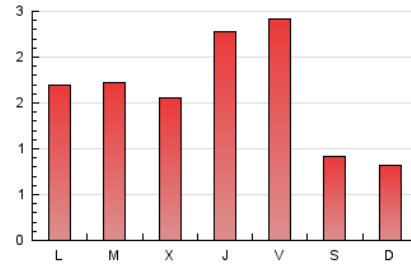

Pàgines (x 100)