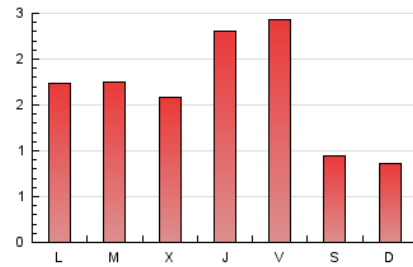

Pàgines (x 100)