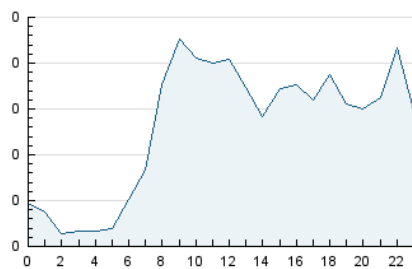

2. Seccions (Nacional i Internacional)

	PÀGINES	%
HOME	1.409	27.82 %
RESTA	3.656	72.18 %

3. Per dia del mes (Nacional i Internacional)

Dia	N. únics	Visites	Pàgines	Dia	N. únics	Visites	Pàgines	Dia	N. únics	Visites	Pàgines
1	151	168	290	11	79	84	86	21	117	134	258
2	61	69	94	12	79	89	190	22	162	176	275
3	52	56	86	13	86	96	165	23	58	65	77
4	70	79	123	14	133	145	279	24	62	63	88
5	89	95	163	15	152	165	266	25	112	128	286
6	66	76	101	16	60	67	102	26	79	93	199
7	90	110	225	17	65	65	89	27	90	105	199
8	144	152	266	18	102	108	202	28	94	97	163
9	71	77	117	19	97	105	148	29	77	79	117
10	64	65	75	20	84	95	168	30	58	61	78
								31	62	66	90

4. Gràfiques (Nacional i Internacional)

4.1 Per dia de la setmana (promig)

N. únics / Visites (x 100)

Pàgines (x 100)

4.2 Per franja horària (promig)

Visites_ (x 1000)

Pàgines (x 1000)

4.3 Per mesos