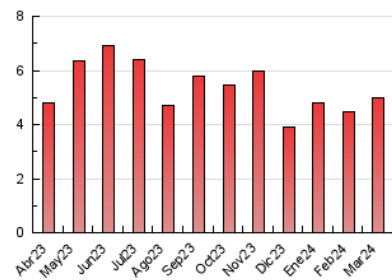

Pàgines (x 1000)