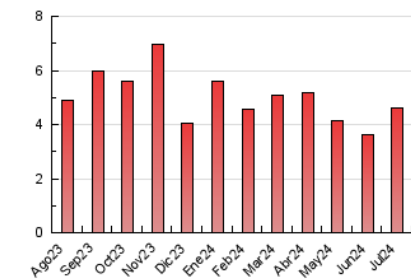

Pàgines (x 1000)