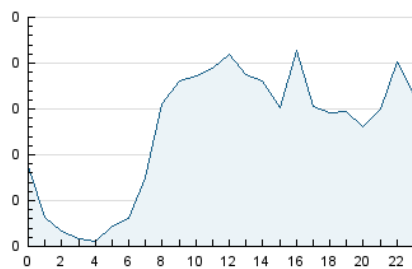

2. Seccions (Nacional i Internacional)

	PÀGINES	%
HOME	1.213	26.33 %
RESTA	3.394	73.67 %

3. Per dia del mes (Nacional i Internacional)

Dia	N. únics	Visites	Pàgines	Dia	N. únics	Visites	Pàgines	Dia	N. únics	Visites	Pàgines
1	79	84	210	11	119	130	220	21	60	62	74
2	71	75	89	12	143	163	291	22	98	112	187
3	60	65	115	13	57	60	81	23	69	84	137
4	101	109	173	14	53	57	109	24	77	88	151
5	144	156	266	15	82	93	144	25	123	142	225
6	49	56	72	16	72	78	92	26	157	169	259
7	58	65	82	17	84	94	131	27	67	72	109
8	70	74	136	18	105	117	193	28	64	72	83
9	111	117	148	19	135	154	223	29	81	89	121
10	71	77	110	20	63	73	117	30	85	91	126
								31	79	82	133

4. Gràfiques (Nacional i Internacional)

4.1 Per dia de la setmana (promig)

N. únics / Visites (x 100)

Pàgines (x 100)

4.2 Per franja horària (promig)

Visites_ (x 1000)

Pàgines (x 1000)

4.3 Per mesos