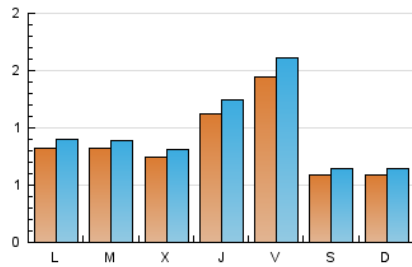

4. Gràfiques (Nacional i Internacional)

4.1 Per dia de la setmana (promig)

N. únics / Visites (x 100)