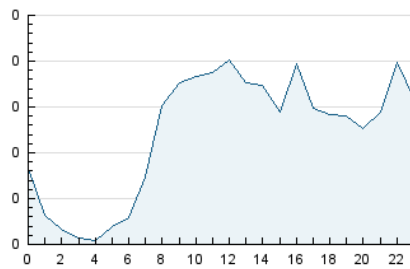

2. Seccions (Nacional)

	PÀGINES	%
HOME	1.156	25.77 %
RESTA	3.329	74.23 %

3. Per dia del mes (Nacional)

Dia	N. únics	Visites	Pàgines	Dia	N. únics	Visites	Pàgines	Dia	N. únics	Visites	Pàgines
1	77	82	208	11	115	126	217	21	57	59	72
2	65	69	75	12	135	153	280	22	91	105	182
3	58	63	109	13	54	57	79	23	67	82	135
4	99	107	172	14	49	53	107	24	74	84	138
5	140	152	262	15	78	88	142	25	118	136	218
6	49	56	72	16	70	76	88	26	154	166	256
7	56	63	80	17	80	89	127	27	67	72	109
8	69	73	134	18	100	112	189	28	63	71	82
9	106	112	144	19	131	150	219	29	77	85	117
10	70	76	109	20	59	69	113	30	79	84	121
				21				31	75	78	129

4. Gràfiques (Nacional)

4.1 Per dia de la setmana (promig)

N. únics / Visites (x 100)

Pàgines (x 100)

4.2 Per franja horària (promig)

Visites_ (x 1000)

Pàgines (x 1000)

4.3 Per mesos