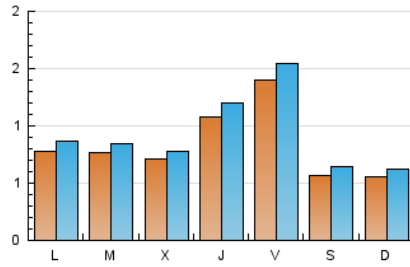

4. Gràfiques (Nacional)

4.1 Per dia de la setmana (promig)

N. únics / Visites (x 100)