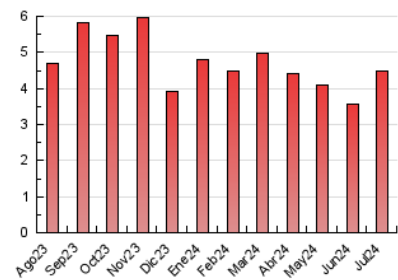

Pàgines (x 1000)