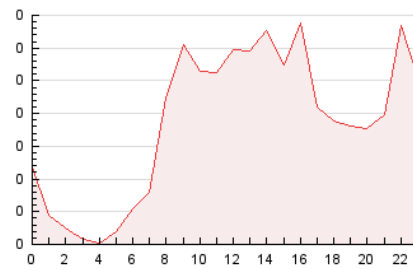

2. Seccions (Nacional)

	PÀGINES	%
HOME	1.156	25.77 %
RESTA	3.329	74.23 %

3. Per dia del mes (Nacional)

Dia	N. únics	Visites	Pàgines	Dia	N. únics	Visites	Pàgines	Dia	N. únics	Visites	Pàgines
1	77	82	208	11	115	126	217	21	57	59	72
2	65	69	75	12	135	153	280	22	91	105	182
3	58	63	109	13	54	57	79	23	67	82	135
4	99	107	172	14	49	53	107	24	74	84	138
5	140	152	262	15	78	88	142	25	118	136	218
6	49	56	72	16	70	76	88	26	154	166	256
7	56	63	80	17	80	89	127	27	67	72	109
8	69	73	134	18	100	112	189	28	63	71	82
9	106	112	144	19	131	150	219	29	77	85	117
10	70	76	109	20	59	69	113	30	79	84	121
				21				31	75	78	129

4. Gràfiques (Nacional)

4.1 Per dia de la setmana (promig)

N. únics / Visites (x 100)

Pàgines (x 100)

4.2 Per franja horària (promig)

Visites_ (x 1000)

Pàgines (x 1000)

4.3 Per mesos