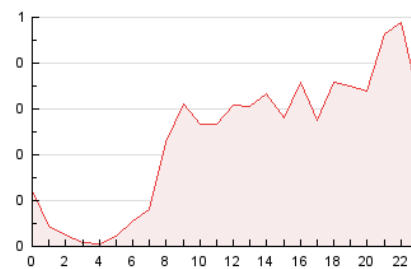

2. Seccions (Nacional i Internacional)

	PÀGINES	%
HOME	1.213	26.33 %
RESTA	3.394	73.67 %

3. Per dia del mes (Nacional i Internacional)

Dia	N. únics	Visites	Pàgines	Dia	N. únics	Visites	Pàgines	Dia	N. únics	Visites	Pàgines
1	79	84	210	11	119	130	220	21	60	62	74
2	71	75	89	12	143	163	291	22	98	112	187
3	60	65	115	13	57	60	81	23	69	84	137
4	101	109	173	14	53	57	109	24	77	88	151
5	144	156	266	15	82	93	144	25	123	142	225
6	49	56	72	16	72	78	92	26	157	169	259
7	58	65	82	17	84	94	131	27	67	72	109
8	70	74	136	18	105	117	193	28	64	72	83
9	111	117	148	19	135	154	223	29	81	89	121
10	71	77	110	20	63	73	117	30	85	91	126
								31	79	82	133

4. Gràfiques (Nacional i Internacional)

4.1 Per dia de la setmana (promig)

N. únics / Visites (x 100)

Pàgines (x 100)

4.2 Per franja horària (promig)

Visites_ (x 1000)

Pàgines (x 1000)

4.3 Per mesos