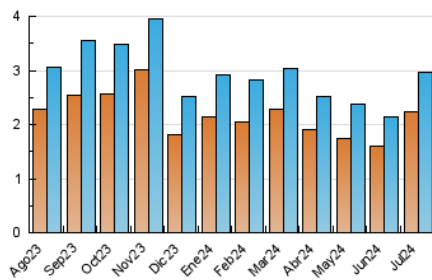

4.3 Per mesos

N. únics / Visites (x 1000)