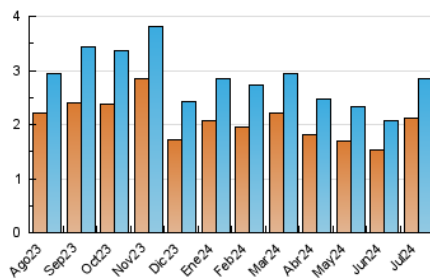

4.3 Per mesos

N. únics / Visites (x 1000)