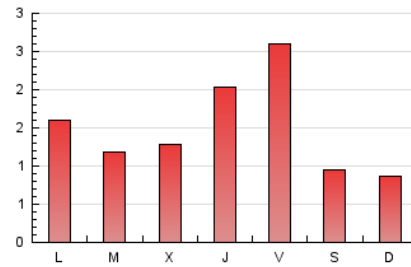

Pàgines (x 100)