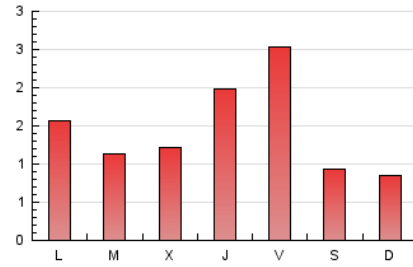

Pàgines (x 100)