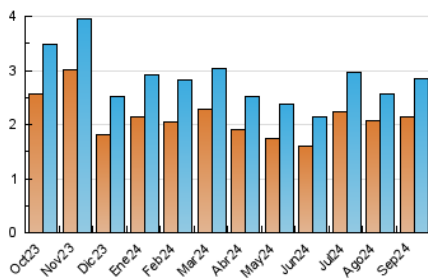

4.3 Per mesos

N. únics / Visites (x 1000)