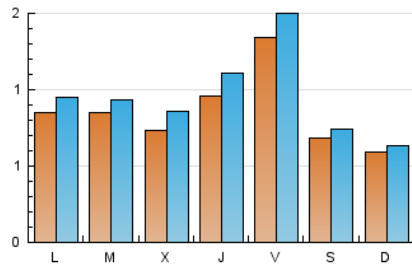

4. Gràfiques (Nacional i Internacional)

4.1 Per dia de la setmana (promig)

N. únics / Visites (x 100)