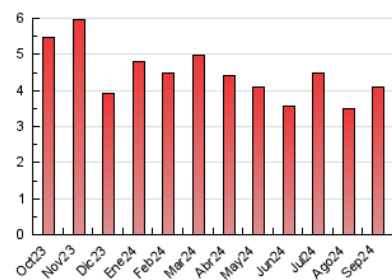

Pàgines (x 1000)