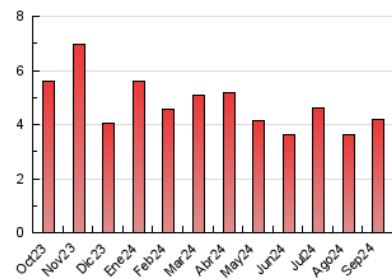

Pàgines (x 1000)