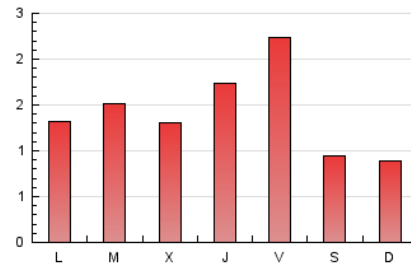

Pàgines (x 100)