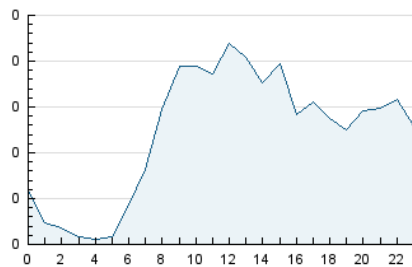

2. Seccions (Nacional i Internacional)

	PÀGINES	%
HOME	1.088	25.92 %
RESTA	3.109	74.08 %

3. Per dia del mes (Nacional i Internacional)

Dia	N. únics	Visites	Pàgines	Dia	N. únics	Visites	Pàgines	Dia	N. únics	Visites	Pàgines
1	55	59	117	11	62	67	93	21	76	82	106
2	70	78	122	12	92	103	160	22	57	59	87
3	57	63	81	13	133	148	210	23	88	94	112
4	72	87	152	14	63	68	80	24	71	80	166
5	85	95	155	15	83	91	101	25	69	83	144
6	127	144	210	16	84	94	132	26	98	116	183
7	69	77	97	17	118	128	196	27	134	145	227
8	55	58	76	18	88	105	129	28	64	68	95
9	90	105	151	19	107	128	193	29	44	49	64
10	93	100	164	20	143	163	250	30	91	105	144

4. Gràfiques (Nacional i Internacional)

4.1 Per dia de la setmana (promig)

N. únics / Visites (x 100)

Pàgines (x 100)

4.2 Per franja horària (promig)

Visites_ (x 1000)

Pàgines (x 1000)

4.3 Per mesos