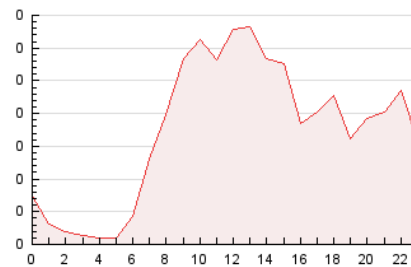

2. Seccions (Nacional i Internacional)

	PÀGINES	%
HOME	1.088	25.92 %
RESTA	3.109	74.08 %

3. Per dia del mes (Nacional i Internacional)

Dia	N. únics	Visites	Pàgines	Dia	N. únics	Visites	Pàgines	Dia	N. únics	Visites	Pàgines
1	55	59	117	11	62	67	93	21	76	82	106
2	70	78	122	12	92	103	160	22	57	59	87
3	57	63	81	13	133	148	210	23	88	94	112
4	72	87	152	14	63	68	80	24	71	80	166
5	85	95	155	15	83	91	101	25	69	83	144
6	127	144	210	16	84	94	132	26	98	116	183
7	69	77	97	17	118	128	196	27	134	145	227
8	55	58	76	18	88	105	129	28	64	68	95
9	90	105	151	19	107	128	193	29	44	49	64
10	93	100	164	20	143	163	250	30	91	105	144

4. Gràfiques (Nacional i Internacional)

4.1 Per dia de la setmana (promig)

N. únics / Visites (x 100)

Pàgines (x 100)

4.2 Per franja horària (promig)

Visites_ (x 1000)

Pàgines (x 1000)

4.3 Per mesos