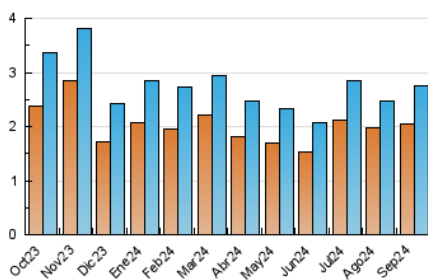

4.3 Per mesos

N. únics / Visites (x 1000)