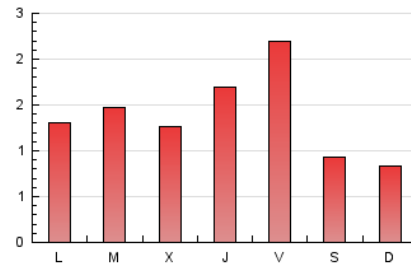

Pàgines (x 100)