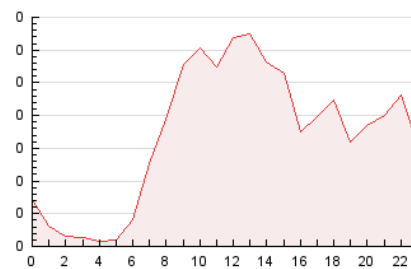

2. Seccions (Nacional)

	PÀGINES	%
HOME	1.054	25.80 %
RESTA	3.032	74.20 %

3. Per dia del mes (Nacional)

Dia	N. únics	Visites	Pàgines	Dia	N. únics	Visites	Pàgines	Dia	N. únics	Visites	Pàgines
1	52	56	114	11	60	65	91	21	74	80	103
2	68	76	119	12	91	102	159	22	53	55	83
3	54	59	78	13	131	146	208	23	87	93	111
4	71	85	151	14	60	65	79	24	69	78	161
5	82	92	151	15	80	88	98	25	66	79	139
6	123	139	198	16	81	91	129	26	93	111	178
7	64	72	97	17	112	122	191	27	132	143	227
8	53	56	72	18	82	99	122	28	59	63	92
9	87	102	149	19	105	126	189	29	42	47	53
10	86	93	156	20	139	159	246	30	89	103	142

4. Gràfiques (Nacional)

4.1 Per dia de la setmana (promig)

N. únics / Visites (x 100)

Pàgines (x 100)

4.2 Per franja horària (promig)

Visites_ (x 1000)

Pàgines (x 1000)

4.3 Per mesos