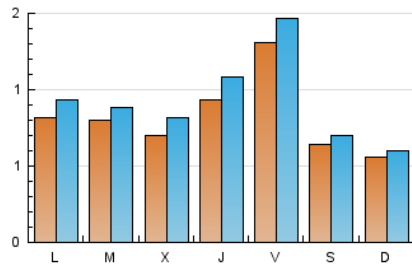

4. Gràfiques (Nacional)

4.1 Per dia de la setmana (promig)

N. únics / Visites (x 100)