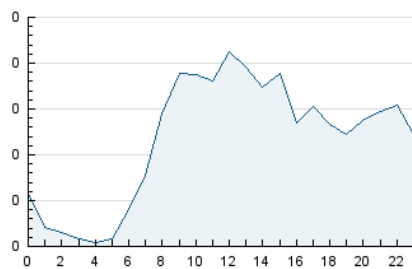

2. Seccions (Nacional)

	PÀGINES	%
HOME	1.054	25.80 %
RESTA	3.032	74.20 %

3. Per dia del mes (Nacional)

Dia	N. únics	Visites	Pàgines	Dia	N. únics	Visites	Pàgines	Dia	N. únics	Visites	Pàgines
1	52	56	114	11	60	65	91	21	74	80	103
2	68	76	119	12	91	102	159	22	53	55	83
3	54	59	78	13	131	146	208	23	87	93	111
4	71	85	151	14	60	65	79	24	69	78	161
5	82	92	151	15	80	88	98	25	66	79	139
6	123	139	198	16	81	91	129	26	93	111	178
7	64	72	97	17	112	122	191	27	132	143	227
8	53	56	72	18	82	99	122	28	59	63	92
9	87	102	149	19	105	126	189	29	42	47	53
10	86	93	156	20	139	159	246	30	89	103	142

4. Gràfiques (Nacional)

4.1 Per dia de la setmana (promig)

N. únics / Visites (x 100)

Pàgines (x 100)

4.2 Per franja horària (promig)

Visites_ (x 1000)

Pàgines (x 1000)

4.3 Per mesos