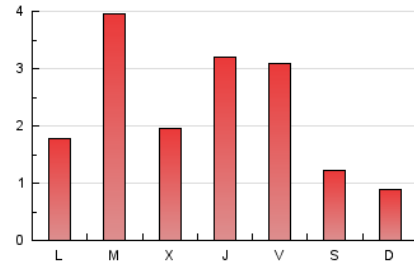

Pàgines (x 100)