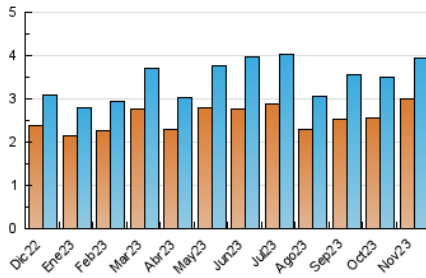

4.2 Per franja horària (promig)

Visites__ (x 1000)

Pàgines (x 1000)

4.3 Per mesos

N. únics / Visites (x 1000)