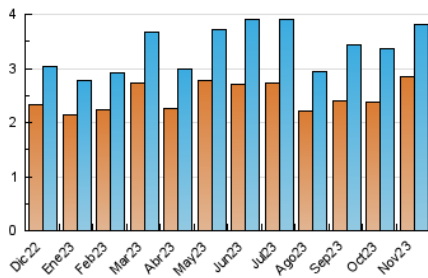

4.2 Per franja horària (promig)

Visites_ (x 1000)

Pàgines (x 1000)

4.3 Per mesos

N. únics / Visites (x 1000)