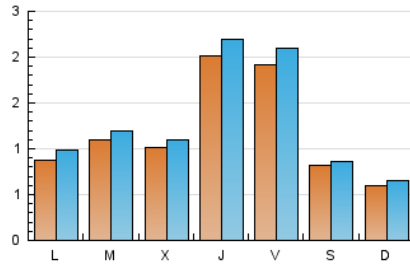

4. Gràfiques (Nacional i Internacional)

4.1 Per dia de la setmana (promig)

N. únics / Visites (x 100)