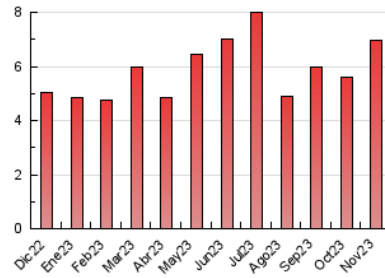

Pàgines (x 1000)