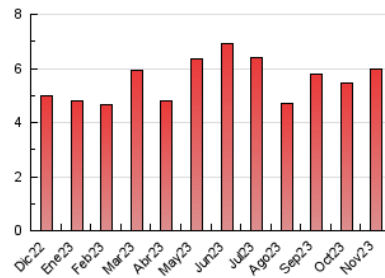

Pàgines (x 1000)