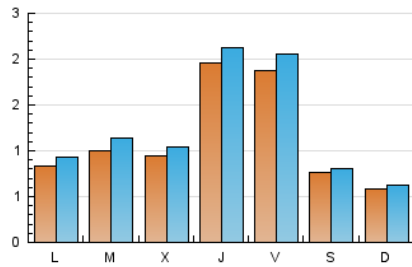

4. Gràfiques (Nacional)

4.1 Per dia de la setmana (promig)

N. únics / Visites (x 100)