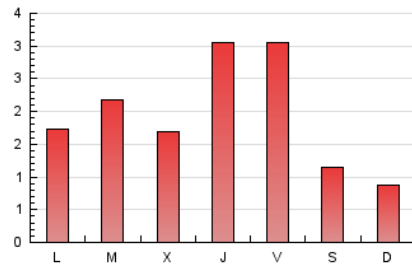

Pàgines (x 100)