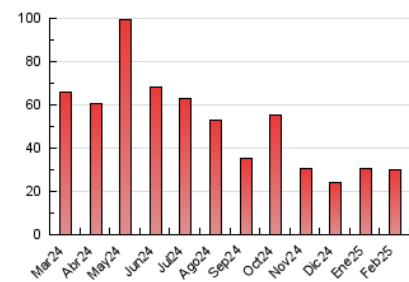

Pàgines (x 1000)