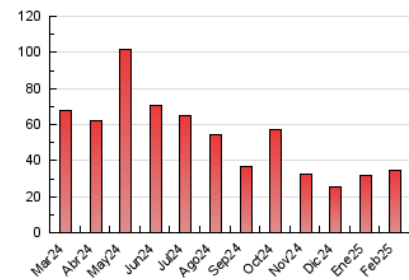

Pàgines (x 1000)