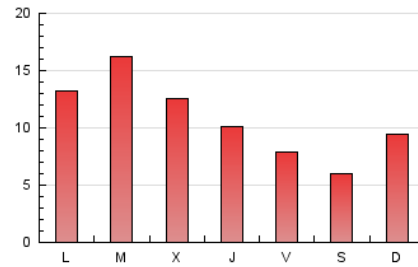

Pàgines (x 100)