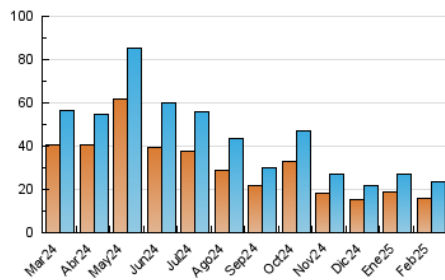

4.3 Per mesos

N. únics / Visites (x 1000)