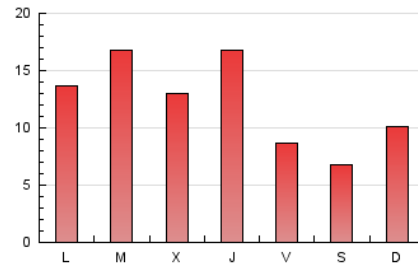

Pàgines (x 100)