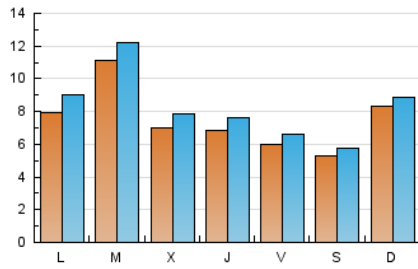

4. Gràfiques (Nacional i Internacional)

4.1 Per dia de la setmana (promig)

N. únics / Visites (x 100)