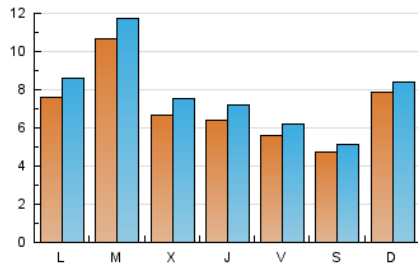

4. Gràfiques (Nacional)

4.1 Per dia de la setmana (promig)

N. únics / Visites (x 100)