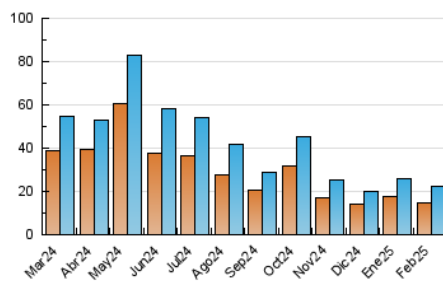

4.3 Per mesos

N. únics / Visites (x 1000)