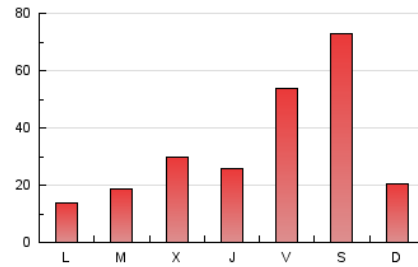

Pàgines (x 100)