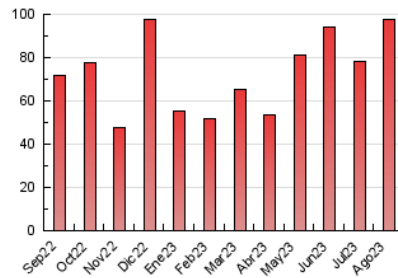

Pàgines (x 1000)