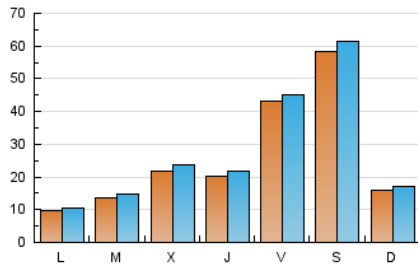

4. Gràfiques (Nacional)

4.1 Per dia de la setmana (promig)

N. únics / Visites (x 100)