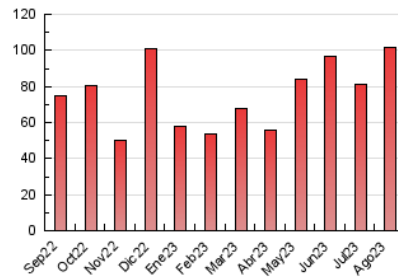

Pàgines (x 1000)