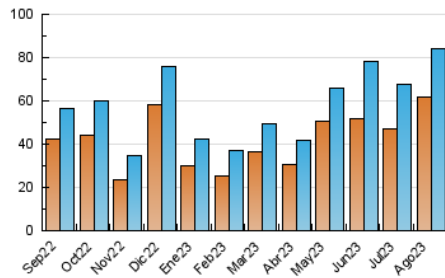

4.2 Per franja horària (promig)

Visites_ (x 1000)

Pàgines (x 1000)

4.3 Per mesos

N. únics / Visites (x 1000)