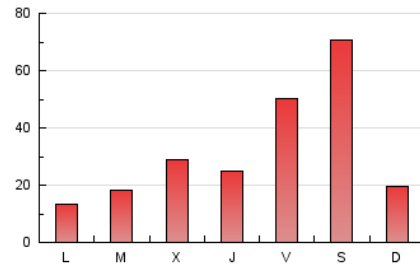

Pàgines (x 100)