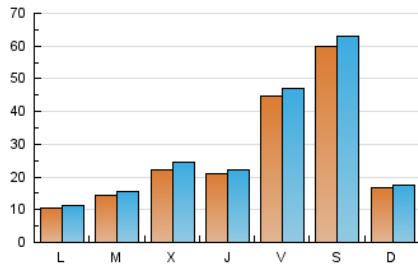

4. Gràfiques (Nacional i Internacional)

4.1 Per dia de la setmana (promig)

N. únics / Visites (x 100)