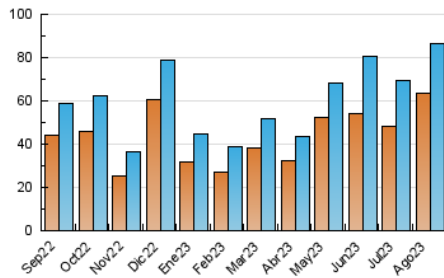

4.2 Per franja horària (promig)

Visites_ (x 1000)

Pàgines (x 1000)

4.3 Per mesos

N. únics / Visites (x 1000)