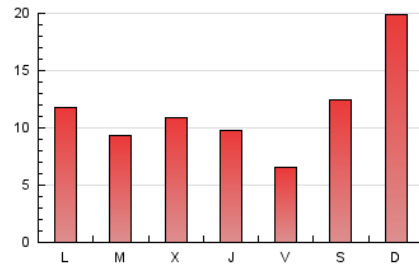

Pàgines (x 100)