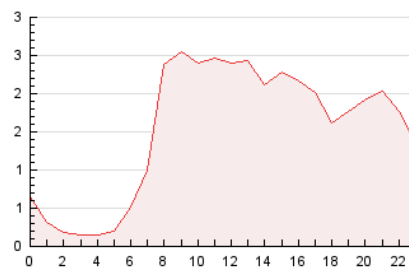

2. Seccions (Nacional i Internacional)

	PÀGINES	%
HOME	4.426	12.02 %
RESTA	32.390	87.98 %

3. Per dia del mes (Nacional i Internacional)

Dia	N. únics	Visites	Pàgines	Dia	N. únics	Visites	Pàgines	Dia	N. únics	Visites	Pàgines
1	499	556	718	11	617	663	876	21	1.732	1.830	2.110
2	450	545	706	12	579	686	942	22	3.945	4.214	4.767
3	564	679	818	13	480	543	738	23	926	1.048	1.316
4	706	790	1.022	14	1.712	1.791	2.042	24	737	819	1.108
5	825	918	1.089	15	2.680	2.787	3.080	25	1.006	1.123	1.464
6	396	467	609	16	855	958	1.216	26	750	845	1.064
7	257	294	377	17	567	663	847	27	499	575	785
8	372	429	528	18	908	988	1.164	28	404	458	608
9	498	607	798	19	702	772	1.032	29	841	909	1.122
10	667	769	1.154	20	427	497	640	30	1.661	1.795	2.076

4. Gràfiques (Nacional i Internacional)

4.1 Per dia de la setmana (promig)

N. únics / Visites (x 100)

Pàgines (x 100)

4.2 Per franja horària (promig)

Visites_ (x 1000)

Pàgines (x 1000)

4.3 Per mesos