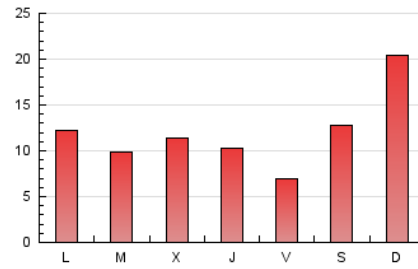

Pàgines (x 100)