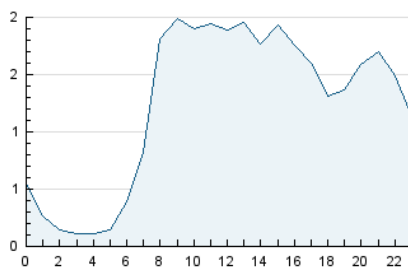

2. Seccions (Nacional)

	PÀGINES	%
HOME	4.282	12.07 %
RESTA	31.197	87.93 %

3. Per dia del mes (Nacional)

Dia	N. únics	Visites	Pàgines	Dia	N. únics	Visites	Pàgines	Dia	N. únics	Visites	Pàgines
1	459	515	676	11	597	643	847	21	1.678	1.775	2.047
2	431	525	667	12	535	642	875	22	3.891	4.173	4.713
3	540	654	793	13	444	506	696	23	878	1.000	1.257
4	669	752	983	14	1.666	1.746	1.993	24	684	761	1.024
5	799	888	1.059	15	2.608	2.714	3.007	25	960	1.075	1.416
6	361	432	564	16	820	918	1.167	26	710	801	1.017
7	243	280	358	17	541	635	819	27	476	549	756
8	348	405	504	18	865	943	1.119	28	382	435	579
9	460	565	746	19	668	738	975	29	796	863	1.068
10	634	734	1.114	20	406	472	609	30	1.619	1.750	2.031

4. Gràfiques (Nacional)

4.1 Per dia de la setmana (promig)

N. únics / Visites (x 100)

Pàgines (x 100)

4.2 Per franja horària (promig)

Visites_ (x 1000)

Pàgines (x 1000)

4.3 Per mesos