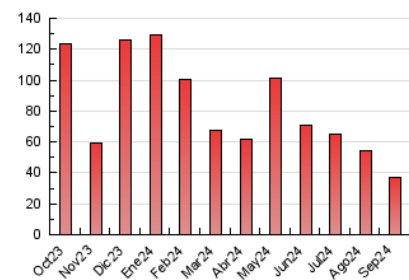

Pàgines (x 1000)