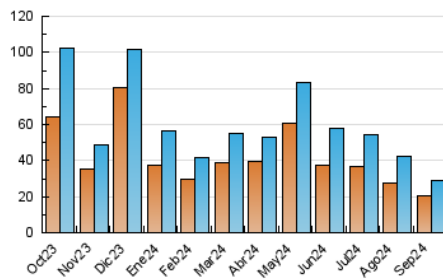

4.3 Per mesos

N. únics / Visites (x 1000)