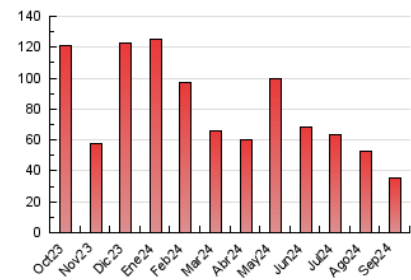

Pàgines (x 1000)