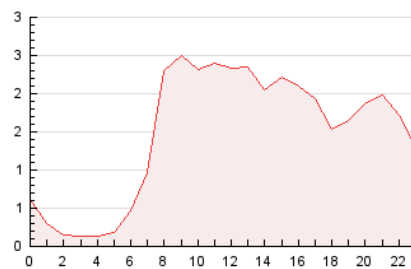

2. Seccions (Nacional)

	PÀGINES	%
HOME	4.282	12.07 %
RESTA	31.197	87.93 %

3. Per dia del mes (Nacional)

Dia	N. únics	Visites	Pàgines	Dia	N. únics	Visites	Pàgines	Dia	N. únics	Visites	Pàgines
1	459	515	676	11	597	643	847	21	1.678	1.775	2.047
2	431	525	667	12	535	642	875	22	3.891	4.173	4.713
3	540	654	793	13	444	506	696	23	878	1.000	1.257
4	669	752	983	14	1.666	1.746	1.993	24	684	761	1.024
5	799	888	1.059	15	2.608	2.714	3.007	25	960	1.075	1.416
6	361	432	564	16	820	918	1.167	26	710	801	1.017
7	243	280	358	17	541	635	819	27	476	549	756
8	348	405	504	18	865	943	1.119	28	382	435	579
9	460	565	746	19	668	738	975	29	796	863	1.068
10	634	734	1.114	20	406	472	609	30	1.619	1.750	2.031

4. Gràfiques (Nacional)

4.1 Per dia de la setmana (promig)

N. únics / Visites (x 100)

Pàgines (x 100)

4.2 Per franja horària (promig)

Visites_ (x 1000)

Pàgines (x 1000)

4.3 Per mesos