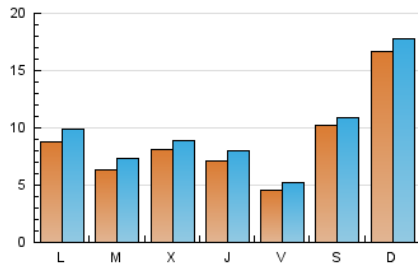

4. Gràfiques (Nacional i Internacional)

4.1 Per dia de la setmana (promig)

N. únics / Visites (x 100)