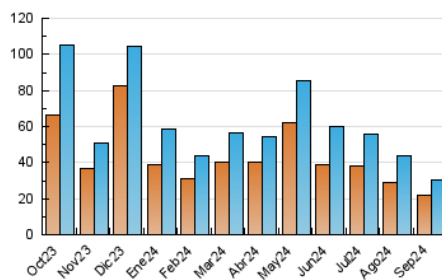

4.3 Per mesos

N. únics / Visites (x 1000)