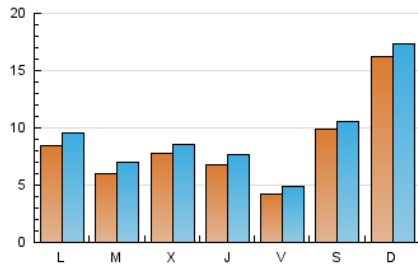

4. Gràfiques (Nacional)

4.1 Per dia de la setmana (promig)

N. únics / Visites (x 100)