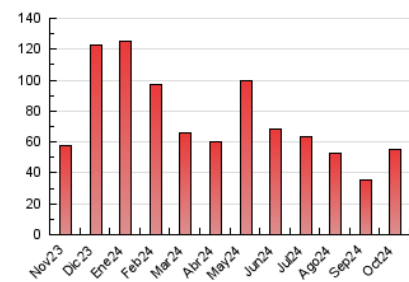

Pàgines (x 1000)