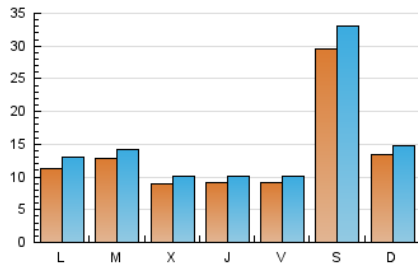

4. Gràfiques (Nacional)

4.1 Per dia de la setmana (promig)

N. únics / Visites (x 100)