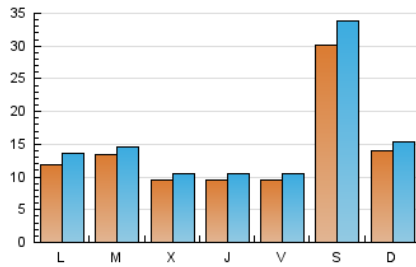

4. Gràfiques (Nacional i Internacional)

4.1 Per dia de la setmana (promig)

N. únics / Visites (x 100)