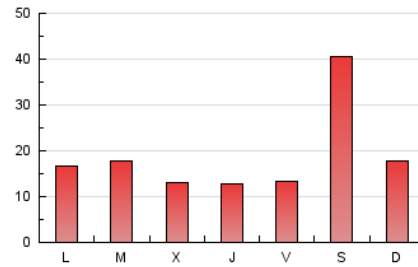

Pàgines (x 100)