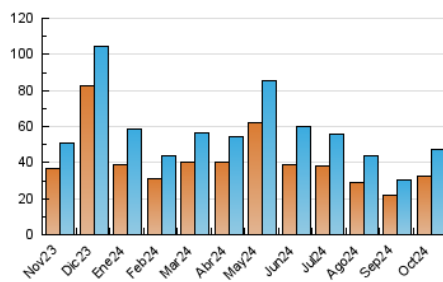

4.3 Per mesos

N. únics / Visites (x 1000)