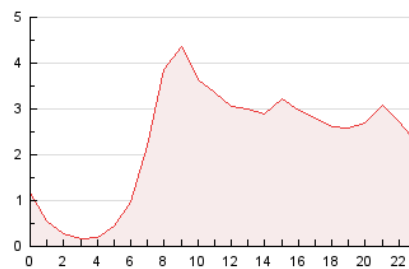

2. Seccions (Nacional)

	PÀGINES	%
HOME	4.660	8.45 %
RESTA	50.461	91.55 %

3. Per dia del mes (Nacional)

Dia	N. únics	Visites	Pàgines	Dia	N. únics	Visites	Pàgines	Dia	N. únics	Visites	Pàgines
1	2.704	2.787	3.250	11	660	736	921	21	797	889	1.130
2	1.128	1.251	1.507	12	495	573	715	22	679	767	991
3	1.029	1.124	1.386	13	375	429	535	23	545	629	784
4	1.349	1.535	2.161	14	448	546	727	24	647	719	901
5	10.549	11.783	14.137	15	402	481	658	25	837	910	1.072
6	4.211	4.623	5.236	16	435	503	628	26	358	405	484
7	2.523	2.906	3.507	17	601	681	913	27	276	316	356
8	2.110	2.370	2.821	18	785	845	1.009	28	741	838	993
9	1.549	1.715	2.149	19	430	472	586	29	570	660	817
10	1.126	1.262	1.478	20	523	581	746	30	834	914	1.113
								31	1.121	1.229	1.410

4. Gràfiques (Nacional)

4.1 Per dia de la setmana (promig)

N. únics / Visites (x 100)

Pàgines (x 100)

4.2 Per franja horària (promig)

Visites_ (x 1000)

Pàgines (x 1000)

4.3 Per mesos