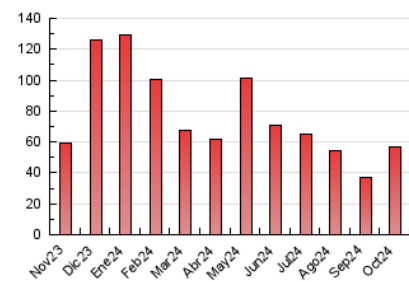

Pàgines (x 1000)