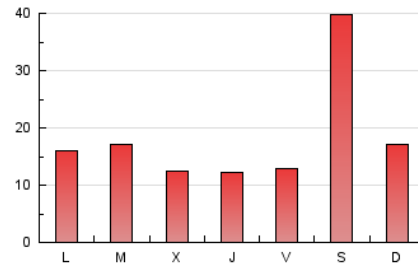

Pàgines (x 100)