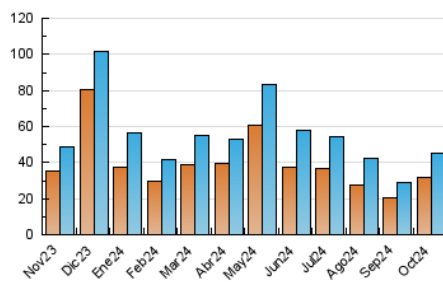

4.3 Per mesos

N. únics / Visites (x 1000)