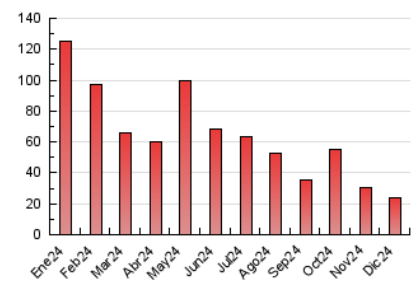

Pàgines (x 1000)