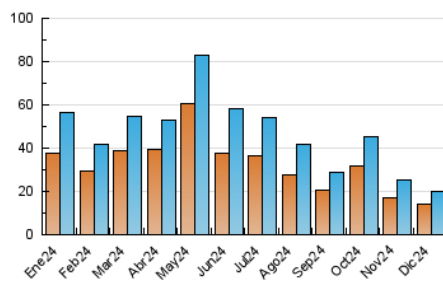

4.3 Per mesos

N. únics / Visites (x 1000)