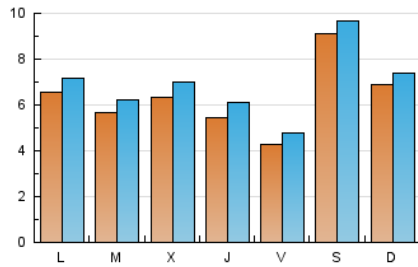

4. Gràfiques (Nacional i Internacional)

4.1 Per dia de la setmana (promig)

N. únics / Visites (x 100)