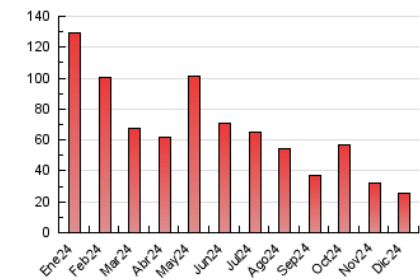

Pàgines (x 1000)