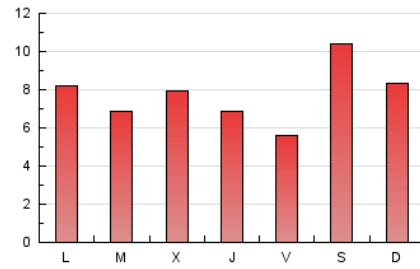

Pàgines (x 100)