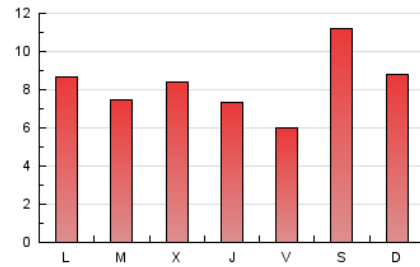

Pàgines (x 100)