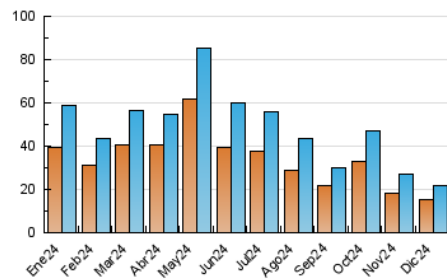

4.3 Per mesos

N. únics / Visites (x 1000)