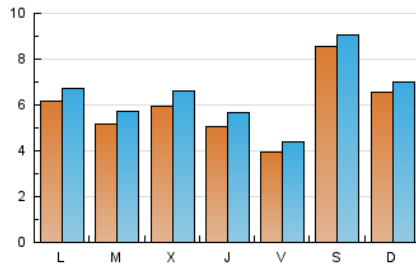

4. Gràfiques (Nacional)

4.1 Per dia de la setmana (promig)

N. únics / Visites (x 100)