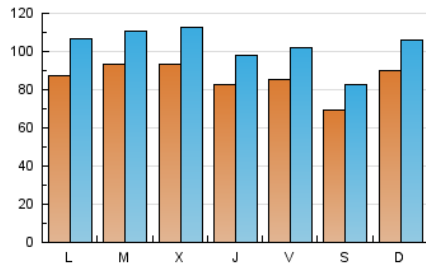

4. Gràfiques (Nacional)

4.1 Per dia de la setmana (promig)

N. únics / Visites (x 100)