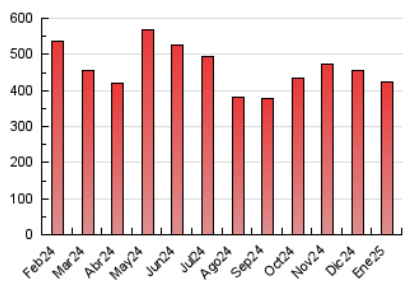

### 4.1 Per dia de la setmana (promig)

N. únics / Visites (x 100)

Pàgines (x 100)

### 4.2 Per franja horària (promig)

Visites\_ (x 1000)

Pàgines (x 1000)

### 4.3 Per mesos

N. únics / Visites (x 1000)

Pàgines (x 1000)