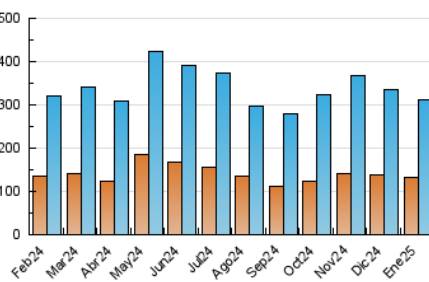

### 4.1 Per dia de la setmana (promig)

N. únics / Visites (x 100)

Pàgines (x 100)

### 4.2 Per franja horària (promig)

Visites\_ (x 1000)

Pàgines (x 1000)

### 4.3 Per mesos

N. únics / Visites (x 1000)

Pàgines (x 1000)