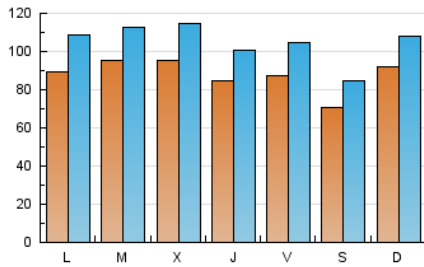

4. Gràfiques (Nacional i Internacional)

4.1 Per dia de la setmana (promig)

N. únics / Visites (x 100)