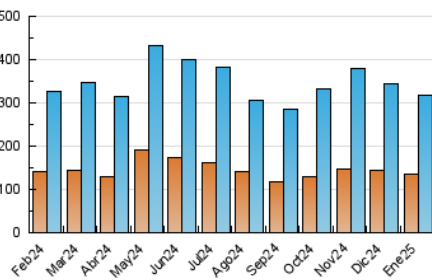

4.3 Per mesos

N. únics / Visites (x 1000)