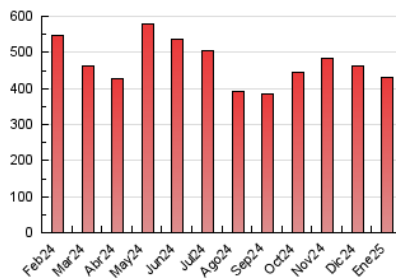

Pàgines (x 1000)