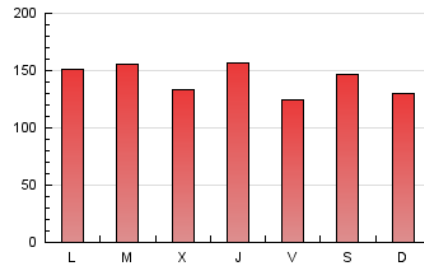

Pàgines (x 100)