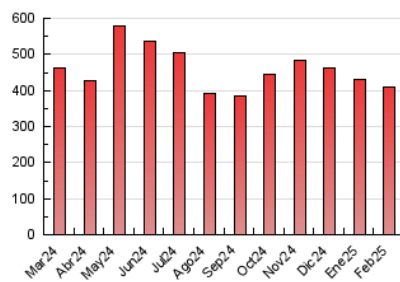

Pàgines (x 1000)