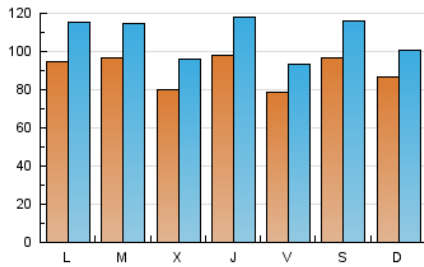

4. Gràfiques (Nacional)

4.1 Per dia de la setmana (promig)

N. únics / Visites (x 100)