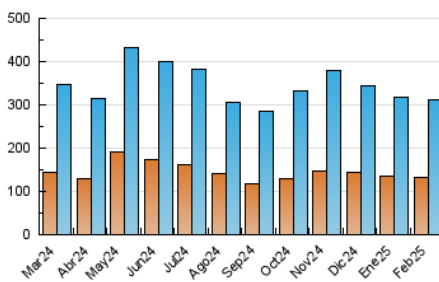

4.3 Per mesos

N. únics / Visites (x 1000)