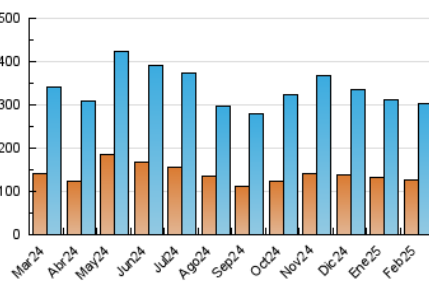

4.3 Per mesos

N. únics / Visites (x 1000)