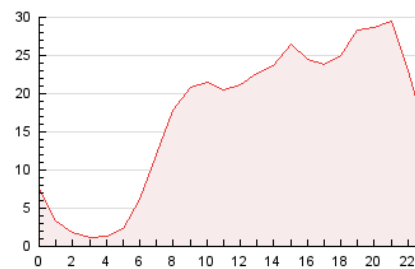

2. Seccions (Nacional i Internacional)

	PÀGINES	%
HOME	46.426	11.37 %
RESTA	361.883	88.63 %

3. Per dia del mes (Nacional i Internacional)

Dia	N. únics	Visites	Pàgines	Dia	N. únics	Visites	Pàgines	Dia	N. únics	Visites	Pàgines
1	12.288	14.913	18.542	11	14.530	17.188	21.984	21	8.957	10.677	14.472
2	8.973	10.292	13.402	12	8.668	10.519	14.945	22	12.678	15.315	19.283
3	6.161	7.270	9.610	13	9.786	12.493	17.197	23	9.252	10.684	14.079
4	11.699	13.478	17.832	14	9.575	11.343	14.846	24	10.195	12.605	17.210
5	12.604	14.673	19.509	15	6.868	8.120	10.217	25	6.875	8.391	12.772
6	12.709	15.324	19.624	16	6.126	6.931	8.994	26	5.503	6.556	9.289
7	8.097	9.659	12.637	17	7.036	8.392	11.940	27	7.712	8.911	12.170
8	7.844	9.280	11.820	18	6.396	7.789	10.950	28	5.512	6.571	8.920
9	11.026	13.329	16.713	19	6.300	7.782	10.601				
10	15.445	18.733	22.925	20	10.243	12.059	15.826				

4. Gràfiques (Nacional i Internacional)

4.1 Per dia de la setmana (promig)

N. únics / Visites (x 100)

Pàgines (x 100)

4.2 Per franja horària (promig)

Visites_ (x 1000)

Pàgines (x 1000)

4.3 Per mesos