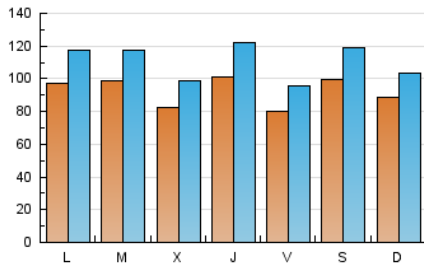

4. Gràfiques (Nacional i Internacional)

4.1 Per dia de la setmana (promig)

N. únics / Visites (x 100)