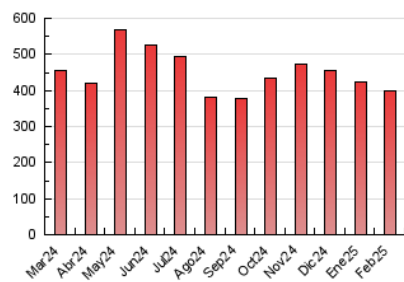

Pàgines (x 1000)