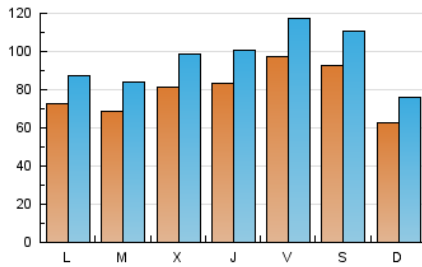

4. Gràfiques (Nacional i Internacional)

4.1 Per dia de la setmana (promig)

N. únics / Visites (x 100)