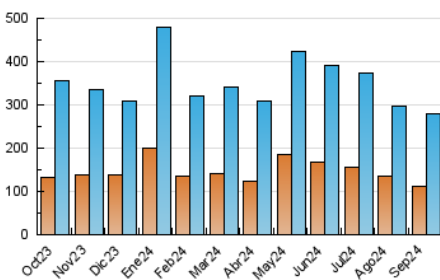

4.3 Per mesos

N. únics / Visites (x 1000)