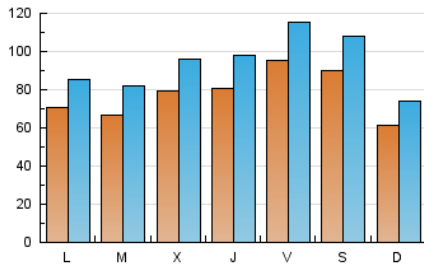

4. Gràfiques (Nacional)

4.1 Per dia de la setmana (promig)

N. únics / Visites (x 100)