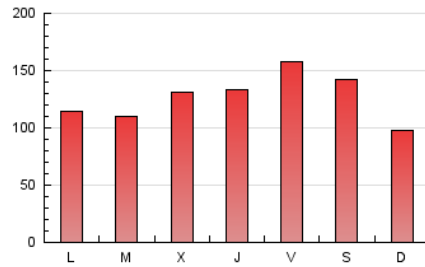

Pàgines (x 100)