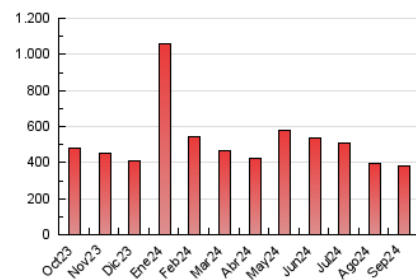

Pàgines (x 1000)