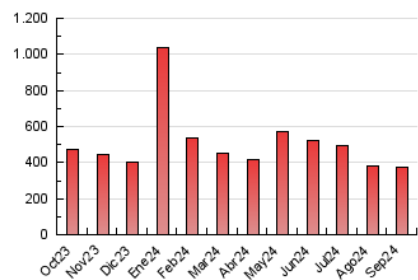

Pàgines (x 1000)