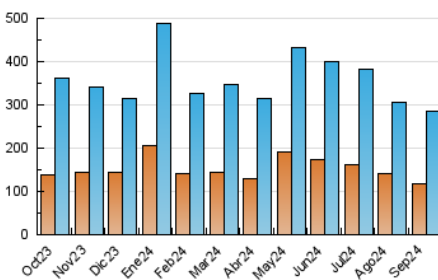

4.3 Per mesos

N. únics / Visites (x 1000)