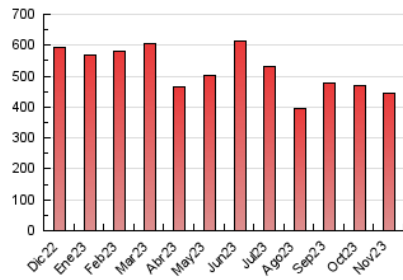

Pàgines (x 1000)