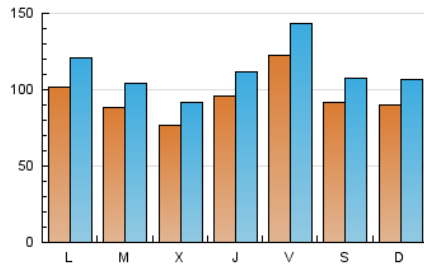

4. Gràfiques (Nacional)

4.1 Per dia de la setmana (promig)

N. únics / Visites (x 100)