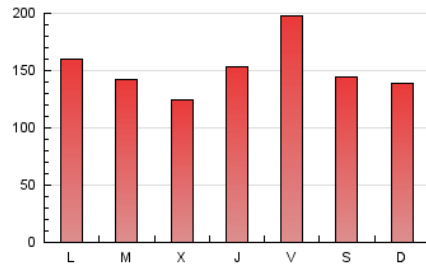

Pàgines (x 100)