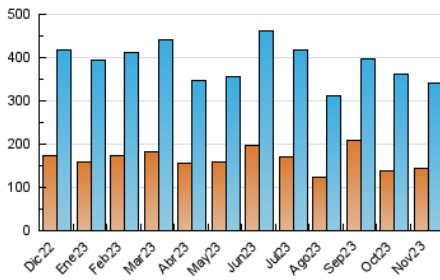

4.2 Per franja horària (promig)

Visites_ (x 1000)

Pàgines (x 1000)

4.3 Per mesos

N. únics / Visites (x 1000)