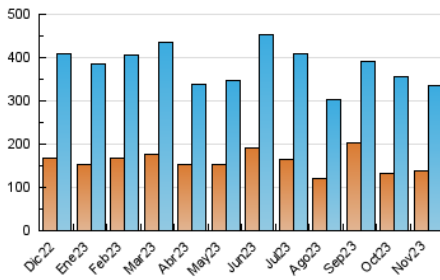

4.2 Per franja horària (promig)

Visites_ (x 1000)

Pàgines (x 1000)

4.3 Per mesos

N. únics / Visites (x 1000)