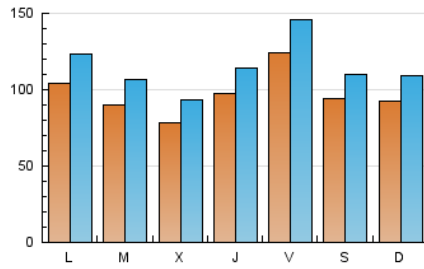

4. Gràfiques (Nacional i Internacional)

4.1 Per dia de la setmana (promig)

N. únics / Visites (x 100)