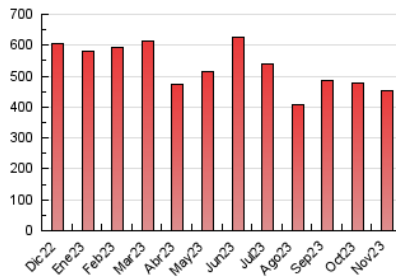

Pàgines (x 1000)