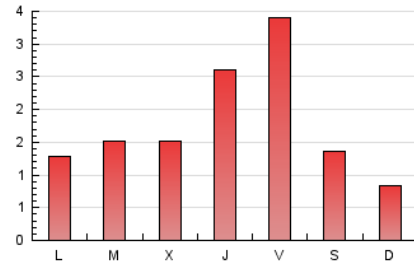

Pàgines (x 100)