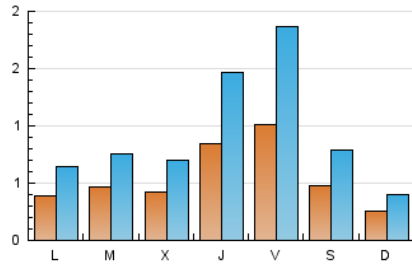

4. Gràfiques (Nacional i Internacional)

4.1 Per dia de la setmana (promig)

N. únics / Visites (x 100)