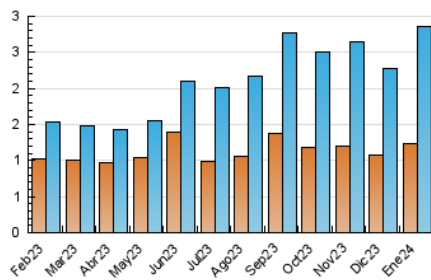

4.3 Per mesos

N. únics / Visites (x 1000)