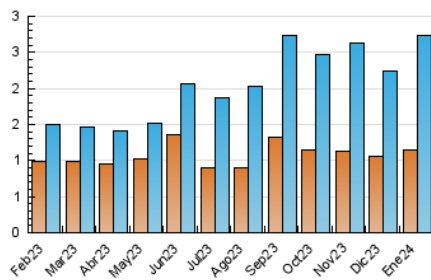

4.3 Per mesos

N. únics / Visites (x 1000)