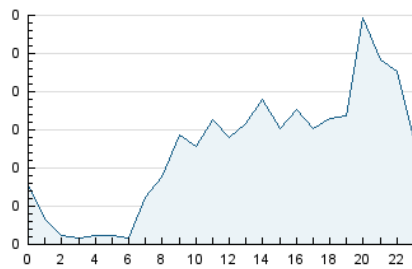

2. Seccions (Nacional i Internacional)

	PÀGINES	%
HOME	805	14.01 %
RESTA	4.939	85.99 %

3. Per dia del mes (Nacional i Internacional)

Dia	N. únics	Visites	Pàgines	Dia	N. únics	Visites	Pàgines	Dia	N. únics	Visites	Pàgines
1	29	44	65	11	31	59	102	21	29	42	96
2	46	79	157	12	42	71	167	22	58	92	206
3	42	91	211	13	25	35	68	23	66	108	203
4	187	323	666	14	19	26	46	24	43	64	117
5	256	504	903	15	29	45	87	25	36	73	145
6	87	144	276	16	34	56	106	26	57	100	179
7	27	43	86	17	54	84	161	27	43	77	117
8	34	56	93	18	87	134	290	28	30	48	121
9	43	63	128	19	47	71	140	29	46	86	197
10	34	53	98	20	37	61	139	30	44	74	174
								31	39	59	200

4. Gràfiques (Nacional i Internacional)

4.1 Per dia de la setmana (promig)

N. únics / Visites (x 100)

Pàgines (x 100)

4.2 Per franja horària (promig)

Visites_ (x 1000)

Pàgines (x 1000)

4.3 Per mesos