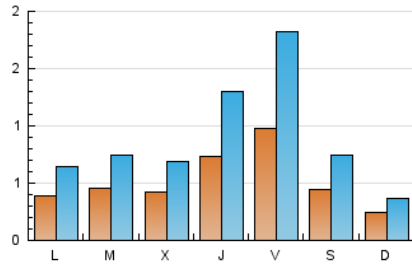

4. Gràfiques (Nacional)

4.1 Per dia de la setmana (promig)

N. únics / Visites (x 100)