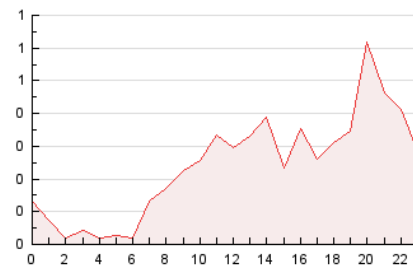

2. Seccions (Nacional i Internacional)

	PÀGINES	%
HOME	805	14.01 %
RESTA	4.939	85.99 %

3. Per dia del mes (Nacional i Internacional)

Dia	N. únics	Visites	Pàgines	Dia	N. únics	Visites	Pàgines	Dia	N. únics	Visites	Pàgines
1	29	44	65	11	31	59	102	21	29	42	96
2	46	79	157	12	42	71	167	22	58	92	206
3	42	91	211	13	25	35	68	23	66	108	203
4	187	323	666	14	19	26	46	24	43	64	117
5	256	504	903	15	29	45	87	25	36	73	145
6	87	144	276	16	34	56	106	26	57	100	179
7	27	43	86	17	54	84	161	27	43	77	117
8	34	56	93	18	87	134	290	28	30	48	121
9	43	63	128	19	47	71	140	29	46	86	197
10	34	53	98	20	37	61	139	30	44	74	174
								31	39	59	200

4. Gràfiques (Nacional i Internacional)

4.1 Per dia de la setmana (promig)

N. únics / Visites (x 100)

Pàgines (x 100)

4.2 Per franja horària (promig)

Visites_ (x 1000)

Pàgines (x 1000)

4.3 Per mesos