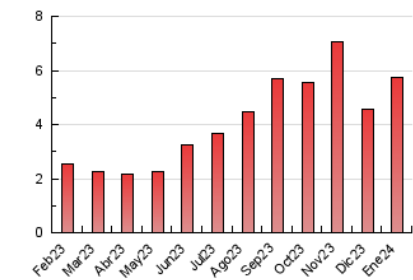

Pàgines (x 1000)