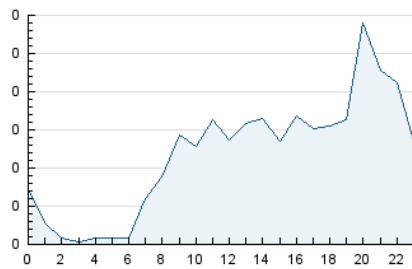

2. Seccions (Nacional)

	PÀGINES	%
HOME	797	14.65 %
RESTA	4.643	85.35 %

3. Per dia del mes (Nacional)

Dia	N. únics	Visites	Pàgines	Dia	N. únics	Visites	Pàgines	Dia	N. únics	Visites	Pàgines
1	29	44	65	11	31	59	102	21	24	35	84
2	45	78	155	12	42	71	167	22	57	91	202
3	42	91	211	13	25	35	68	23	65	107	201
4	181	314	646	14	19	26	46	24	41	60	113
5	253	499	895	15	29	45	87	25	35	71	143
6	85	141	268	16	34	56	106	26	57	100	179
7	27	43	86	17	54	84	161	27	43	77	117
8	34	56	93	18	43	75	151	28	28	45	117
9	42	62	126	19	38	58	122	29	45	85	195
10	33	52	94	20	28	46	96	30	43	73	170
				21				31	38	58	174

4. Gràfiques (Nacional)

4.1 Per dia de la setmana (promig)

N. únics / Visites (x 100)

Pàgines (x 100)

4.2 Per franja horària (promig)

Visites_ (x 1000)

Pàgines (x 1000)

4.3 Per mesos