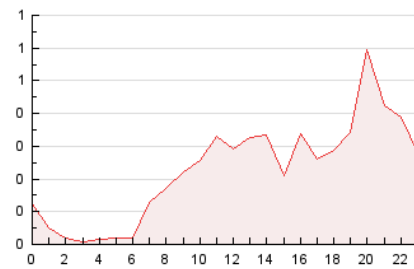

2. Seccions (Nacional)

	PÀGINES	%
HOME	797	14.65 %
RESTA	4.643	85.35 %

3. Per dia del mes (Nacional)

Dia	N. únics	Visites	Pàgines	Dia	N. únics	Visites	Pàgines	Dia	N. únics	Visites	Pàgines
1	29	44	65	11	31	59	102	21	24	35	84
2	45	78	155	12	42	71	167	22	57	91	202
3	42	91	211	13	25	35	68	23	65	107	201
4	181	314	646	14	19	26	46	24	41	60	113
5	253	499	895	15	29	45	87	25	35	71	143
6	85	141	268	16	34	56	106	26	57	100	179
7	27	43	86	17	54	84	161	27	43	77	117
8	34	56	93	18	43	75	151	28	28	45	117
9	42	62	126	19	38	58	122	29	45	85	195
10	33	52	94	20	28	46	96	30	43	73	170
				21				31	38	58	174

4. Gràfiques (Nacional)

4.1 Per dia de la setmana (promig)

N. únics / Visites (x 100)

Pàgines (x 100)

4.2 Per franja horària (promig)

Visites_ (x 1000)

Pàgines (x 1000)

4.3 Per mesos