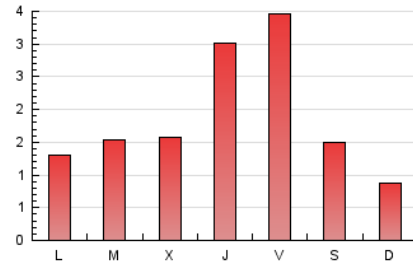

Pàgines (x 100)