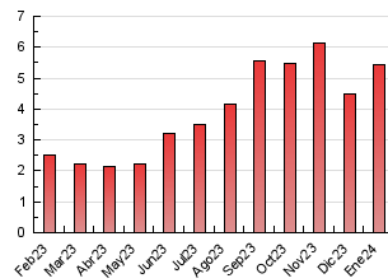

Pàgines (x 1000)