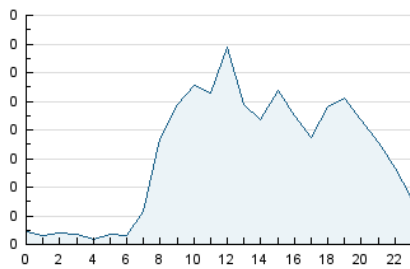

2. Seccions (Nacional)

	PÀGINES	%
HOME	787	26.68 %
RESTA	2.163	73.32 %

3. Per dia del mes (Nacional)

Dia	N. únics	Visites	Pàgines	Dia	N. únics	Visites	Pàgines	Dia	N. únics	Visites	Pàgines
1	10	15	31	11	21	28	100	21	41	58	116
2	26	38	71	12	16	21	38	22	39	59	114
3	32	44	76	13	23	36	63	23	50	79	157
4	12	17	28	14	52	81	157	24	28	42	98
5	12	17	39	15	47	74	160	25	24	32	74
6	12	16	31	16	28	41	81	26	24	33	63
7	29	46	78	17	35	54	106	27	53	81	190
8	38	60	131	18	17	23	38	28	30	48	93
9	29	38	84	19	40	67	143	29	40	67	124
10	27	47	95	20	68	107	187	30	25	40	79
								31	26	39	105

4. Gràfiques (Nacional)

4.1 Per dia de la setmana (promig)

N. únics / Visites (x 100)

Pàgines (x 100)

4.2 Per franja horària (promig)

Visites_ (x 1000)

Pàgines (x 1000)

4.3 Per mesos