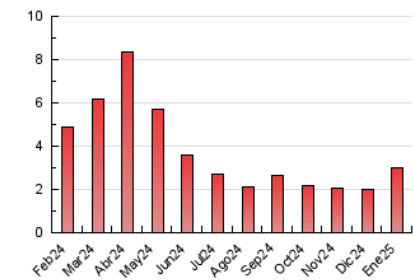

Pàgines (x 1000)