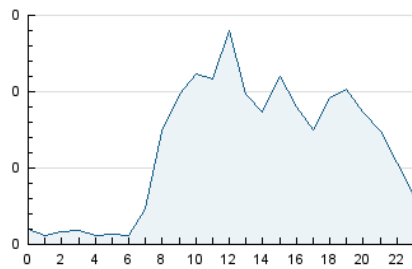

2. Seccions (Nacional i Internacional)

	PÀGINES	%
HOME	799	26.87 %
RESTA	2.175	73.13 %

3. Per dia del mes (Nacional i Internacional)

Dia	N. únics	Visites	Pàgines	Dia	N. únics	Visites	Pàgines	Dia	N. únics	Visites	Pàgines
1	10	15	31	11	23	30	104	21	42	60	122
2	26	38	71	12	17	22	40	22	40	61	116
3	32	44	76	13	23	36	63	23	50	79	157
4	12	17	28	14	52	81	157	24	28	42	98
5	12	17	39	15	47	74	160	25	24	32	74
6	12	16	31	16	28	42	83	26	24	33	63
7	29	46	78	17	35	54	106	27	54	83	192
8	38	60	131	18	18	25	40	28	31	49	95
9	29	38	84	19	40	67	143	29	40	67	124
10	28	49	97	20	68	107	187	30	25	40	79
								31	26	39	105

4. Gràfiques (Nacional i Internacional)

4.1 Per dia de la setmana (promig)

N. únics / Visites (x 100)

Pàgines (x 100)

4.2 Per franja horària (promig)

Visites_ (x 1000)

Pàgines (x 1000)

4.3 Per mesos