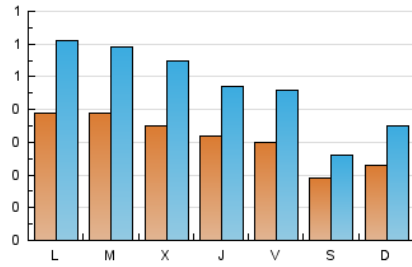

4. Gràfiques (Nacional i Internacional)

4.1 Per dia de la setmana (promig)

N. únics / Visites (x 100)