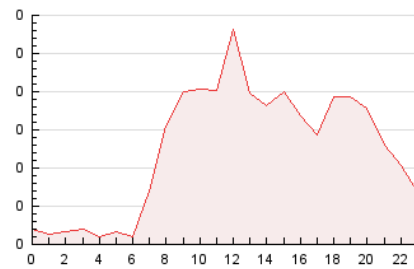

2. Seccions (Nacional i Internacional)

	PÀGINES	%
HOME	799	26.87 %
RESTA	2.175	73.13 %

3. Per dia del mes (Nacional i Internacional)

Dia	N. únics	Visites	Pàgines	Dia	N. únics	Visites	Pàgines	Dia	N. únics	Visites	Pàgines
1	10	15	31	11	23	30	104	21	42	60	122
2	26	38	71	12	17	22	40	22	40	61	116
3	32	44	76	13	23	36	63	23	50	79	157
4	12	17	28	14	52	81	157	24	28	42	98
5	12	17	39	15	47	74	160	25	24	32	74
6	12	16	31	16	28	42	83	26	24	33	63
7	29	46	78	17	35	54	106	27	54	83	192
8	38	60	131	18	18	25	40	28	31	49	95
9	29	38	84	19	40	67	143	29	40	67	124
10	28	49	97	20	68	107	187	30	25	40	79
								31	26	39	105

4. Gràfiques (Nacional i Internacional)

4.1 Per dia de la setmana (promig)

N. únics / Visites (x 100)

Pàgines (x 100)

4.2 Per franja horària (promig)

Visites_ (x 1000)

Pàgines (x 1000)

4.3 Per mesos