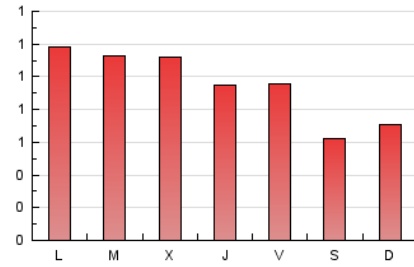

Pàgines (x 100)