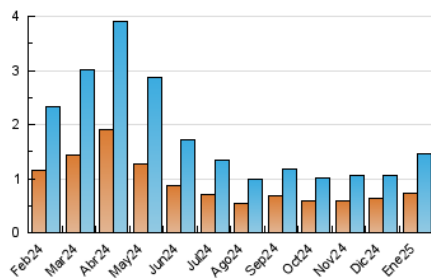

4.3 Per mesos

N. únics / Visites (x 1000)