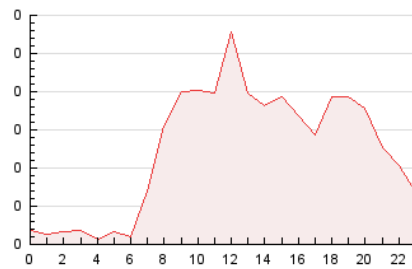

2. Seccions (Nacional)

	PÀGINES	%
HOME	787	26.68 %
RESTA	2.163	73.32 %

3. Per dia del mes (Nacional)

Dia	N. únics	Visites	Pàgines	Dia	N. únics	Visites	Pàgines	Dia	N. únics	Visites	Pàgines
1	10	15	31	11	21	28	100	21	41	58	116
2	26	38	71	12	16	21	38	22	39	59	114
3	32	44	76	13	23	36	63	23	50	79	157
4	12	17	28	14	52	81	157	24	28	42	98
5	12	17	39	15	47	74	160	25	24	32	74
6	12	16	31	16	28	41	81	26	24	33	63
7	29	46	78	17	35	54	106	27	53	81	190
8	38	60	131	18	17	23	38	28	30	48	93
9	29	38	84	19	40	67	143	29	40	67	124
10	27	47	95	20	68	107	187	30	25	40	79
								31	26	39	105

4. Gràfiques (Nacional)

4.1 Per dia de la setmana (promig)

N. únics / Visites (x 100)

Pàgines (x 100)

4.2 Per franja horària (promig)

Visites_ (x 1000)

Pàgines (x 1000)

4.3 Per mesos