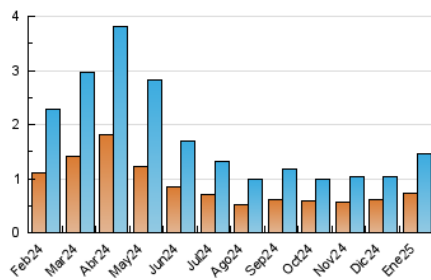

2. Seccions (Nacional)

	PÀGINES	%
HOME	787	26.68 %
RESTA	2.163	73.32 %

3. Per dia del mes (Nacional)

Dia	N. únics	Visites	Pàgines	Dia	N. únics	Visites	Pàgines	Dia	N. únics	Visites	Pàgines
1	10	15	31	11	21	28	100	21	41	58	116
2	26	38	71	12	16	21	38	22	39	59	114
3	32	44	76	13	23	36	63	23	50	79	157
4	12	17	28	14	52	81	157	24	28	42	98
5	12	17	39	15	47	74	160	25	24	32	74
6	12	16	31	16	28	41	81	26	24	33	63
7	29	46	78	17	35	54	106	27	53	81	190
8	38	60	131	18	17	23	38	28	30	48	93
9	29	38	84	19	40	67	143	29	40	67	124
10	27	47	95	20	68	107	187	30	25	40	79
								31	26	39	105

4. Gràfiques (Nacional)

4.1 Per dia de la setmana (promig)

N. únics / Visites (x 100)

Pàgines (x 100)

4.2 Per franja horària (promig)

Visites_ (x 1000)

Pàgines (x 1000)

4.3 Per mesos

N. únics / Visites (x 1000)

Pàgines (x 1000)

5. Observacions

Este Medio Electrónico de Comunicación ha sido medido por la herramienta Google Analytics de Google (GA4).

6. Definicions bàsiques (Para més informació cal veure Normes Tècniques per al Control dels Mitjans Electrònics de Comunicació)

Visita:

Una seqüència ininterrompuda de pàgines servides a un usuari vàlid. Si aquest usuari no realitza peticions de pàgines en un període de temps (30 min) la següent petició constituirà l'inici d'una nova visita.