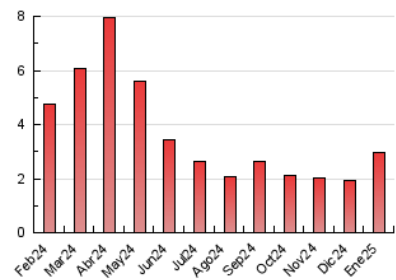

Pàgines (x 1000)