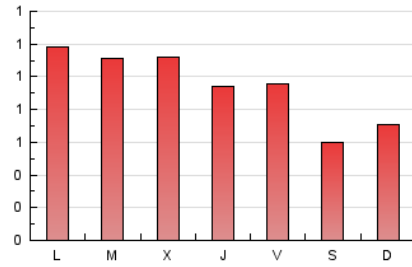

Pàgines (x 100)