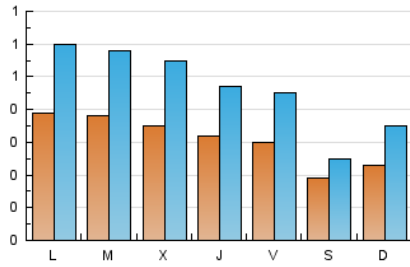

4. Gràfiques (Nacional)

4.1 Per dia de la setmana (promig)

N. únics / Visites (x 100)