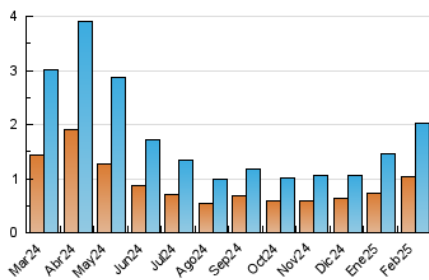

4.3 Per mesos

N. únics / Visites (x 1000)