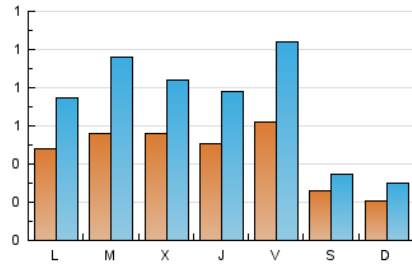

4. Gràfiques (Nacional)

4.1 Per dia de la setmana (promig)

N. únics / Visites (x 100)