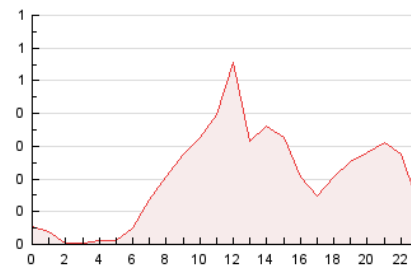

Pàgines (x 1000)