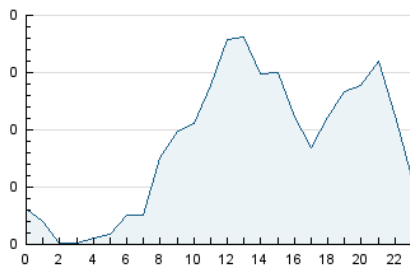

2. Seccions (Nacional i Internacional)

	PÀGINES	%
HOME	1.506	30.82 %
RESTA	3.381	69.18 %

3. Per dia del mes (Nacional i Internacional)

Dia	N. únics	Visites	Pàgines	Dia	N. únics	Visites	Pàgines	Dia	N. únics	Visites	Pàgines
1	21	27	60	11	22	34	52	21	33	53	106
2	10	19	36	12	37	58	120	22	28	39	68
3	19	31	52	13	67	102	228	23	23	28	58
4	53	86	161	14	113	195	427	24	55	85	172
5	39	55	150	15	36	51	102	25	92	170	374
6	42	58	121	16	32	48	106	26	43	68	170
7	53	93	182	17	94	154	298	27	53	89	167
8	19	26	59	18	60	96	163	28	56	85	191
9	19	27	42	19	125	159	1.013				
10	25	34	73	20	45	64	136				

4. Gràfiques (Nacional i Internacional)

4.1 Per dia de la setmana (promig)

N. únics / Visites (x 100)

Pàgines (x 100)

4.2 Per franja horària (promig)

Visites_ (x 1000)

Pàgines (x 1000)

4.3 Per mesos