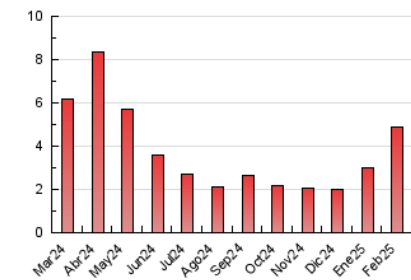

Pàgines (x 1000)