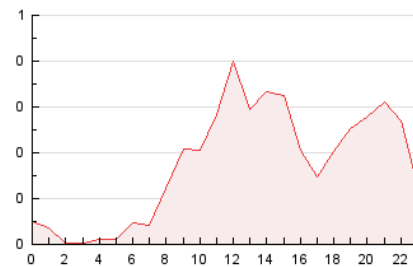

2. Seccions (Nacional)

	PÀGINES	%
HOME	842	20.19 %
RESTA	3.328	79.81 %

3. Per dia del mes (Nacional)

Dia	N. únics	Visites	Pàgines	Dia	N. únics	Visites	Pàgines	Dia	N. únics	Visites	Pàgines
1	21	27	60	11	22	34	52	21	33	53	106
2	10	19	36	12	36	56	116	22	28	39	68
3	18	29	50	13	66	101	226	23	23	28	58
4	53	86	161	14	108	188	415	24	54	83	170
5	38	54	132	15	36	51	102	25	91	169	370
6	42	58	121	16	32	48	106	26	43	68	170
7	53	93	182	17	93	153	296	27	52	88	165
8	18	24	56	18	59	94	161	28	54	83	187
9	18	26	40	19	105	159	355				
10	25	34	73	20	45	64	136				

4. Gràfiques (Nacional)

4.1 Per dia de la setmana (promig)

N. únics / Visites (x 100)

Pàgines (x 100)

4.2 Per franja horària (promig)

Visites_ (x 1000)

Pàgines (x 1000)

4.3 Per mesos