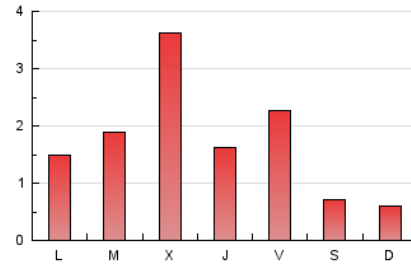

Pàgines (x 100)