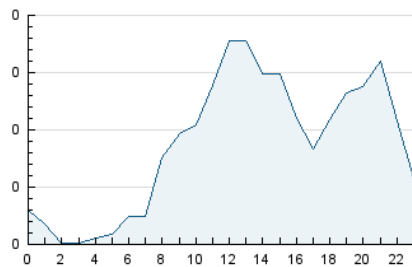

2. Seccions (Nacional)

	PÀGINES	%
HOME	842	20.19 %
RESTA	3.328	79.81 %

3. Per dia del mes (Nacional)

Dia	N. únics	Visites	Pàgines	Dia	N. únics	Visites	Pàgines	Dia	N. únics	Visites	Pàgines
1	21	27	60	11	22	34	52	21	33	53	106
2	10	19	36	12	36	56	116	22	28	39	68
3	18	29	50	13	66	101	226	23	23	28	58
4	53	86	161	14	108	188	415	24	54	83	170
5	38	54	132	15	36	51	102	25	91	169	370
6	42	58	121	16	32	48	106	26	43	68	170
7	53	93	182	17	93	153	296	27	52	88	165
8	18	24	56	18	59	94	161	28	54	83	187
9	18	26	40	19	105	159	355				
10	25	34	73	20	45	64	136				

4. Gràfiques (Nacional)

4.1 Per dia de la setmana (promig)

N. únics / Visites (x 100)

Pàgines (x 100)

4.2 Per franja horària (promig)

Visites_ (x 1000)

Pàgines (x 1000)

4.3 Per mesos