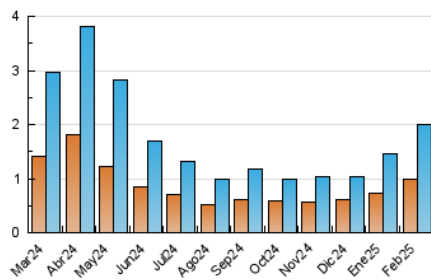

2. Seccions (Nacional)

	PÀGINES	%
HOME	842	20.19 %
RESTA	3.328	79.81 %

3. Per dia del mes (Nacional)

Dia	N. únics	Visites	Pàgines	Dia	N. únics	Visites	Pàgines	Dia	N. únics	Visites	Pàgines
1	21	27	60	11	22	34	52	21	33	53	106
2	10	19	36	12	36	56	116	22	28	39	68
3	18	29	50	13	66	101	226	23	23	28	58
4	53	86	161	14	108	188	415	24	54	83	170
5	38	54	132	15	36	51	102	25	91	169	370
6	42	58	121	16	32	48	106	26	43	68	170
7	53	93	182	17	93	153	296	27	52	88	165
8	18	24	56	18	59	94	161	28	54	83	187
9	18	26	40	19	105	159	355				
10	25	34	73	20	45	64	136				

4. Gràfiques (Nacional)

4.1 Per dia de la setmana (promig)

N. únics / Visites (x 100)

Pàgines (x 100)

4.2 Per franja horària (promig)

Visites_ (x 1000)

Pàgines (x 1000)

4.3 Per mesos

N. únics / Visites (x 1000)

Pàgines (x 1000)

5. Observacions

Este Medio Electrónico de Comunicación ha sido medido por la herramienta Google Analytics de Google (GA4).

6. Definicions bàsiques (Para més informació cal veure Normes Tècniques per al Control dels Mitjans Electrònics de Comunicació)

Visita:

Una seqüència ininterrompuda de pàgines servides a un usuari vàlid. Si aquest usuari no realitza peticions de pàgines en un període de temps (30 min) la següent petició constituirà l'inici d'una nova visita.