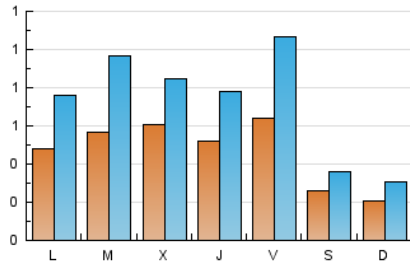

4. Gràfiques (Nacional i Internacional)

4.1 Per dia de la setmana (promig)

N. únics / Visites (x 100)