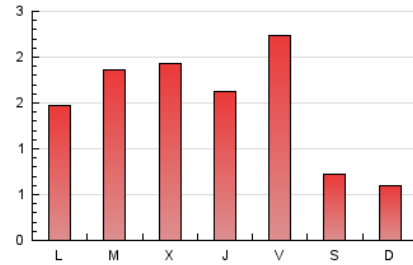

Pàgines (x 100)