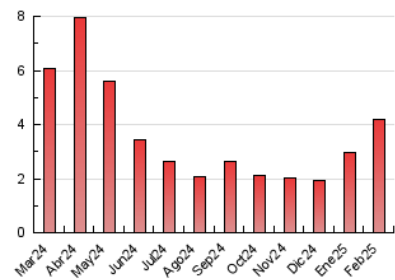

Pàgines (x 1000)