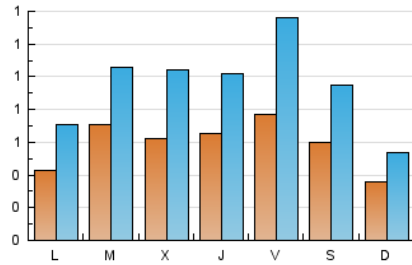

4. Gràfiques (Nacional)

4.1 Per dia de la setmana (promig)

N. únics / Visites (x 100)