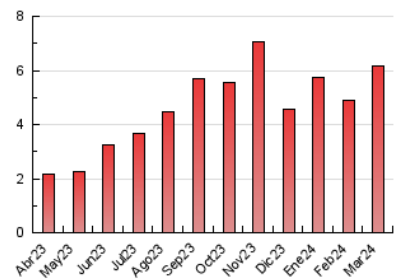

Pàgines (x 1000)