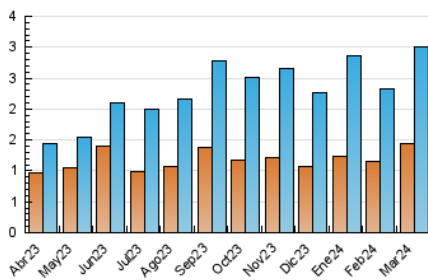

4.3 Per mesos

N. únics / Visites (x 1000)