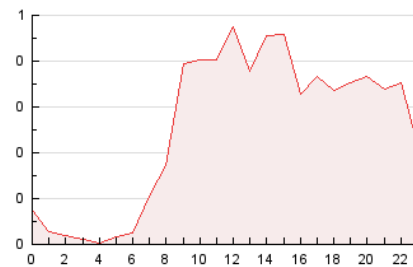

2. Seccions (Nacional)

	PÀGINES	%
HOME	468	7.69 %
RESTA	5.615	92.31 %

3. Per dia del mes (Nacional)

Dia	N. únics	Visites	Pàgines	Dia	N. únics	Visites	Pàgines	Dia	N. únics	Visites	Pàgines
1	46	75	141	11	37	54	118	21	60	97	234
2	29	44	94	12	45	77	144	22	188	343	625
3	27	41	95	13	59	101	197	23	131	218	383
4	39	66	146	14	53	79	175	24	43	72	126
5	40	62	131	15	29	44	121	25	69	120	259
6	61	125	266	16	29	44	159	26	163	234	452
7	75	121	243	17	33	43	172	27	95	141	298
8	59	107	241	18	28	45	105	28	71	111	182
9	33	56	108	19	36	52	102	29	64	112	226
10	28	43	108	20	33	48	118	30	77	115	205
								31	51	71	109

4. Gràfiques (Nacional)

4.1 Per dia de la setmana (promig)

N. únics / Visites (x 100)

Pàgines (x 100)

4.2 Per franja horària (promig)

Visites_ (x 1000)

Pàgines (x 1000)

4.3 Per mesos