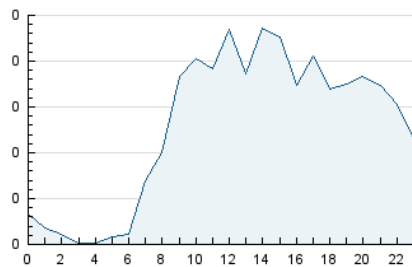

2. Seccions (Nacional)

	PÀGINES	%
HOME	468	7.69 %
RESTA	5.615	92.31 %

3. Per dia del mes (Nacional)

Dia	N. únics	Visites	Pàgines	Dia	N. únics	Visites	Pàgines	Dia	N. únics	Visites	Pàgines
1	46	75	141	11	37	54	118	21	60	97	234
2	29	44	94	12	45	77	144	22	188	343	625
3	27	41	95	13	59	101	197	23	131	218	383
4	39	66	146	14	53	79	175	24	43	72	126
5	40	62	131	15	29	44	121	25	69	120	259
6	61	125	266	16	29	44	159	26	163	234	452
7	75	121	243	17	33	43	172	27	95	141	298
8	59	107	241	18	28	45	105	28	71	111	182
9	33	56	108	19	36	52	102	29	64	112	226
10	28	43	108	20	33	48	118	30	77	115	205
								31	51	71	109

4. Gràfiques (Nacional)

4.1 Per dia de la setmana (promig)

N. únics / Visites (x 100)

Pàgines (x 100)

4.2 Per franja horària (promig)

Visites_ (x 1000)

Pàgines (x 1000)

4.3 Per mesos