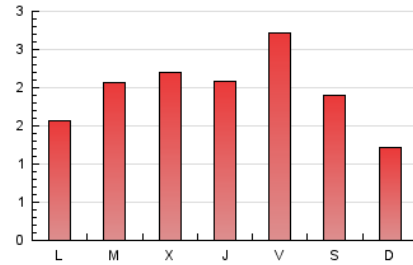

Pàgines (x 100)