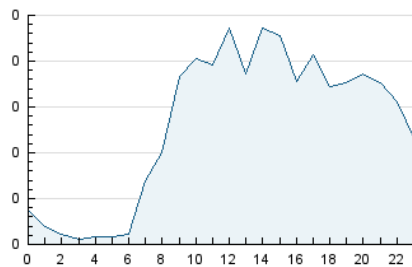

2. Seccions (Nacional i Internacional)

	PÀGINES	%
HOME	468	7.59 %
RESTA	5.695	92.41 %

3. Per dia del mes (Nacional i Internacional)

Dia	N. únics	Visites	Pàgines	Dia	N. únics	Visites	Pàgines	Dia	N. únics	Visites	Pàgines
1	46	75	141	11	39	57	124	21	61	98	236
2	29	44	94	12	45	77	144	22	189	344	627
3	28	43	97	13	59	101	197	23	132	219	387
4	39	66	146	14	53	79	175	24	45	75	130
5	40	62	131	15	30	46	123	25	71	123	265
6	62	127	268	16	30	46	161	26	164	235	454
7	75	121	245	17	34	44	174	27	96	143	300
8	59	107	241	18	28	45	105	28	71	111	182
9	35	59	114	19	36	52	102	29	67	117	232
10	28	43	108	20	38	53	128	30	80	120	221
								31	52	73	111

4. Gràfiques (Nacional i Internacional)

4.1 Per dia de la setmana (promig)

N. únics / Visites (x 100)

Pàgines (x 100)

4.2 Per franja horària (promig)

Visites_ (x 1000)

Pàgines (x 1000)

4.3 Per mesos