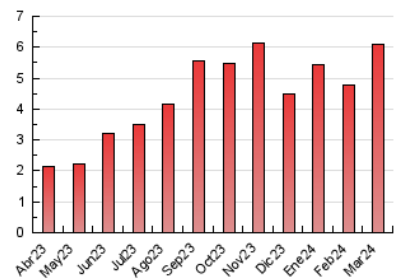

Pàgines (x 1000)