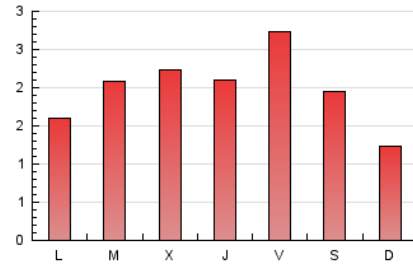

Pàgines (x 100)