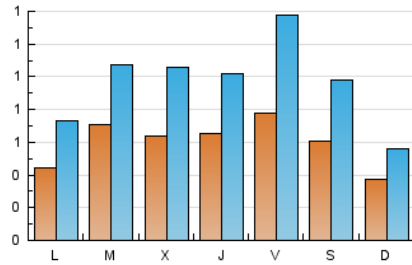

4. Gràfiques (Nacional i Internacional)

4.1 Per dia de la setmana (promig)

N. únics / Visites (x 100)