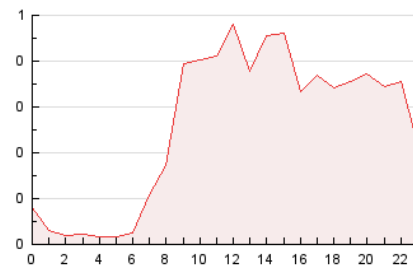

2. Seccions (Nacional i Internacional)

	PÀGINES	%
HOME	468	7.59 %
RESTA	5.695	92.41 %

3. Per dia del mes (Nacional i Internacional)

Dia	N. únics	Visites	Pàgines	Dia	N. únics	Visites	Pàgines	Dia	N. únics	Visites	Pàgines
1	46	75	141	11	39	57	124	21	61	98	236
2	29	44	94	12	45	77	144	22	189	344	627
3	28	43	97	13	59	101	197	23	132	219	387
4	39	66	146	14	53	79	175	24	45	75	130
5	40	62	131	15	30	46	123	25	71	123	265
6	62	127	268	16	30	46	161	26	164	235	454
7	75	121	245	17	34	44	174	27	96	143	300
8	59	107	241	18	28	45	105	28	71	111	182
9	35	59	114	19	36	52	102	29	67	117	232
10	28	43	108	20	38	53	128	30	80	120	221
								31	52	73	111

4. Gràfiques (Nacional i Internacional)

4.1 Per dia de la setmana (promig)

N. únics / Visites (x 100)

Pàgines (x 100)

4.2 Per franja horària (promig)

Visites_ (x 1000)

Pàgines (x 1000)

4.3 Per mesos