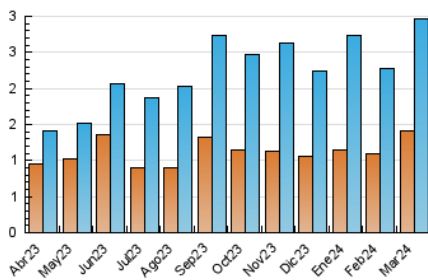

4.3 Per mesos

N. únics / Visites (x 1000)