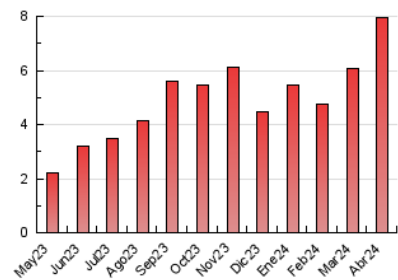

Pàgines (x 1000)