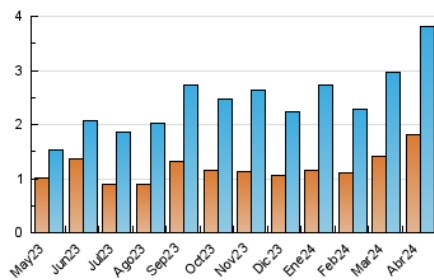

4.3 Per mesos

N. únics / Visites (x 1000)