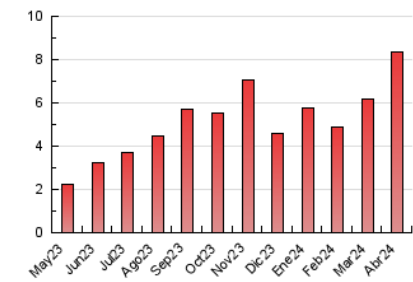

Pàgines (x 1000)