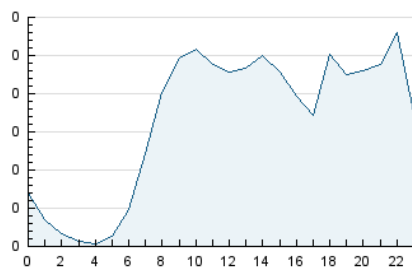

2. Seccions (Nacional)

	PÀGINES	%
HOME	30	0.38 %
RESTA	7.912	99.62 %

3. Per dia del mes (Nacional)

Dia	N. únics	Visites	Pàgines	Dia	N. únics	Visites	Pàgines	Dia	N. únics	Visites	Pàgines
1	32	49	88	11	98	154	347	21	54	88	154
2	41	67	139	12	67	113	261	22	241	391	880
3	55	83	194	13	37	58	121	23	119	208	382
4	61	92	197	14	37	53	108	24	115	190	355
5	39	58	176	15	86	130	247	25	123	185	392
6	31	42	96	16	175	282	555	26	67	109	233
7	24	34	85	17	112	186	374	27	79	137	308
8	46	75	189	18	107	179	324	28	82	126	229
9	74	118	243	19	61	84	201	29	85	151	331
10	130	215	424	20	41	58	102	30	60	100	207

4. Gràfiques (Nacional)

4.1 Per dia de la setmana (promig)

N. únics / Visites (x 100)

Pàgines (x 100)

4.2 Per franja horària (promig)

Visites_ (x 1000)

Pàgines (x 1000)

4.3 Per mesos