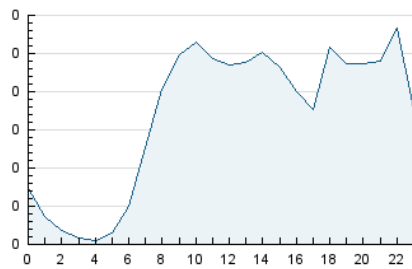

2. Seccions (Nacional i Internacional)

	PÀGINES	%
HOME	1.290	15.46 %
RESTA	7.056	84.54 %

3. Per dia del mes (Nacional i Internacional)

Dia	N. únics	Visites	Pàgines	Dia	N. únics	Visites	Pàgines	Dia	N. únics	Visites	Pàgines
1	33	50	92	11	101	158	353	21	56	92	158
2	41	67	139	12	70	118	275	22	246	396	892
3	55	83	194	13	38	60	129	23	122	214	390
4	62	93	199	14	37	53	108	24	116	193	361
5	39	58	176	15	88	134	257	25	127	189	402
6	39	42	298	16	178	286	569	26	73	118	247
7	24	34	85	17	116	193	408	27	83	144	324
8	46	75	189	18	108	181	331	28	84	131	237
9	75	119	245	19	61	84	201	29	87	154	336
10	133	220	438	20	41	58	102	30	62	103	211

4. Gràfiques (Nacional i Internacional)

4.1 Per dia de la setmana (promig)

N. únics / Visites (x 100)

Pàgines (x 100)

4.2 Per franja horària (promig)

Visites_ (x 1000)

Pàgines (x 1000)

4.3 Per mesos