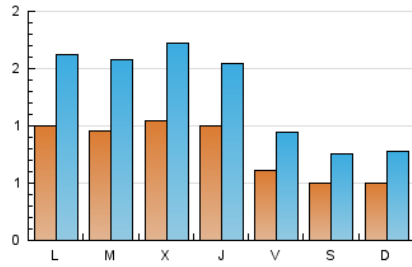

4. Gràfiques (Nacional i Internacional)

4.1 Per dia de la setmana (promig)

N. únics / Visites (x 100)