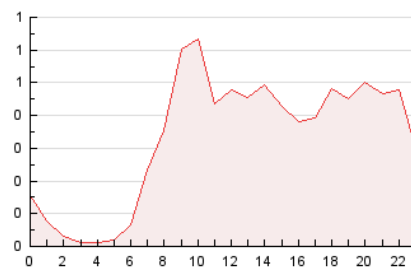

2. Seccions (Nacional)

	PÀGINES	%
HOME	30	0.38 %
RESTA	7.912	99.62 %

3. Per dia del mes (Nacional)

Dia	N. únics	Visites	Pàgines	Dia	N. únics	Visites	Pàgines	Dia	N. únics	Visites	Pàgines
1	32	49	88	11	98	154	347	21	54	88	154
2	41	67	139	12	67	113	261	22	241	391	880
3	55	83	194	13	37	58	121	23	119	208	382
4	61	92	197	14	37	53	108	24	115	190	355
5	39	58	176	15	86	130	247	25	123	185	392
6	31	42	96	16	175	282	555	26	67	109	233
7	24	34	85	17	112	186	374	27	79	137	308
8	46	75	189	18	107	179	324	28	82	126	229
9	74	118	243	19	61	84	201	29	85	151	331
10	130	215	424	20	41	58	102	30	60	100	207

4. Gràfiques (Nacional)

4.1 Per dia de la setmana (promig)

N. únics / Visites (x 100)

Pàgines (x 100)

4.2 Per franja horària (promig)

Visites_ (x 1000)

Pàgines (x 1000)

4.3 Per mesos