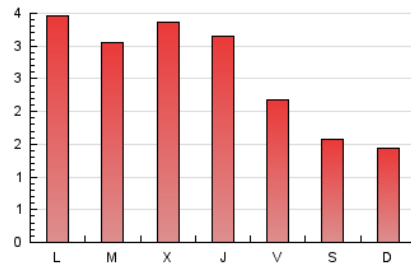

Pàgines (x 100)