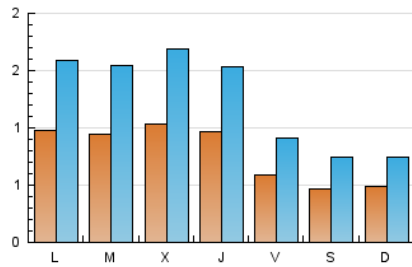

4. Gràfiques (Nacional)

4.1 Per dia de la setmana (promig)

N. únics / Visites (x 100)