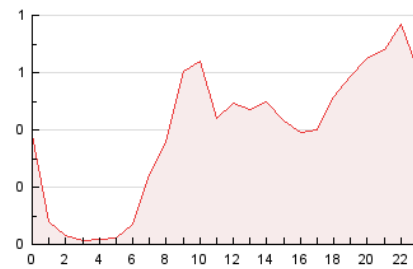

2. Seccions (Nacional i Internacional)

	PÀGINES	%
HOME	1.290	15.46 %
RESTA	7.056	84.54 %

3. Per dia del mes (Nacional i Internacional)

Dia	N. únics	Visites	Pàgines	Dia	N. únics	Visites	Pàgines	Dia	N. únics	Visites	Pàgines
1	33	50	92	11	101	158	353	21	56	92	158
2	41	67	139	12	70	118	275	22	246	396	892
3	55	83	194	13	38	60	129	23	122	214	390
4	62	93	199	14	37	53	108	24	116	193	361
5	39	58	176	15	88	134	257	25	127	189	402
6	39	42	298	16	178	286	569	26	73	118	247
7	24	34	85	17	116	193	408	27	83	144	324
8	46	75	189	18	108	181	331	28	84	131	237
9	75	119	245	19	61	84	201	29	87	154	336
10	133	220	438	20	41	58	102	30	62	103	211

4. Gràfiques (Nacional i Internacional)

4.1 Per dia de la setmana (promig)

N. únics / Visites (x 100)

Pàgines (x 100)

4.2 Per franja horària (promig)

Visites_ (x 1000)

Pàgines (x 1000)

4.3 Per mesos