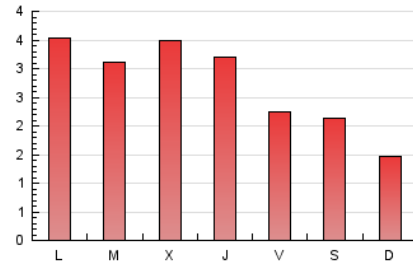

Pàgines (x 100)