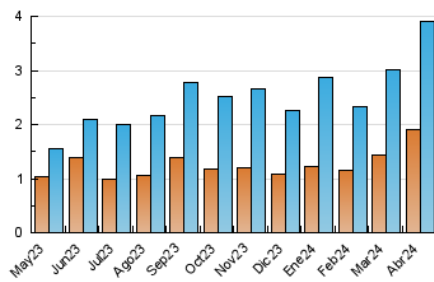

4.3 Per mesos

N. únics / Visites (x 1000)