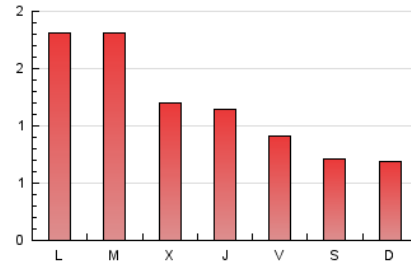

Pàgines (x 100)