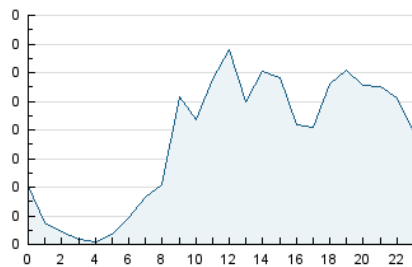

2. Seccions (Nacional i Internacional)

	PÀGINES	%
HOME	716	19.88 %
RESTA	2.885	80.12 %

3. Per dia del mes (Nacional i Internacional)

Dia	N. únics	Visites	Pàgines	Dia	N. únics	Visites	Pàgines	Dia	N. únics	Visites	Pàgines
1	24	35	67	11	50	75	134	21	32	51	106
2	21	29	76	12	31	48	108	22	28	50	105
3	50	75	162	13	36	52	96	23	18	32	66
4	93	137	257	14	30	48	105	24	28	44	131
5	41	64	119	15	22	31	60	25	43	55	121
6	27	39	105	16	25	36	66	26	38	65	117
7	23	32	66	17	48	72	143	27	37	54	125
8	15	24	54	18	65	112	337	28	28	49	87
9	24	39	94	19	37	59	143	29	22	32	70
10	115	181	295	20	47	65	134	30	16	26	52

4. Gràfiques (Nacional i Internacional)

4.1 Per dia de la setmana (promig)

N. únics / Visites (x 100)

Pàgines (x 100)

4.2 Per franja horària (promig)

Visites_ (x 1000)

Pàgines (x 1000)

4.3 Per mesos