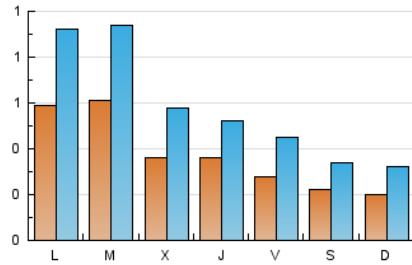

4. Gràfiques (Nacional)

4.1 Per dia de la setmana (promig)

N. únics / Visites (x 100)