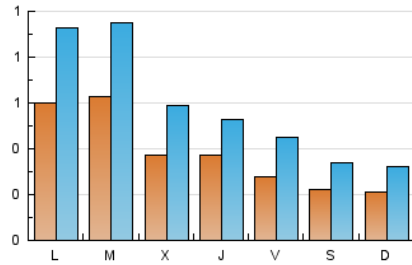

4. Gràfiques (Nacional i Internacional)

4.1 Per dia de la setmana (promig)

N. únics / Visites (x 100)