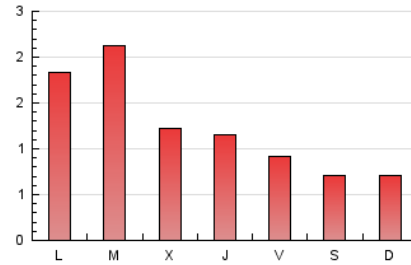

Pàgines (x 100)