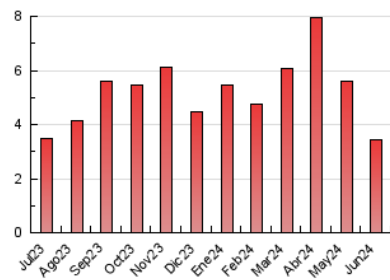

Pàgines (x 1000)