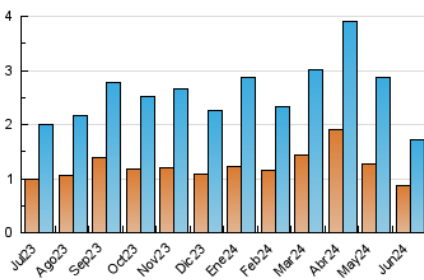

4.3 Per mesos

N. únics / Visites (x 1000)