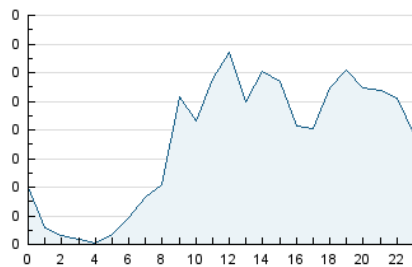

2. Seccions (Nacional)

	PÀGINES	%
HOME	623	18.08 %
RESTA	2.823	81.92 %

3. Per dia del mes (Nacional)

Dia	N. únics	Visites	Pàgines	Dia	N. únics	Visites	Pàgines	Dia	N. únics	Visites	Pàgines
1	24	35	67	11	49	74	132	21	32	51	106
2	21	29	76	12	31	48	108	22	28	50	105
3	50	75	162	13	35	51	94	23	18	32	66
4	93	137	257	14	30	48	105	24	28	44	131
5	39	61	113	15	22	31	60	25	43	55	121
6	27	39	105	16	23	34	62	26	38	65	117
7	23	32	66	17	46	69	140	27	37	54	125
8	15	24	54	18	60	110	215	28	28	49	87
9	24	39	94	19	35	57	140	29	21	31	68
10	113	178	289	20	46	64	133	30	15	24	48

4. Gràfiques (Nacional)

4.1 Per dia de la setmana (promig)

N. únics / Visites (x 100)

Pàgines (x 100)

4.2 Per franja horària (promig)

Visites_ (x 1000)

Pàgines (x 1000)

4.3 Per mesos