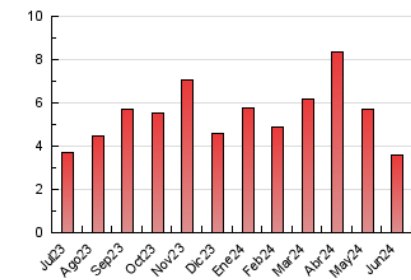

Pàgines (x 1000)