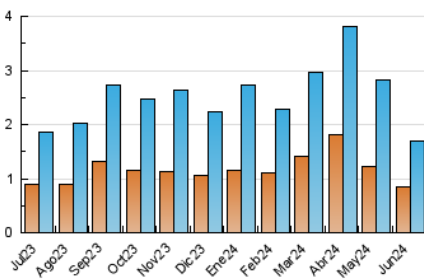

4.3 Per mesos

N. únics / Visites (x 1000)