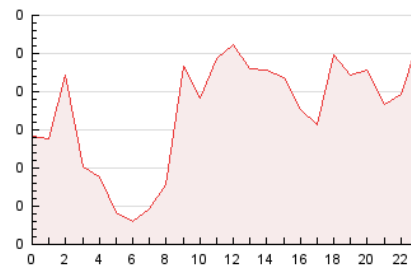

2. Seccions (Nacional i Internacional)

	PÀGINES	%
HOME	716	19.88 %
RESTA	2.885	80.12 %

3. Per dia del mes (Nacional i Internacional)

Dia	N. únics	Visites	Pàgines	Dia	N. únics	Visites	Pàgines	Dia	N. únics	Visites	Pàgines
1	24	35	67	11	50	75	134	21	32	51	106
2	21	29	76	12	31	48	108	22	28	50	105
3	50	75	162	13	36	52	96	23	18	32	66
4	93	137	257	14	30	48	105	24	28	44	131
5	41	64	119	15	22	31	60	25	43	55	121
6	27	39	105	16	25	36	66	26	38	65	117
7	23	32	66	17	48	72	143	27	37	54	125
8	15	24	54	18	65	112	337	28	28	49	87
9	24	39	94	19	37	59	143	29	22	32	70
10	115	181	295	20	47	65	134	30	16	26	52

4. Gràfiques (Nacional i Internacional)

4.1 Per dia de la setmana (promig)

N. únics / Visites (x 100)

Pàgines (x 100)

4.2 Per franja horària (promig)

Visites_ (x 1000)

Pàgines (x 1000)

4.3 Per mesos