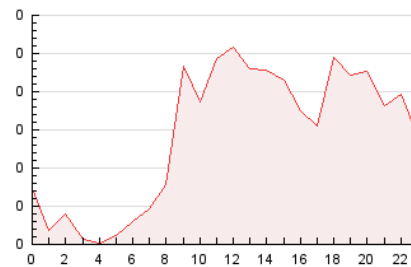

2. Seccions (Nacional)

	PÀGINES	%
HOME	623	18.08 %
RESTA	2.823	81.92 %

3. Per dia del mes (Nacional)

Dia	N. únics	Visites	Pàgines	Dia	N. únics	Visites	Pàgines	Dia	N. únics	Visites	Pàgines
1	24	35	67	11	49	74	132	21	32	51	106
2	21	29	76	12	31	48	108	22	28	50	105
3	50	75	162	13	35	51	94	23	18	32	66
4	93	137	257	14	30	48	105	24	28	44	131
5	39	61	113	15	22	31	60	25	43	55	121
6	27	39	105	16	23	34	62	26	38	65	117
7	23	32	66	17	46	69	140	27	37	54	125
8	15	24	54	18	60	110	215	28	28	49	87
9	24	39	94	19	35	57	140	29	21	31	68
10	113	178	289	20	46	64	133	30	15	24	48

4. Gràfiques (Nacional)

4.1 Per dia de la setmana (promig)

N. únics / Visites (x 100)

Pàgines (x 100)

4.2 Per franja horària (promig)

Visites_ (x 1000)

Pàgines (x 1000)

4.3 Per mesos