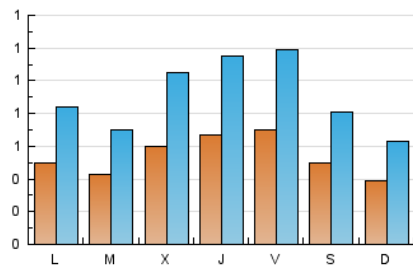

4. Gràfiques (Nacional)

4.1 Per dia de la setmana (promig)

N. únics / Visites (x 100)