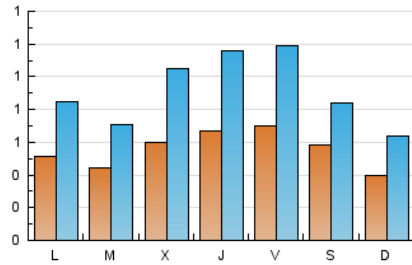

4. Gràfiques (Nacional i Internacional)

4.1 Per dia de la setmana (promig)

N. únics / Visites (x 100)