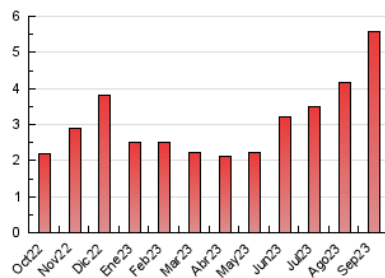

#### 3. Per dia del mes (Nacional)

Dia	N. únics	Visites	Pàgines	Dia	N. únics	Visites	Pàgines	Dia	N. únics	Visites	Pàgines
<b>1</b>	78	156	308	<b>11</b>	36	61	96	<b>21</b>	53	85	154
<b>2</b>	38	60	130	<b>12</b>	41	68	130	<b>22</b>	39	65	102
<b>3</b>	29	46	79	<b>13</b>	59	90	160	<b>23</b>	34	56	103
<b>4</b>	55	84	150	<b>14</b>	38	64	134	<b>24</b>	31	48	87
<b>5</b>	54	93	167	<b>15</b>	53	82	182	<b>25</b>	49	81	145
<b>6</b>	82	158	412	<b>16</b>	34	58	128	<b>26</b>	27	42	73
<b>7</b>	98	168	437	<b>17</b>	41	68	123	<b>27</b>	39	61	135
<b>8</b>	86	136	338	<b>18</b>	59	108	211	<b>28</b>	77	143	265
<b>9</b>	95	144	291	<b>19</b>	51	76	151	<b>29</b>	94	155	289
<b>10</b>	55	88	149	<b>20</b>	58	109	291	<b>30</b>	50	88	158

#### 4.1 Per dia de la setmana (promig)

N. únics / Visites (x 100)

Pàgines (x 100)

#### 4.2 Per franja horària (promig)

Visites\_ (x 1000)

Pàgines (x 1000)

#### 4.3 Per mesos

N. únics / Visites (x 1000)

Pàgines (x 1000)