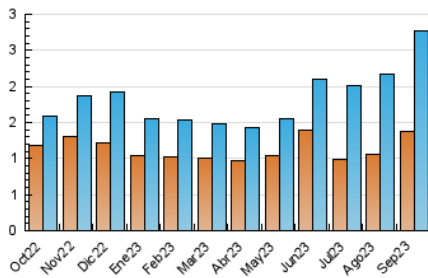

4.2 Per franja horària (promig)

Visites_ (x 1000)

Pàgines (x 1000)

4.3 Per mesos

N. únics / Visites (x 1000)