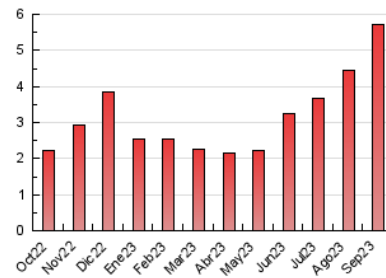

Pàgines (x 1000)