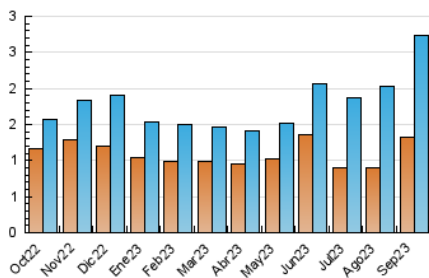

4.2 Per franja horària (promig)

Visites_ (x 1000)

Pàgines (x 1000)

4.3 Per mesos

N. únics / Visites (x 1000)