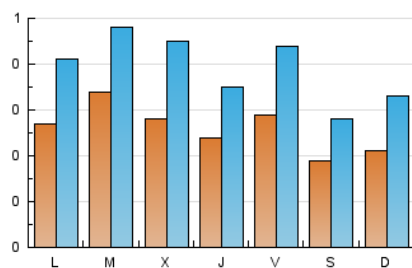

4. Gràfiques (Nacional)

4.1 Per dia de la setmana (promig)

N. únics / Visites (x 100)