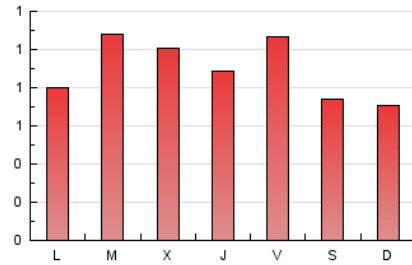

Pàgines (x 100)