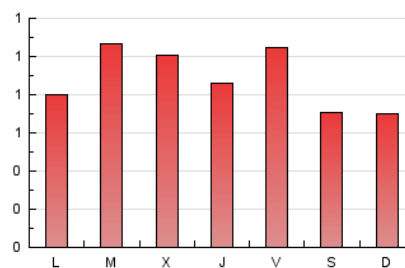

Pàgines (x 100)