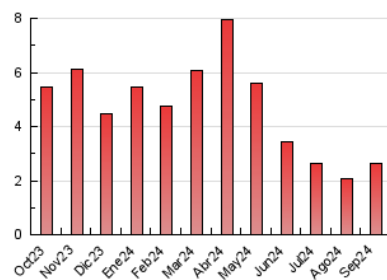

Pàgines (x 1000)