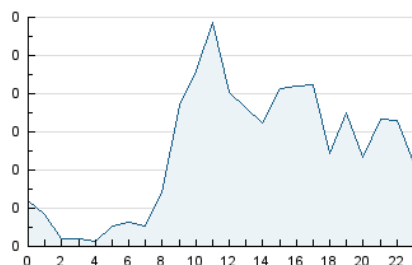

2. Seccions (Nacional)

	PÀGINES	%
HOME	578	21.99 %
RESTA	2.051	78.01 %

3. Per dia del mes (Nacional)

Dia	N. únics	Visites	Pàgines	Dia	N. únics	Visites	Pàgines	Dia	N. únics	Visites	Pàgines
1	19	29	68	11	24	39	65	21	25	40	98
2	20	28	72	12	32	40	82	22	20	28	64
3	47	68	145	13	37	54	115	23	31	44	88
4	36	56	134	14	18	28	68	24	27	41	69
5	15	27	69	15	17	31	56	25	27	42	97
6	18	24	52	16	24	38	82	26	18	20	45
7	17	26	64	17	21	31	75	27	22	29	125
8	22	43	96	18	24	43	107	28	14	19	54
9	43	69	115	19	30	51	149	29	25	34	68
10	39	53	139	20	39	68	127	30	18	28	41

4. Gràfiques (Nacional)

4.1 Per dia de la setmana (promig)

N. únics / Visites (x 100)

Pàgines (x 100)

4.2 Per franja horària (promig)

Visites_ (x 1000)

Pàgines (x 1000)

4.3 Per mesos