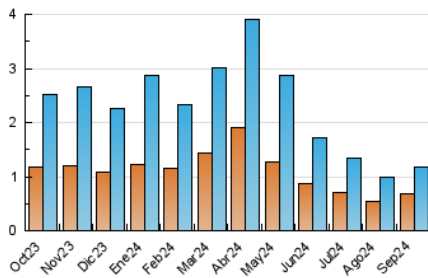

4.3 Per mesos

N. únics / Visites (x 1000)