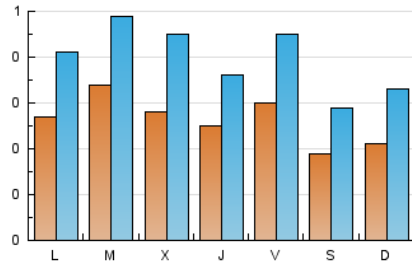

4. Gràfiques (Nacional i Internacional)

4.1 Per dia de la setmana (promig)

N. únics / Visites (x 100)