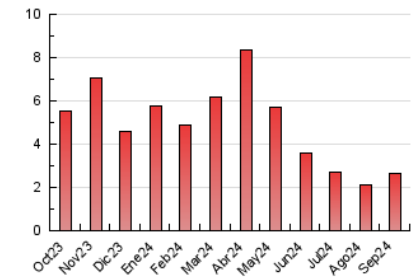

Pàgines (x 1000)