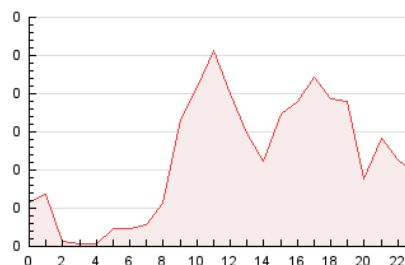

2. Seccions (Nacional)

	PÀGINES	%
HOME	578	21.99 %
RESTA	2.051	78.01 %

3. Per dia del mes (Nacional)

Dia	N. únics	Visites	Pàgines	Dia	N. únics	Visites	Pàgines	Dia	N. únics	Visites	Pàgines
1	19	29	68	11	24	39	65	21	25	40	98
2	20	28	72	12	32	40	82	22	20	28	64
3	47	68	145	13	37	54	115	23	31	44	88
4	36	56	134	14	18	28	68	24	27	41	69
5	15	27	69	15	17	31	56	25	27	42	97
6	18	24	52	16	24	38	82	26	18	20	45
7	17	26	64	17	21	31	75	27	22	29	125
8	22	43	96	18	24	43	107	28	14	19	54
9	43	69	115	19	30	51	149	29	25	34	68
10	39	53	139	20	39	68	127	30	18	28	41

4. Gràfiques (Nacional)

4.1 Per dia de la setmana (promig)

N. únics / Visites (x 100)

Pàgines (x 100)

4.2 Per franja horària (promig)

Visites_ (x 1000)

Pàgines (x 1000)

4.3 Per mesos