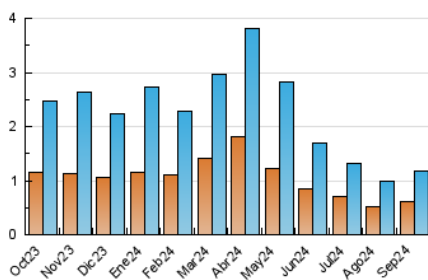

4.3 Per mesos

N. únics / Visites (x 1000)