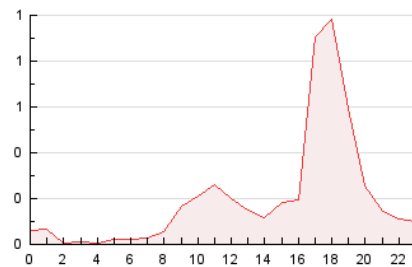

2. Seccions (Nacional i Internacional)

	PÀGINES	%
HOME	607	22.80 %
RESTA	2.055	77.20 %

3. Per dia del mes (Nacional i Internacional)

Dia	N. únics	Visites	Pàgines	Dia	N. únics	Visites	Pàgines	Dia	N. únics	Visites	Pàgines
1	19	29	68	11	24	39	65	21	25	40	98
2	20	28	72	12	33	41	84	22	20	28	64
3	47	68	145	13	38	55	119	23	31	44	88
4	36	56	134	14	21	31	78	24	28	43	71
5	15	27	69	15	18	32	58	25	27	42	97
6	20	26	56	16	24	38	82	26	19	22	48
7	17	26	64	17	21	31	75	27	23	31	127
8	22	43	96	18	24	43	107	28	14	19	54
9	43	69	115	19	32	53	153	29	25	34	68
10	39	53	139	20	39	68	127	30	18	28	41

4. Gràfiques (Nacional i Internacional)

4.1 Per dia de la setmana (promig)

N. únics / Visites (x 100)

Pàgines (x 100)

4.2 Per franja horària (promig)

Visites_ (x 1000)

Pàgines (x 1000)

4.3 Per mesos