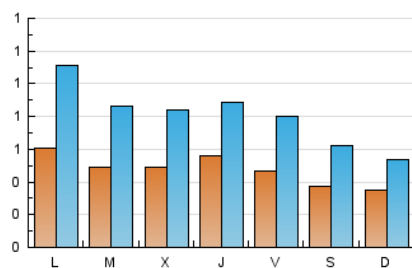

4. Gràfiques (Nacional i Internacional)

4.1 Per dia de la setmana (promig)

N. únics / Visites (x 100)