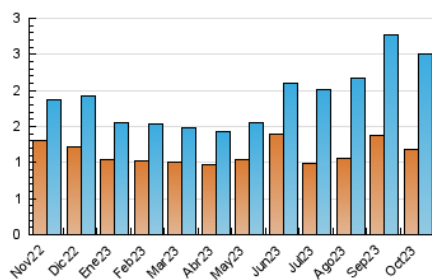

4.2 Per franja horària (promig)

Visites__ (x 1000)

Pàgines (x 1000)

4.3 Per mesos

N. únics / Visites (x 1000)