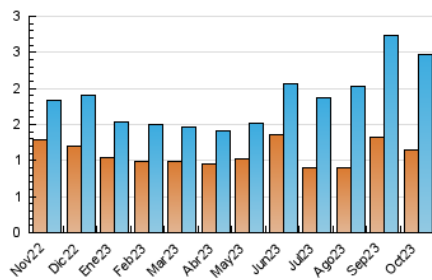

4.2 Per franja horària (promig)

Visites_ (x 1000)

Pàgines (x 1000)

4.3 Per mesos

N. únics / Visites (x 1000)