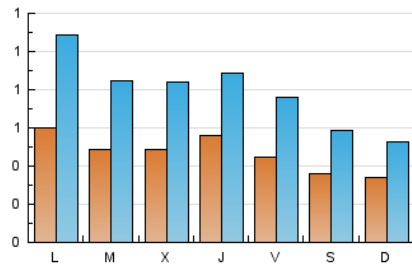

4. Gràfiques (Nacional)

4.1 Per dia de la setmana (promig)

N. únics / Visites (x 100)