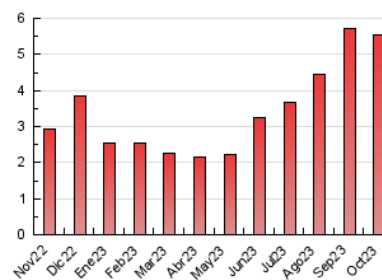

### 3. Per dia del mes (Nacional i Internacional)

Dia	N. únics	Visites	Pàgines	Dia	N. únics	Visites	Pàgines	Dia	N. únics	Visites	Pàgines
<b>1</b>	41	72	273	<b>11</b>	41	75	145	<b>21</b>	52	94	171
<b>2</b>	50	76	149	<b>12</b>	32	45	106	<b>22</b>	33	53	105
<b>3</b>	33	56	93	<b>13</b>	36	61	147	<b>23</b>	47	67	133
<b>4</b>	41	65	132	<b>14</b>	24	33	99	<b>24</b>	33	53	91
<b>5</b>	108	192	399	<b>15</b>	38	56	103	<b>25</b>	56	94	178
<b>6</b>	63	113	273	<b>16</b>	50	87	164	<b>26</b>	38	52	120
<b>7</b>	39	70	139	<b>17</b>	58	94	166	<b>27</b>	50	84	199
<b>8</b>	27	41	96	<b>18</b>	59	103	236	<b>28</b>	33	49	82
<b>9</b>	64	119	233	<b>19</b>	47	66	146	<b>29</b>	35	49	92
<b>10</b>	72	135	272	<b>20</b>	38	60	113	<b>30</b>	95	206	648
								<b>31</b>	51	91	235

##### 4.2 Per franja horària (promig)

Visites\_\_ (x 1000)

Pàgines (x 1000)

##### 4.3 Per mesos

N. únics / Visites (x 1000)

Pàgines (x 1000)