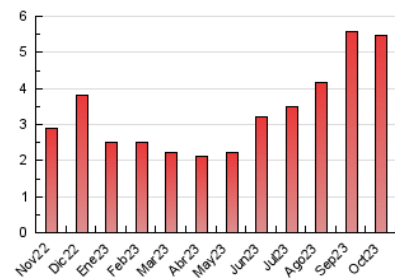

#### 3. Per dia del mes (Nacional)

Dia	N. únics	Visites	Pàgines	Dia	N. únics	Visites	Pàgines	Dia	N. únics	Visites	Pàgines
<b>1</b>	40	70	271	<b>11</b>	40	74	143	<b>21</b>	51	92	169
<b>2</b>	50	76	149	<b>12</b>	32	45	106	<b>22</b>	33	53	105
<b>3</b>	33	56	93	<b>13</b>	35	60	143	<b>23</b>	46	65	127
<b>4</b>	41	65	132	<b>14</b>	22	31	95	<b>24</b>	33	53	91
<b>5</b>	108	192	399	<b>15</b>	38	56	103	<b>25</b>	55	92	176
<b>6</b>	60	108	267	<b>16</b>	49	84	158	<b>26</b>	38	52	120
<b>7</b>	37	66	137	<b>17</b>	58	94	166	<b>27</b>	46	77	176
<b>8</b>	26	39	94	<b>18</b>	59	103	236	<b>28</b>	32	48	80
<b>9</b>	63	118	231	<b>19</b>	47	66	146	<b>29</b>	33	46	86
<b>10</b>	71	133	270	<b>20</b>	38	60	113	<b>30</b>	93	204	642
								<b>31</b>	50	89	235

##### 4.1 Per dia de la setmana (promig)

N. únics / Visites (x 100)

Pàgines (x 100)

##### 4.2 Per franja horària (promig)

Visites\_ (x 1000)

Pàgines (x 1000)

##### 4.3 Per mesos

N. únics / Visites (x 1000)

Pàgines (x 1000)