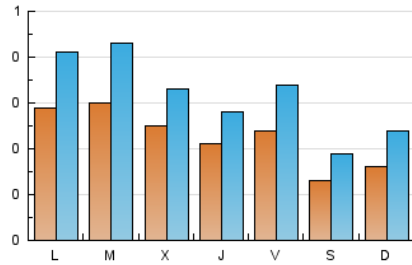

4. Gràfiques (Nacional)

4.1 Per dia de la setmana (promig)

N. únics / Visites (x 100)