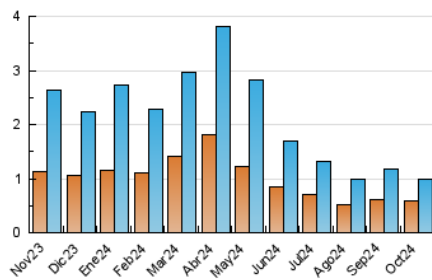

4.3 Per mesos

N. únics / Visites (x 1000)