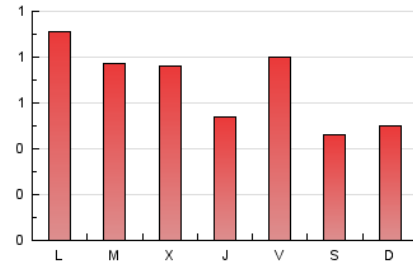

Pàgines (x 100)