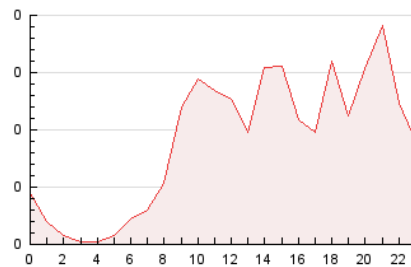

2. Seccions (Nacional i Internacional)

	PÀGINES	%
HOME	390	18.07 %
RESTA	1.768	81.93 %

3. Per dia del mes (Nacional i Internacional)

Dia	N. únics	Visites	Pàgines	Dia	N. únics	Visites	Pàgines	Dia	N. únics	Visites	Pàgines
1	18	27	48	11	35	49	121	21	22	32	74
2	29	42	92	12	13	19	41	22	54	82	134
3	18	25	46	13	22	29	59	23	24	30	93
4	21	31	70	14	36	46	105	24	14	17	34
5	12	16	38	15	23	35	58	25	16	23	49
6	19	31	68	16	23	26	66	26	11	19	71
7	35	46	114	17	21	26	54	27	14	21	43
8	35	47	117	18	27	35	85	28	25	40	75
9	30	39	69	19	18	23	43	29	22	29	48
10	45	67	114	20	13	19	37	30	24	35	66
								31	9	10	26

4. Gràfiques (Nacional i Internacional)

4.1 Per dia de la setmana (promig)

N. únics / Visites (x 100)

Pàgines (x 100)

4.2 Per franja horària (promig)

Visites_ (x 1000)

Pàgines (x 1000)

4.3 Per mesos