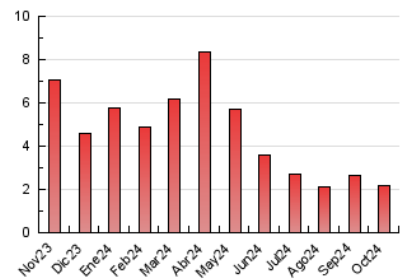

Pàgines (x 1000)