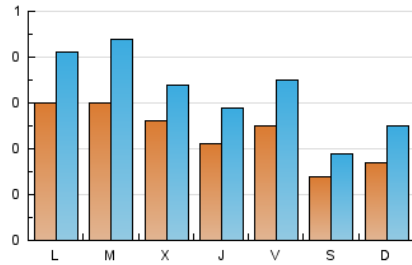

4. Gràfiques (Nacional i Internacional)

4.1 Per dia de la setmana (promig)

N. únics / Visites (x 100)