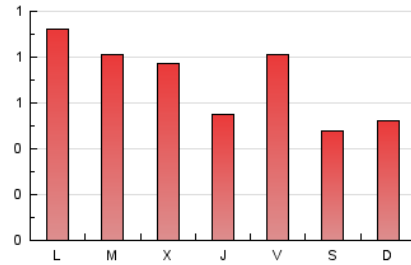

Pàgines (x 100)