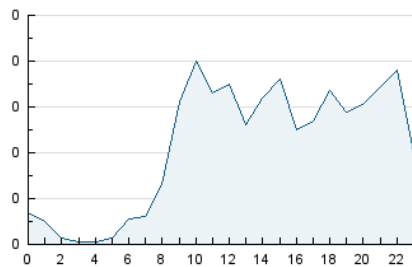

2. Seccions (Nacional)

	PÀGINES	%
HOME	376	17.89 %
RESTA	1.726	82.11 %

3. Per dia del mes (Nacional)

Dia	N. únics	Visites	Pàgines	Dia	N. únics	Visites	Pàgines	Dia	N. únics	Visites	Pàgines
1	18	27	48	11	34	48	119	21	22	32	74
2	29	42	92	12	12	18	37	22	52	80	130
3	18	25	46	13	22	29	59	23	24	30	93
4	21	31	70	14	34	44	101	24	14	17	34
5	11	15	34	15	23	35	58	25	16	23	49
6	18	29	66	16	23	26	66	26	11	19	71
7	35	46	114	17	21	26	54	27	12	18	39
8	34	46	103	18	26	34	83	28	25	40	75
9	30	39	69	19	17	22	41	29	21	27	46
10	44	65	112	20	13	19	37	30	20	30	58
								31	8	9	24

4. Gràfiques (Nacional)

4.1 Per dia de la setmana (promig)

N. únics / Visites (x 100)

Pàgines (x 100)

4.2 Per franja horària (promig)

Visites_ (x 1000)

Pàgines (x 1000)

4.3 Per mesos