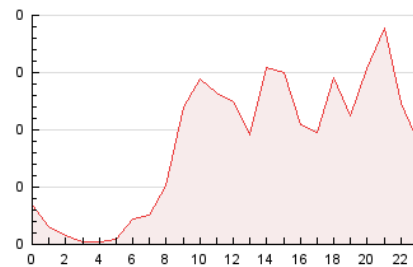

2. Seccions (Nacional)

	PÀGINES	%
HOME	376	17.89 %
RESTA	1.726	82.11 %

3. Per dia del mes (Nacional)

Dia	N. únics	Visites	Pàgines	Dia	N. únics	Visites	Pàgines	Dia	N. únics	Visites	Pàgines
1	18	27	48	11	34	48	119	21	22	32	74
2	29	42	92	12	12	18	37	22	52	80	130
3	18	25	46	13	22	29	59	23	24	30	93
4	21	31	70	14	34	44	101	24	14	17	34
5	11	15	34	15	23	35	58	25	16	23	49
6	18	29	66	16	23	26	66	26	11	19	71
7	35	46	114	17	21	26	54	27	12	18	39
8	34	46	103	18	26	34	83	28	25	40	75
9	30	39	69	19	17	22	41	29	21	27	46
10	44	65	112	20	13	19	37	30	20	30	58
								31	8	9	24

4. Gràfiques (Nacional)

4.1 Per dia de la setmana (promig)

N. únics / Visites (x 100)

Pàgines (x 100)

4.2 Per franja horària (promig)

Visites_ (x 1000)

Pàgines (x 1000)

4.3 Per mesos