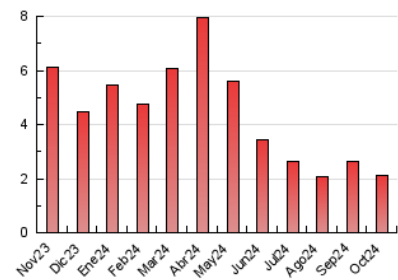

Pàgines (x 1000)