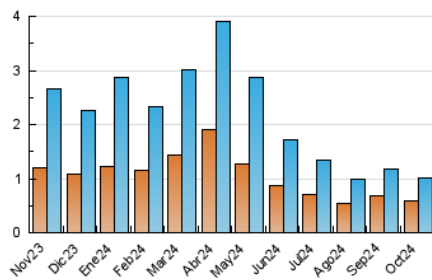

4.3 Per mesos

N. únics / Visites (x 1000)