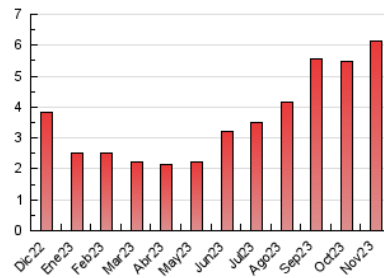

Pàgines (x 1000)