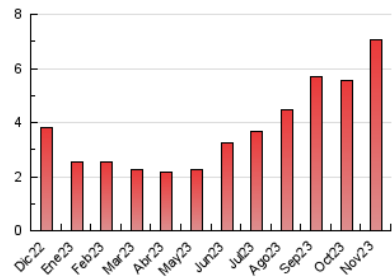

Pàgines (x 1000)