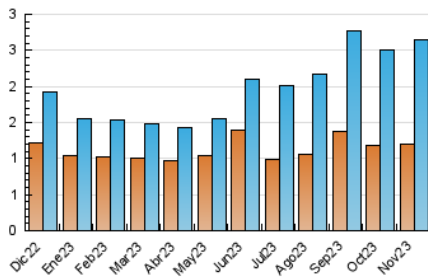

4.2 Per franja horària (promig)

Visites_ (x 1000)

Pàgines (x 1000)

4.3 Per mesos

N. únics / Visites (x 1000)