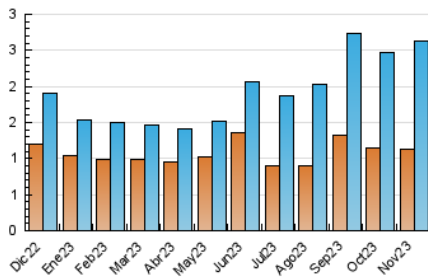

4.2 Per franja horària (promig)

Visites_ (x 1000)

Pàgines (x 1000)

4.3 Per mesos

N. únics / Visites (x 1000)