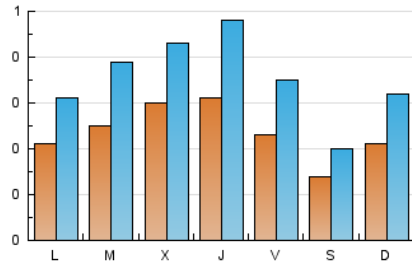

4. Gràfiques (Nacional)

4.1 Per dia de la setmana (promig)

N. únics / Visites (x 100)