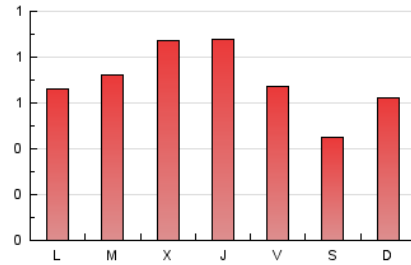

Pàgines (x 100)