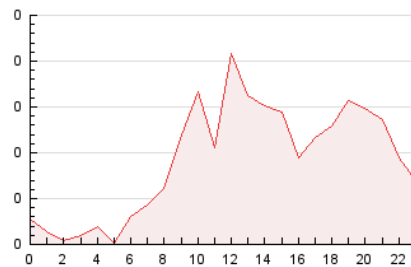

2. Seccions (Nacional i Internacional)

	PÀGINES	%
HOME	454	22.06 %
RESTA	1.604	77.94 %

3. Per dia del mes (Nacional i Internacional)

Dia	N. únics	Visites	Pàgines	Dia	N. únics	Visites	Pàgines	Dia	N. únics	Visites	Pàgines
1	12	21	46	11	25	33	74	21	30	41	95
2	16	23	50	12	21	33	57	22	20	31	62
3	19	29	52	13	26	36	72	23	19	26	45
4	22	35	66	14	22	37	67	24	29	39	72
5	16	26	56	15	19	31	52	25	23	33	83
6	36	52	117	16	12	15	46	26	35	54	96
7	54	85	134	17	13	19	48	27	19	23	51
8	43	57	108	18	14	21	40	28	22	32	55
9	15	21	49	19	29	44	80	29	25	40	66
10	23	43	74	20	42	63	109	30	12	20	36

4. Gràfiques (Nacional i Internacional)

4.1 Per dia de la setmana (promig)

N. únics / Visites (x 100)

Pàgines (x 100)

4.2 Per franja horària (promig)

Visites_ (x 1000)

Pàgines (x 1000)

4.3 Per mesos