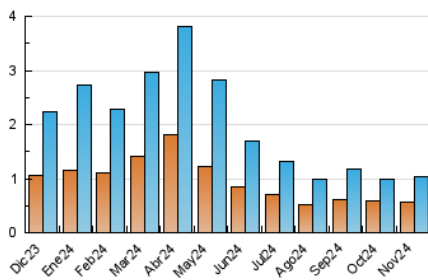

4.3 Per mesos

N. únics / Visites (x 1000)