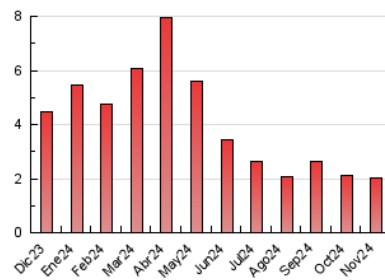

Pàgines (x 1000)