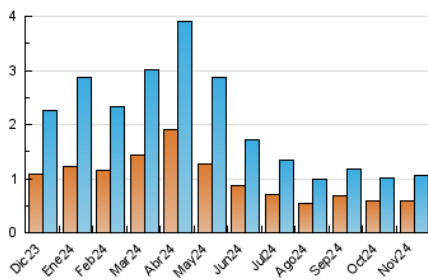

4.3 Per mesos

N. únics / Visites (x 1000)