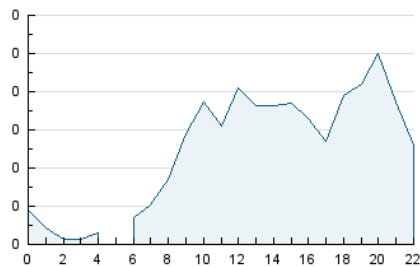

2. Seccions (Nacional)

	PÀGINES	%
HOME	448	22.11 %
RESTA	1.578	77.89 %

3. Per dia del mes (Nacional)

Dia	N. únics	Visites	Pàgines	Dia	N. únics	Visites	Pàgines	Dia	N. únics	Visites	Pàgines
1	11	17	36	11	25	33	74	21	29	40	93
2	14	20	42	12	21	33	57	22	19	29	60
3	18	28	50	13	25	35	70	23	19	26	45
4	22	35	66	14	20	33	63	24	29	39	72
5	16	26	56	15	19	31	52	25	23	33	83
6	36	52	117	16	12	15	46	26	35	54	96
7	54	85	134	17	13	19	48	27	18	22	51
8	43	57	108	18	14	21	40	28	22	32	55
9	15	21	49	19	29	44	80	29	24	39	64
10	23	43	74	20	42	63	109	30	12	20	36

4. Gràfiques (Nacional)

4.1 Per dia de la setmana (promig)

N. únics / Visites (x 100)

Pàgines (x 100)

4.2 Per franja horària (promig)

Visites_ (x 1000)

Pàgines (x 1000)

4.3 Per mesos