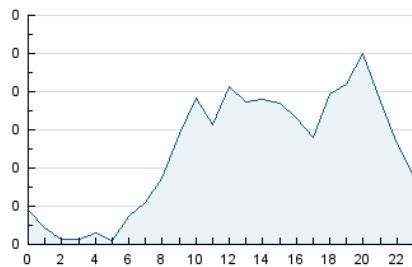

2. Seccions (Nacional i Internacional)

	PÀGINES	%
HOME	454	22.06 %
RESTA	1.604	77.94 %

3. Per dia del mes (Nacional i Internacional)

Dia	N. únics	Visites	Pàgines	Dia	N. únics	Visites	Pàgines	Dia	N. únics	Visites	Pàgines
1	12	21	46	11	25	33	74	21	30	41	95
2	16	23	50	12	21	33	57	22	20	31	62
3	19	29	52	13	26	36	72	23	19	26	45
4	22	35	66	14	22	37	67	24	29	39	72
5	16	26	56	15	19	31	52	25	23	33	83
6	36	52	117	16	12	15	46	26	35	54	96
7	54	85	134	17	13	19	48	27	19	23	51
8	43	57	108	18	14	21	40	28	22	32	55
9	15	21	49	19	29	44	80	29	25	40	66
10	23	43	74	20	42	63	109	30	12	20	36

4. Gràfiques (Nacional i Internacional)

4.1 Per dia de la setmana (promig)

N. únics / Visites (x 100)

Pàgines (x 100)

4.2 Per franja horària (promig)

Visites_ (x 1000)

Pàgines (x 1000)

4.3 Per mesos