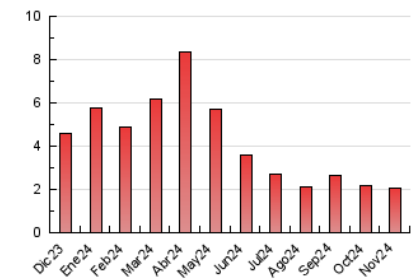

Pàgines (x 1000)