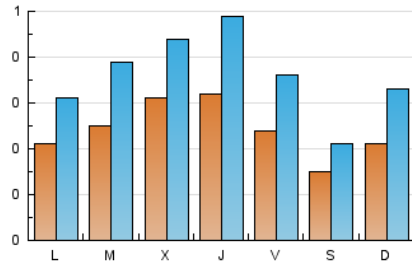

4. Gràfiques (Nacional i Internacional)

4.1 Per dia de la setmana (promig)

N. únics / Visites (x 100)