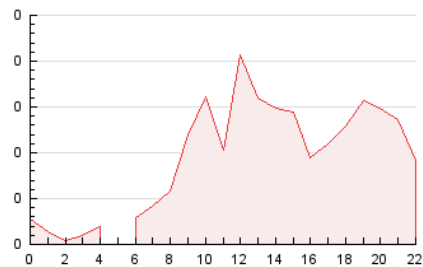

2. Seccions (Nacional)

	PÀGINES	%
HOME	448	22.11 %
RESTA	1.578	77.89 %

3. Per dia del mes (Nacional)

Dia	N. únics	Visites	Pàgines	Dia	N. únics	Visites	Pàgines	Dia	N. únics	Visites	Pàgines
1	11	17	36	11	25	33	74	21	29	40	93
2	14	20	42	12	21	33	57	22	19	29	60
3	18	28	50	13	25	35	70	23	19	26	45
4	22	35	66	14	20	33	63	24	29	39	72
5	16	26	56	15	19	31	52	25	23	33	83
6	36	52	117	16	12	15	46	26	35	54	96
7	54	85	134	17	13	19	48	27	18	22	51
8	43	57	108	18	14	21	40	28	22	32	55
9	15	21	49	19	29	44	80	29	24	39	64
10	23	43	74	20	42	63	109	30	12	20	36

4. Gràfiques (Nacional)

4.1 Per dia de la setmana (promig)

N. únics / Visites (x 100)

Pàgines (x 100)

4.2 Per franja horària (promig)

Visites_ (x 1000)

Pàgines (x 1000)

4.3 Per mesos