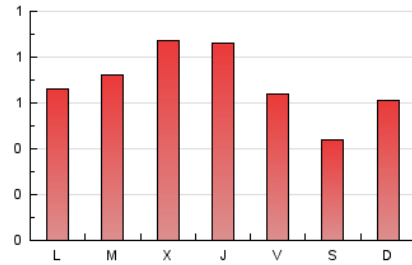

Pàgines (x 100)