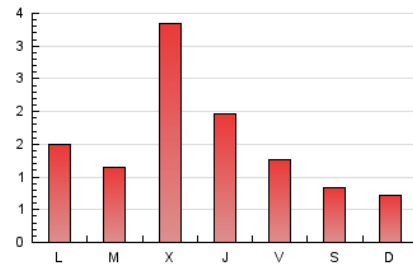

Pàgines (x 100)