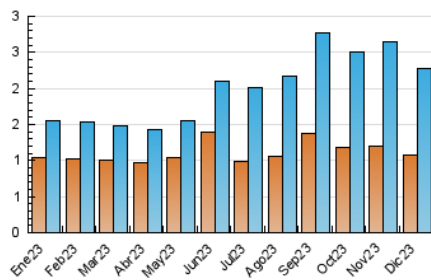

4.3 Per mesos

N. únics / Visites (x 1000)