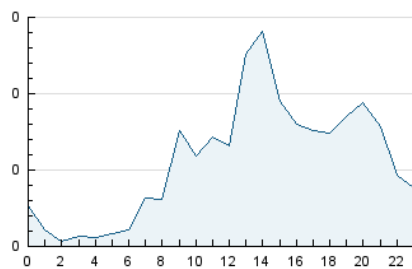

2. Seccions (Nacional i Internacional)

	PÀGINES	%
HOME	900	19.67 %
RESTA	3.676	80.33 %

3. Per dia del mes (Nacional i Internacional)

Dia	N. únics	Visites	Pàgines	Dia	N. únics	Visites	Pàgines	Dia	N. únics	Visites	Pàgines
1	46	69	138	11	45	72	168	21	55	89	191
2	30	41	84	12	53	104	198	22	47	71	140
3	27	41	79	13	68	130	290	23	29	43	69
4	34	48	110	14	32	52	103	24	25	37	62
5	22	36	71	15	29	48	96	25	19	31	116
6	67	107	218	16	31	44	80	26	26	40	83
7	79	140	276	17	22	33	71	27	179	309	573
8	50	82	141	18	43	71	201	28	69	101	216
9	28	42	95	19	31	52	104	29	39	64	113
10	32	44	78	20	87	152	254	30	27	39	89
								31	25	38	69

4. Gràfiques (Nacional i Internacional)

4.1 Per dia de la setmana (promig)

N. únics / Visites (x 100)

Pàgines (x 100)

4.2 Per franja horària (promig)

Visites_ (x 1000)

Pàgines (x 1000)

4.3 Per mesos