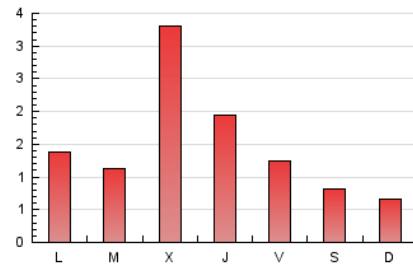

Pàgines (x 100)