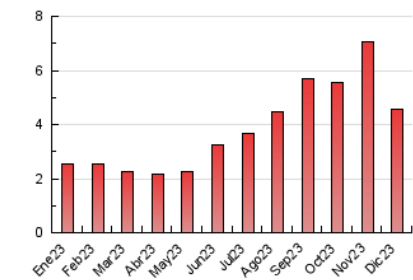

Pàgines (x 1000)