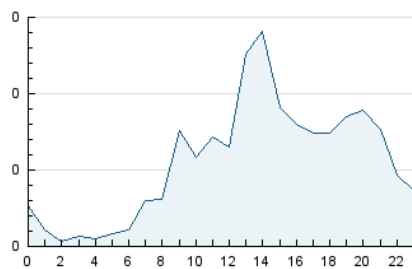

2. Seccions (Nacional)

	PÀGINES	%
HOME	891	19.89 %
RESTA	3.589	80.11 %

3. Per dia del mes (Nacional)

Dia	N. únics	Visites	Pàgines	Dia	N. únics	Visites	Pàgines	Dia	N. únics	Visites	Pàgines
1	44	67	134	11	44	71	167	21	55	89	191
2	30	41	84	12	51	101	193	22	47	71	140
3	26	39	77	13	68	130	290	23	29	43	69
4	34	48	110	14	31	50	101	24	23	33	58
5	22	36	71	15	29	48	96	25	19	31	116
6	66	105	216	16	31	44	80	26	26	40	83
7	78	139	274	17	21	32	67	27	176	304	565
8	50	82	141	18	41	69	161	28	68	100	214
9	26	40	89	19	31	52	104	29	39	64	113
10	29	39	68	20	87	152	254	30	26	37	87
								31	24	37	67

4. Gràfiques (Nacional)

4.1 Per dia de la setmana (promig)

N. únics / Visites (x 100)

Pàgines (x 100)

4.2 Per franja horària (promig)

Visites_ (x 1000)

Pàgines (x 1000)

4.3 Per mesos