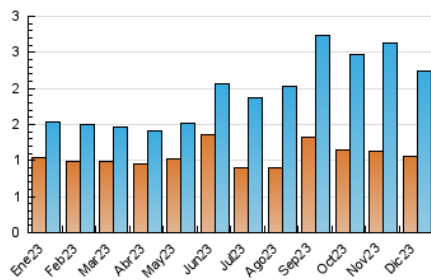

4.3 Per mesos

N. únics / Visites (x 1000)