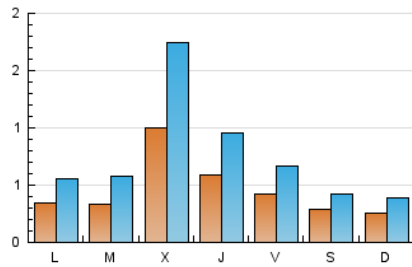

4. Gràfiques (Nacional i Internacional)

4.1 Per dia de la setmana (promig)

N. únics / Visites (x 100)