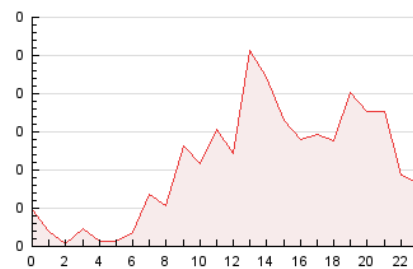

2. Seccions (Nacional)

	PÀGINES	%
HOME	891	19.89 %
RESTA	3.589	80.11 %

3. Per dia del mes (Nacional)

Dia	N. únics	Visites	Pàgines	Dia	N. únics	Visites	Pàgines	Dia	N. únics	Visites	Pàgines
1	44	67	134	11	44	71	167	21	55	89	191
2	30	41	84	12	51	101	193	22	47	71	140
3	26	39	77	13	68	130	290	23	29	43	69
4	34	48	110	14	31	50	101	24	23	33	58
5	22	36	71	15	29	48	96	25	19	31	116
6	66	105	216	16	31	44	80	26	26	40	83
7	78	139	274	17	21	32	67	27	176	304	565
8	50	82	141	18	41	69	161	28	68	100	214
9	26	40	89	19	31	52	104	29	39	64	113
10	29	39	68	20	87	152	254	30	26	37	87
								31	24	37	67

4. Gràfiques (Nacional)

4.1 Per dia de la setmana (promig)

N. únics / Visites (x 100)

Pàgines (x 100)

4.2 Per franja horària (promig)

Visites_ (x 1000)

Pàgines (x 1000)

4.3 Per mesos