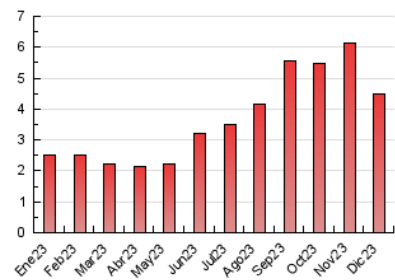

Pàgines (x 1000)