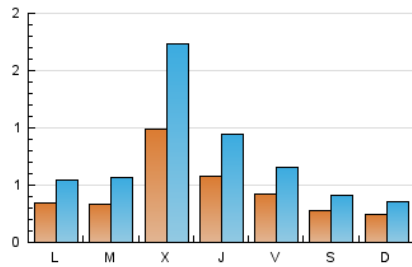

4. Gràfiques (Nacional)

4.1 Per dia de la setmana (promig)

N. únics / Visites (x 100)