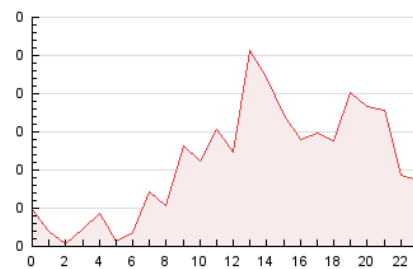

2. Seccions (Nacional i Internacional)

	PÀGINES	%
HOME	900	19.67 %
RESTA	3.676	80.33 %

3. Per dia del mes (Nacional i Internacional)

Dia	N. únics	Visites	Pàgines	Dia	N. únics	Visites	Pàgines	Dia	N. únics	Visites	Pàgines
1	46	69	138	11	45	72	168	21	55	89	191
2	30	41	84	12	53	104	198	22	47	71	140
3	27	41	79	13	68	130	290	23	29	43	69
4	34	48	110	14	32	52	103	24	25	37	62
5	22	36	71	15	29	48	96	25	19	31	116
6	67	107	218	16	31	44	80	26	26	40	83
7	79	140	276	17	22	33	71	27	179	309	573
8	50	82	141	18	43	71	201	28	69	101	216
9	28	42	95	19	31	52	104	29	39	64	113
10	32	44	78	20	87	152	254	30	27	39	89
								31	25	38	69

4. Gràfiques (Nacional i Internacional)

4.1 Per dia de la setmana (promig)

N. únics / Visites (x 100)

Pàgines (x 100)

4.2 Per franja horària (promig)

Visites_ (x 1000)

Pàgines (x 1000)

4.3 Per mesos